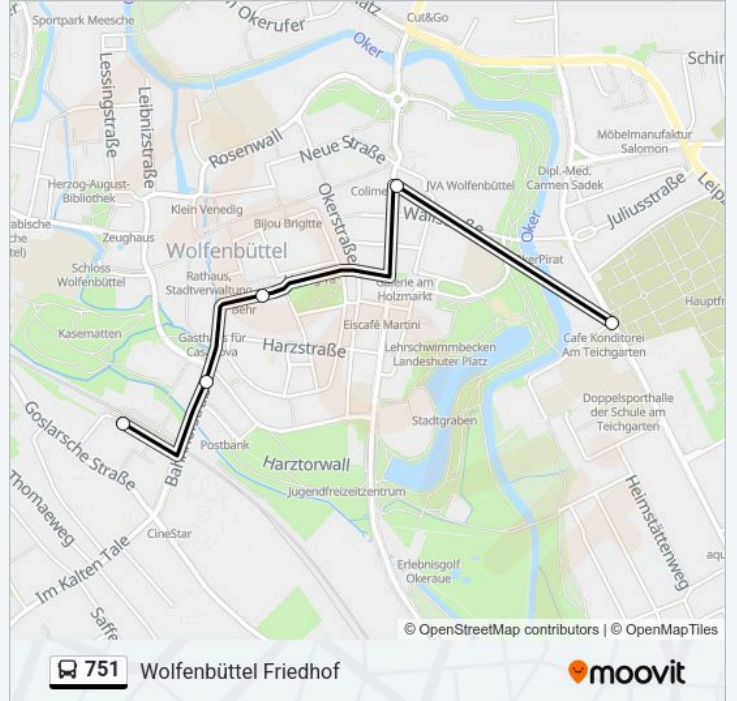

## Buslinie 751 Info

**Richtung:** Wolfenbüttel, Bahnhof

**Stationen:** 23

**Fahrdauer:** 29 Min

**Linien Informationen:**

Wolfenbüttel Stadtbad Okeraue

Wolfenbüttel Lange Straße

Wolfenbüttel, Kornmarkt

### Richtung: Wolfenbüttel Friedhof

5 Haltestellen

[LINIENPLAN ANZEIGEN](#)

Wolfenbüttel, Bahnhof

Wolfenbüttel, Bahnhofstraße

Wolfenbüttel, Kornmarkt

Wolfenbüttel Breite Herzogstraße

Wolfenbüttel Friedhof

### Buslinie 751 Fahrpläne

Abfahrzeiten in Richtung Wolfenbüttel Friedhof

Montag	07:03
Dienstag	07:03
Mittwoch	07:03
Donnerstag	07:03
Freitag	07:03
Samstag	Kein Betrieb
Sonntag	Kein Betrieb

### Buslinie 751 Info

**Richtung:** Wolfenbüttel Friedhof

**Stationen:** 5

**Fahrtdauer:** 8 Min

**Linien Informationen:**

**Richtung: Börßum, Bahnhof**

20 Haltestellen

[LINIENPLAN ANZEIGEN](#)