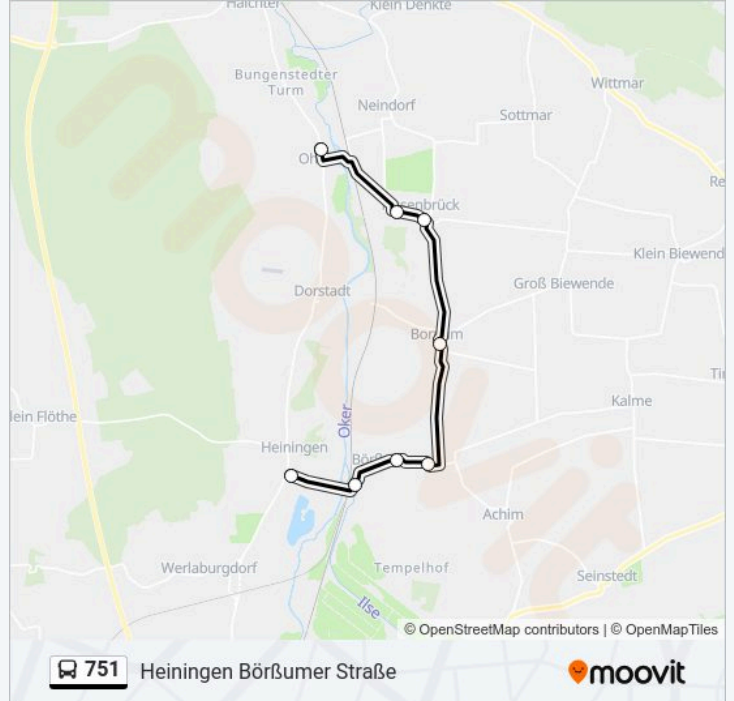

Verwende Moovit, um die nächste Station der Buslinie 751 zu finden und um zu erfahren wann die nächste Buslinie 751 kommt.

**Richtung: Heiningen Börßumer Straße**

8 Haltestellen

[LINIENPLAN ANZEIGEN](#)

Ohrum Ort

Kissenbrück Wilder Jäger

Kissenbrück Kindergarten

Bornum(Wolfenb) Ort

Börßum Kirche

Börßum Deutsches Haus

Börßum, Sportplatz

Heiningen Börßumer Straße

**Buslinie 751 Fahrpläne**

## Richtung: Wolfenbüttel, Bahnhof

23 Haltestellen

[LINIENPLAN ANZEIGEN](#)

- Börßum, Bahnhof
- Börßum, Sportplatz
- Börßum Deutsches Haus
- Börßum Kirche
- Bornum(Wolfenb) Ort
- Kissenbrück Kindergarten
- Kissenbrück Wilder Jäger
- Ohrum Bahnhof Hedwigsburg
- Ohrum Ort
- Halchter Bungenstedter Turm
- Halchter Ort
- Neindorf(Wolfenbüttel) Ort
- Neindorf(Wolfenbüttel) Schacht
- Wolfenbüttel-Linden Hasselmorgen
- Wolfenbüttel Neindorfer Straße
- Wolfenbüttel Lindenhalle
- Wolfenbüttel Ekz Halchtersche Straße
- Wolfenbüttel Monplaisir

## Buslinie 751 Info

**Richtung:** Wolfenbüttel, Bahnhof

**Stationen:** 23

**Fahrdauer:** 29 Min

**Linien Informationen:**

Wolfenbüttel Stadtbad Okeraue

Wolfenbüttel Lange Straße

Wolfenbüttel, Kornmarkt