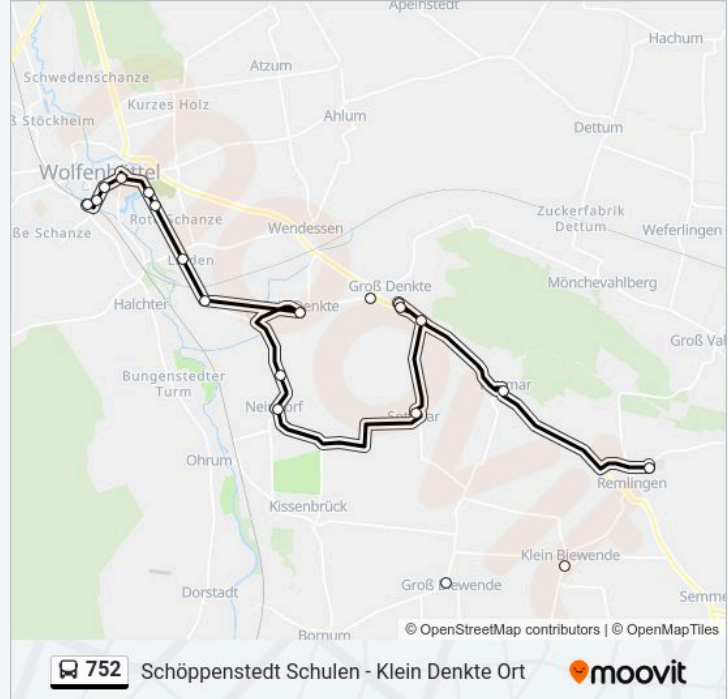

Buslinie 752 Info

Richtung: Wolfenbüttel, Bahnhof

Stationen: 23

Fahrtdauer: 43 Min

Linien Informationen:

Wolfenbüttel Friedhof

Wolfenbüttel Breite Herzogstraße

Wolfenbüttel, Kornmarkt

Wolfenbüttel, Bahnhofstraße

Wolfenbüttel, Bahnhof

Richtung: Remlingen(Kr Wolfenbüttel) Ehrenmal

10 Haltestellen

[LINIENPLAN ANZEIGEN](#)

Schöppenstedt Schulen

Schöppenstedt Elmstraße

Schöppenstedt Wolfenbütteler Straße