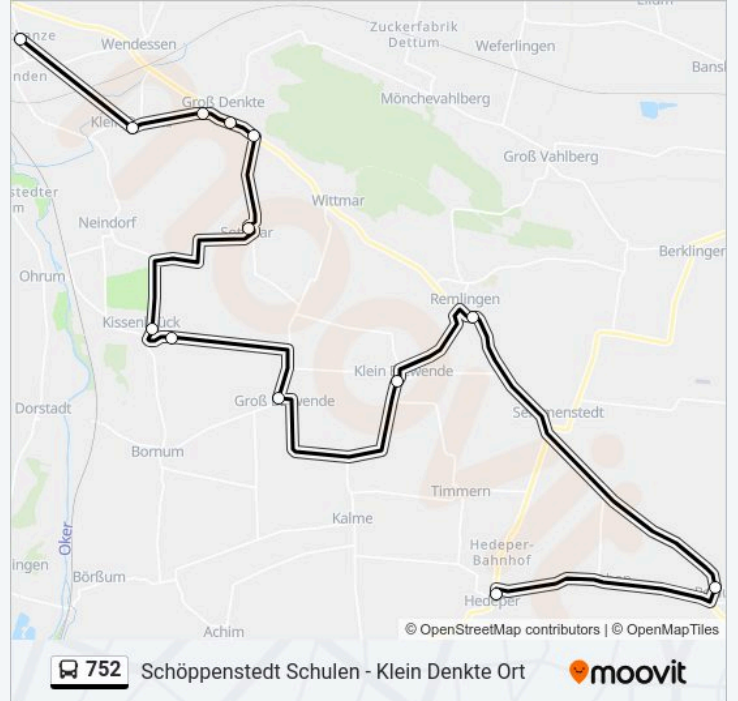

Verwende Moovit, um die nächste Station der Buslinie 752 zu finden und um zu erfahren wann die nächste Buslinie 752 kommt.

Richtung: Hedeper Ort

13 Haltestellen

[LINIENPLAN ANZEIGEN](#)

Wolfenbüttel Cranachschule

Klein Denkte Ort

Groß Denkte Im Windhuck

Groß Denkte, Asseweg

Groß Denkte Abzw. Sottmar

Sottmar Ort

Kissenbrück Grundschule

Kissenbrück Ortseingang

Groß Biewende Dorfplatz

Klein Biewende Ort

Remlingen(Kr Wolfenbüttel) Gemeindeverwaltung

Roklum Ort

Hedeper Ort

Buslinie 752 Fahrpläne

Abfahrzeiten in Richtung Hedeper Ort

Montag	Kein Betrieb
Dienstag	14:05
Mittwoch	Kein Betrieb
Donnerstag	Kein Betrieb
Freitag	Kein Betrieb
Samstag	Kein Betrieb
Sonntag	Kein Betrieb

Buslinie 752 Info**Richtung:** Hedeper Ort**Stationen:** 13**Fahrtdauer:** 38 Min**Linien Informationen:**

Richtung: Sottmar Ort

3 Haltestellen

[LINIENPLAN ANZEIGEN](#)

Klein Denkte Ort

Neindorf(Wolfenbüttel) Ort