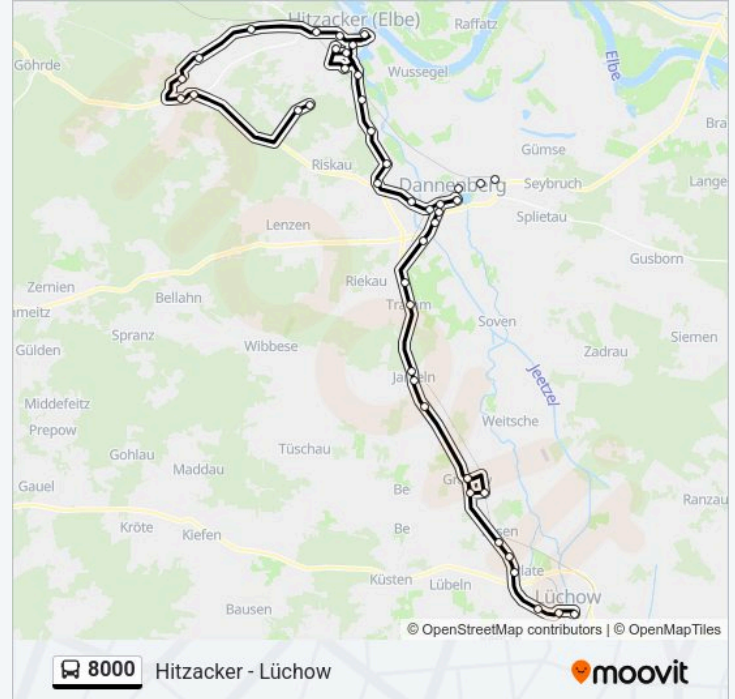

Dannenberg(Elbe) West/Bahnübergang

Lüggau Ort

Streetz(Dannenberg) Südausgang

Streetz(Dannenberg) Ortsmitte

Kähmen

Seerau(Hitzacker) Abzw.

Hitzacker(Elbe) Heisterkamp

Hitzacker(Elbe) Bernhard-Varenius-Schule

Hitzacker(Elbe) Grundschule

Hitzacker(Elbe) Bahnhof

Hitzacker(Elbe) Dannenberger Straße

Hitzacker(Elbe) Bleichwiese

Hitzacker(Elbe) Siedlung

Hitzacker(Elbe) Eisenbahnbrücke

Harlingen(Hitzacker) Ort

Tollendorf Ort

Bredenbock Denkmal

Göhrde-Metzingen B216

Göhrde-Metzingen Feuerwehr

Sarensack Ort

Sarensack Vordorfsfeld

## Richtung: Lüchow(Wendland) Zob

55 Haltestellen

[LINIENPLAN ANZEIGEN](#)

Göhrde-Metzingen Feuerwehr

Hitzacker(Elbe) Eisenbahnbrücke

Harlingen(Hitzacker) Ort

Tollendorf Ort

Göhrde-Metzingen B216