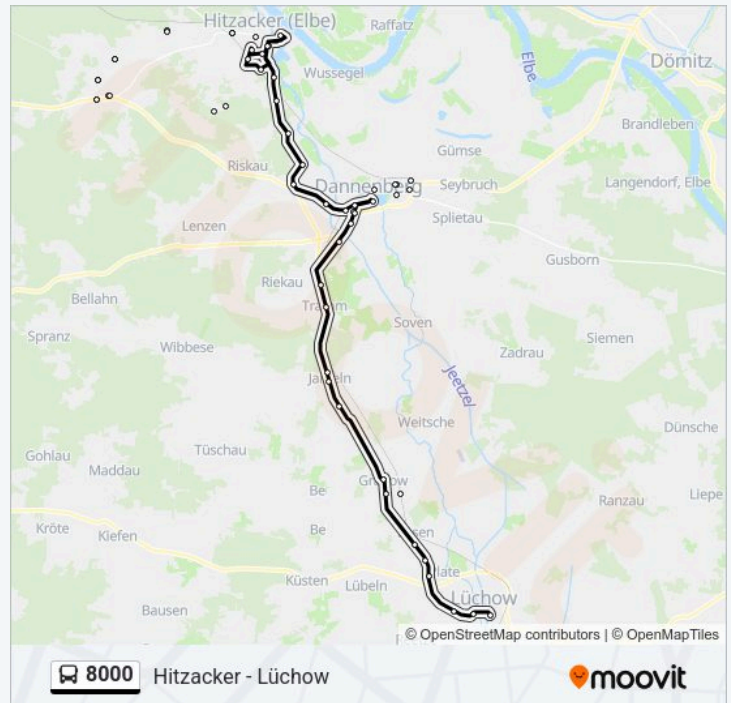

Hitzacker(Elbe) Bleichwiese

Hitzacker(Elbe) Dannenberger Straße

Hitzacker(Elbe) Heisterkamp

Seerau(Hitzacker) Abzw.

Kähmen

Streetz(Dannenberg) Ortsmitte

Streetz(Dannenberg) Südausgang

Lüggau Ort

Dannenberg(Elbe) West/Bahnübergang

Dannenberg(Elbe) Post

Dannenberg(Elbe) Zob

Dannenberg(Elbe) am Werder

Dannenberg(Elbe) Erich-Kästner-Schule

Dannenberg(Elbe) Bellmansfeld

Dannenberg(Elbe) Stadtbad

Dannenberg(Elbe) Ostbahnhof

Dannenberg(Elbe) Erich-Kästner-Schule

**Buslinie 8000 Info**  
**Richtung:** Lüchow(Wendland) Zob  
**Stationen:** 55  
**Fahrtdauer:** 58 Min  
**Linien Informationen:**

Dannenberg(Elbe) Grundschule  
Dannenberg(Elbe) Lüchower Straße  
Dannenberg(Elbe) Kochstraße  
Dannenberg(Elbe) Abzw. Krankenhaus  
Schaafhausen Ort  
Dannenberg-Tramm  
Jameln Abzw. Breese Im Bruche  
Jameln Ortsmitte  
Platenlaase  
Grabow(Lüchow) Ortsmitte  
Grabow(Lüchow) Abzw. B 248  
Grabow(Lüchow) Freie Schule Wendland  
Gollau(Lüchow) Abzw. B 248  
Müggenburg(Lüchow) Abzw. B 248  
Plate(Lüchow) Abzw. B 248  
Lüchow(Wendland) St. Elisabeth  
Lüchow(Wendland) Drawehner Straße  
Lüchow(Wendland) Zob