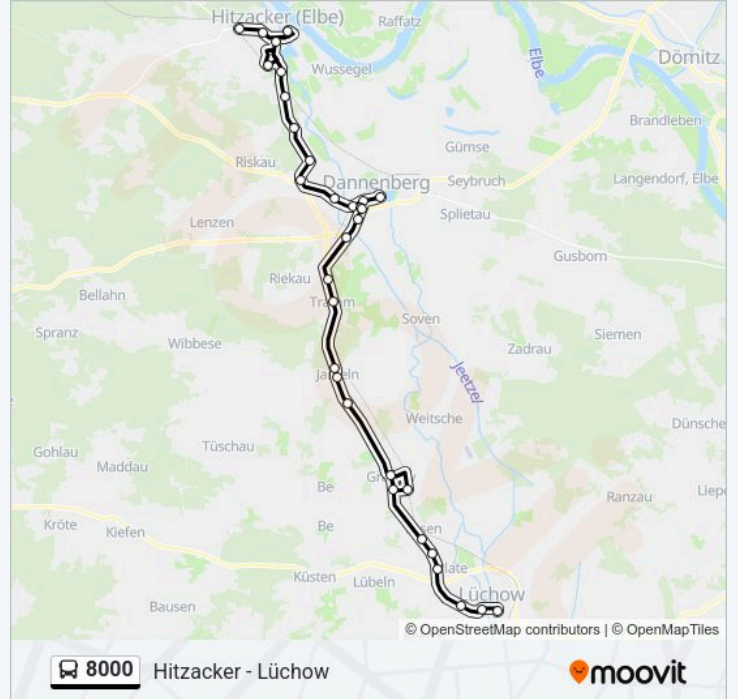

Dannenberg(Elbe) Lüchower Straße

Dannenberg(Elbe) Grundschule

Dannenberg(Elbe) Zob

Dannenberg(Elbe) Post

Dannenberg(Elbe) West/Bahnübergang

Lüggau Ort

Streetz(Dannenberg) Südausgang

Streetz(Dannenberg) Ortsmitte

Kähmen

Seerau(Hitzacker) Abzw.

Hitzacker(Elbe) Heisterkamp

Hitzacker(Elbe) Bahnhof

Hitzacker(Elbe) Dannenberger Straße

Hitzacker(Elbe) Bleichwiese

Hitzacker(Elbe) Siedlung

Hitzacker(Elbe) Eisenbahnbrücke