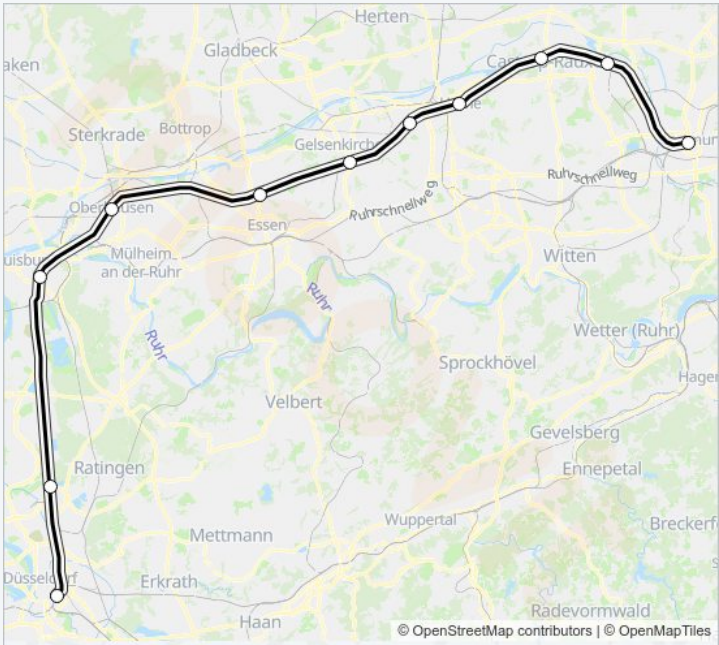

# Düsseldorf Hauptbahnhof - Hamm

Hol Dir Die App

Die linie RE3 (Düsseldorf Hauptbahnhof - Hamm) hat 3 Routen

(1) Dortmund Hbf: 19:45 - 23:45(2) Düsseldorf Hauptbahnhof: 03:03 - 23:03(3) Hamm(westf): 04:45 - 18:45

Verwende Moovit, um die nächste Station der linie RE3 zu finden und um zu erfahren wann die nächste linie RE3 kommt.

**Richtung: Dortmund Hbf**  
 11 Haltestellen  
[LINIENPLAN ANZEIGEN](#)

- Düsseldorf Hauptbahnhof
- Düsseldorf Flughafen
- Duisburg Hbf
- Oberhausen(Rhein) Hauptbahnhof
- Essen-Altenessen Bahnhof
- Gelsenkirchen Hbf
- Wanne-Eickel Hbf
- Herne Bahnhof
- Castrop-Rauxel Hbf
- Dortmund-Mengede
- Dortmund Hbf

**linie RE3 Fahrpläne**  
 Abfahrzeiten in Richtung Dortmund Hbf

Montag	19:45 - 23:45
Dienstag	19:45 - 23:45
Mittwoch	19:45 - 23:45
Donnerstag	19:45 - 23:45
Freitag	19:45 - 23:45
Samstag	00:45 - 23:45
Sonntag	00:45 - 23:45

**linie RE3 Info**  
**Richtung:** Dortmund Hbf  
**Stationen:** 11  
**Fahrtdauer:** 71 Min  
**Linien Informationen:**