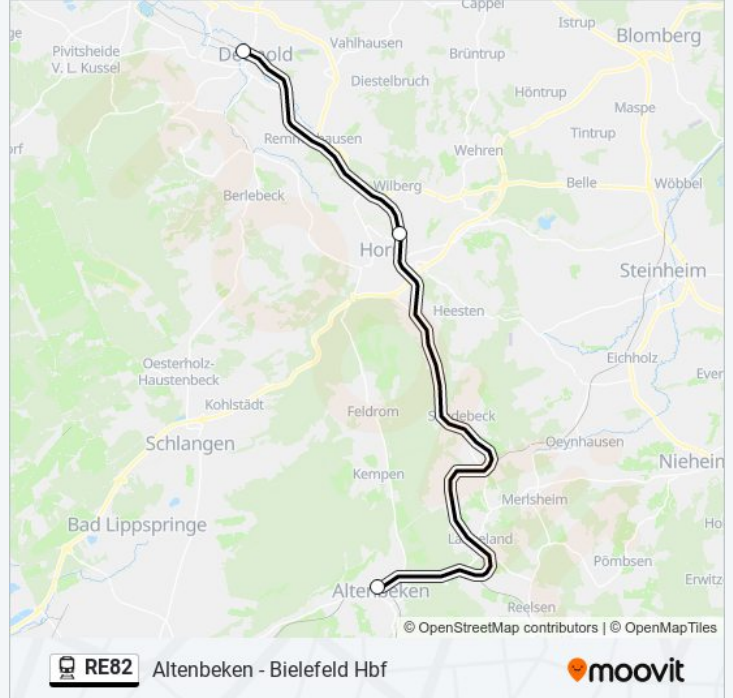

### Richtung: Detmold

3 Haltestellen

[LINIENPLAN ANZEIGEN](#)

Altenbeken

Horn-Bad Meinberg

Detmold

### linie RE82 Fahrpläne

Abfahrzeiten in Richtung Detmold

Montag	21:13
Dienstag	21:13
Mittwoch	21:13
Donnerstag	21:13
Freitag	21:13
Samstag	21:13
Sonntag	21:13

### linie RE82 Info

**Richtung:** Detmold

**Stationen:** 3

**Fahrtdauer:** 26 Min

**Linien Informationen:**

Lage(Lippe)

Detmold

Horn-Bad Meinberg