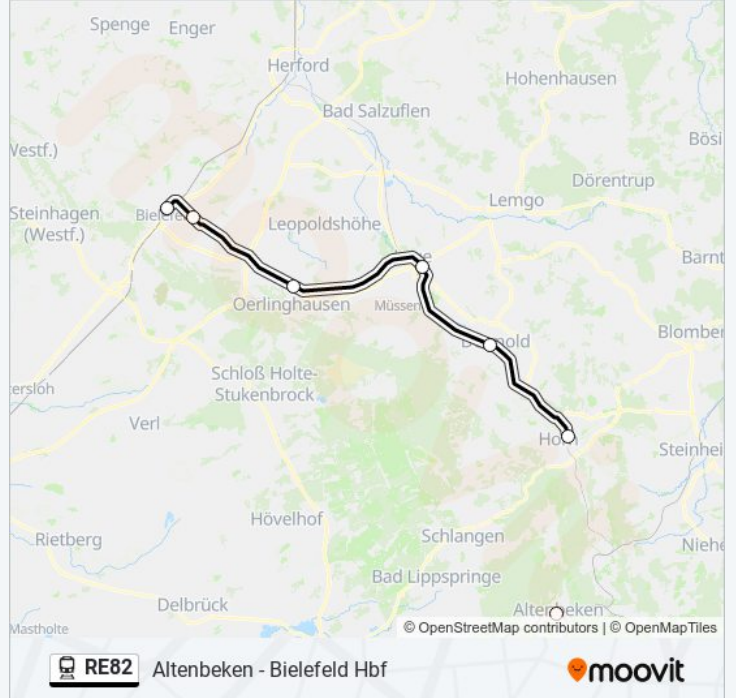

Bielefeld Hbf

### linie RE82 Fahrpläne

Abfahrzeiten in Richtung Bielefeld Hbf

Montag	06:27 - 22:13
Dienstag	06:27 - 22:13
Mittwoch	06:27 - 22:13
Donnerstag	06:27 - 22:13
Freitag	06:27 - 22:13
Samstag	07:40 - 22:13
Sonntag	08:40 - 22:13

### linie RE82 Info

**Richtung:** Bielefeld Hbf

**Stationen:** 6

**Fahrtdauer:** 58 Min

**Linien Informationen:**

**Richtung: Detmold**

2 Haltestellen

[LINIENPLAN ANZEIGEN](#)

Lage(Lippe)

Detmold