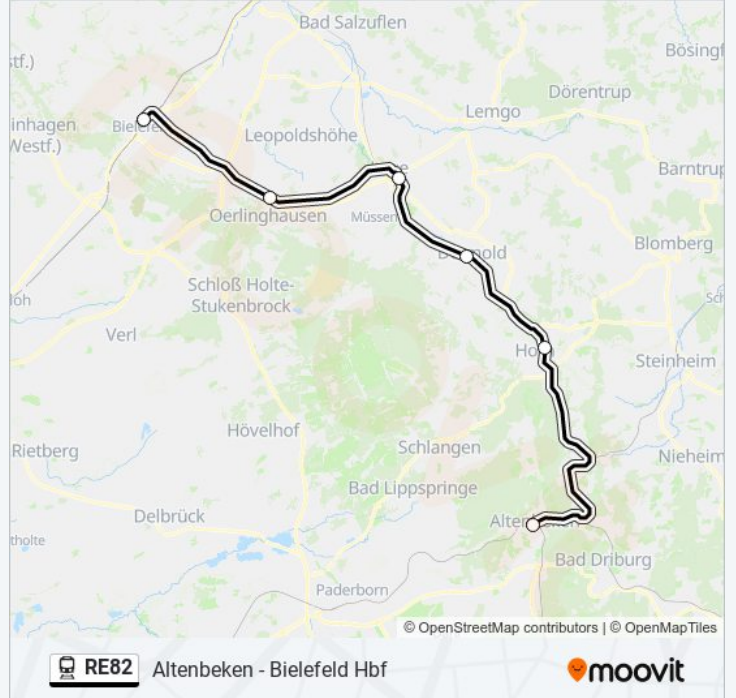

### Richtung: Altenbeken

6 Haltestellen

[LINIENPLAN ANZEIGEN](#)

Bielefeld Hbf

Oerlinghausen

Lage(Lippe)

Detmold

Horn-Bad Meinberg

### linie RE82 Fahrpläne

Abfahrzeiten in Richtung Altenbeken

Montag	07:49 - 20:49
Dienstag	07:49 - 20:49
Mittwoch	07:49 - 20:49
Donnerstag	07:49 - 20:49
Freitag	07:49 - 20:49
Samstag	07:49 - 20:49
Sonntag	07:49 - 20:49

### linie RE82 Info

**Richtung:** Altenbeken

**Stationen:** 6

**Fahrtdauer:** 58 Min

**Linien Informationen:**

### Richtung: Bielefeld Hbf

6 Haltestellen

[LINIENPLAN ANZEIGEN](#)

Altenbeken

Horn-Bad Meinberg

Detmold

Lage(Lippe)

Oerlinghausen