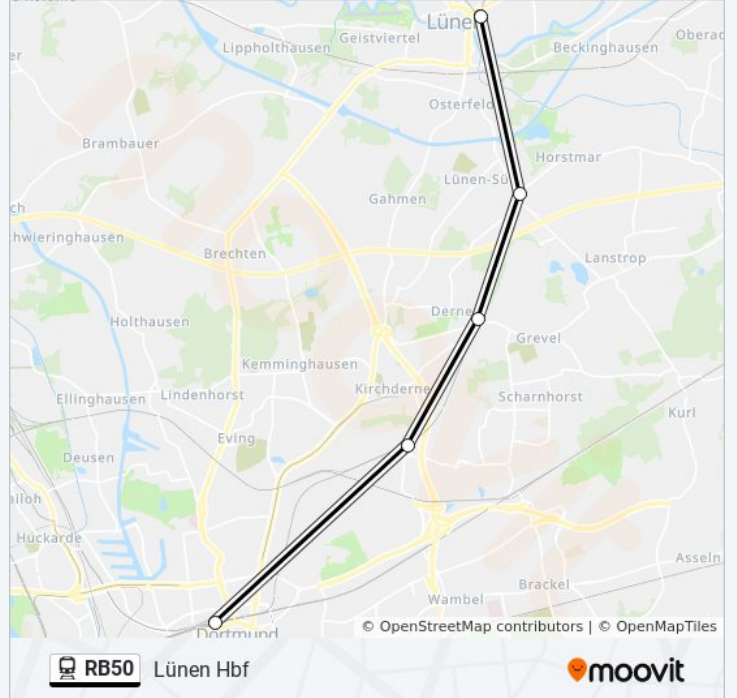

Werne A D Lippe

Lünen Hbf

Lünen-Preußen

Dortmund-Derne

Dortmund-Kirchderne

Dortmund Hbf

Bahnlinie RB50 Fahrpläne

Abfahrzeiten in Richtung Dortmund Hbf

Richtung: Lünen Hbf

5 Haltestellen

[LINIENPLAN ANZEIGEN](#)

Dortmund Hbf

Dortmund-Kirchderne

Dortmund-Derne

Lünen-Preußen

Lünen Hbf

Bahnlinie RB50 Fahrpläne

Abfahrzeiten in Richtung Lünen Hbf

Montag	05:35 - 06:35
Dienstag	Kein Betrieb
Mittwoch	Kein Betrieb
Donnerstag	Kein Betrieb
Freitag	05:35 - 06:35
Samstag	04:35
Sonntag	05:35 - 06:35

Bahnlinie RB50 Info

Richtung: Lünen Hbf

Stationen: 5

Fahrtdauer: 14 Min

Linien Informationen:

Richtung: Münster(Westf) Hbf

11 Haltestellen

[LINIENPLAN ANZEIGEN](#)