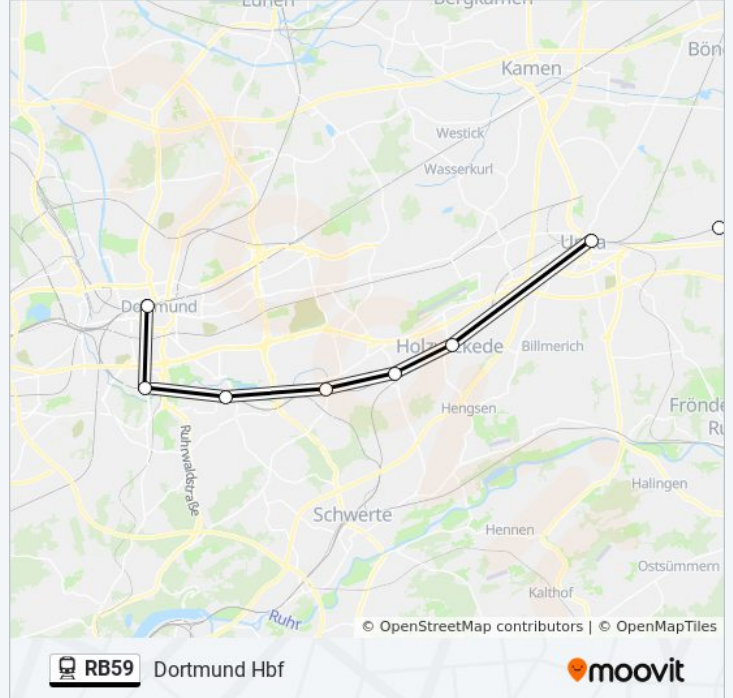

Verwende Moovit, um die nächste Station der Bahnlinie RB59 zu finden und um zu erfahren wann die nächste Bahnlinie RB59 kommt.

### Richtung: Dortmund Hbf

12 Haltestellen

[LINIENPLAN ANZEIGEN](#)

Soest  
Westönnen  
Werl  
Hemmerde  
Lünern  
Unna Bahnhof  
Holzwickede  
Dortmund-Sölde  
Dortmund-Aplerbeck  
Dortmund-Hörde  
Dortmund Signal Iduna Park  
Dortmund Hbf

### Bahnlinie RB59 Fahrpläne

Abfahrzeiten in Richtung Dortmund Hbf

Montag	00:06 - 23:06
Dienstag	00:06 - 23:06
Mittwoch	00:06 - 23:06
Donnerstag	05:06 - 23:06
Freitag	00:06 - 23:06
Samstag	00:06 - 23:06
Sonntag	00:06 - 22:06

### Bahnlinie RB59 Info

**Richtung:** Dortmund Hbf

**Stationen:** 12

**Fahrtdauer:** 20 Min

**Linien Informationen:**