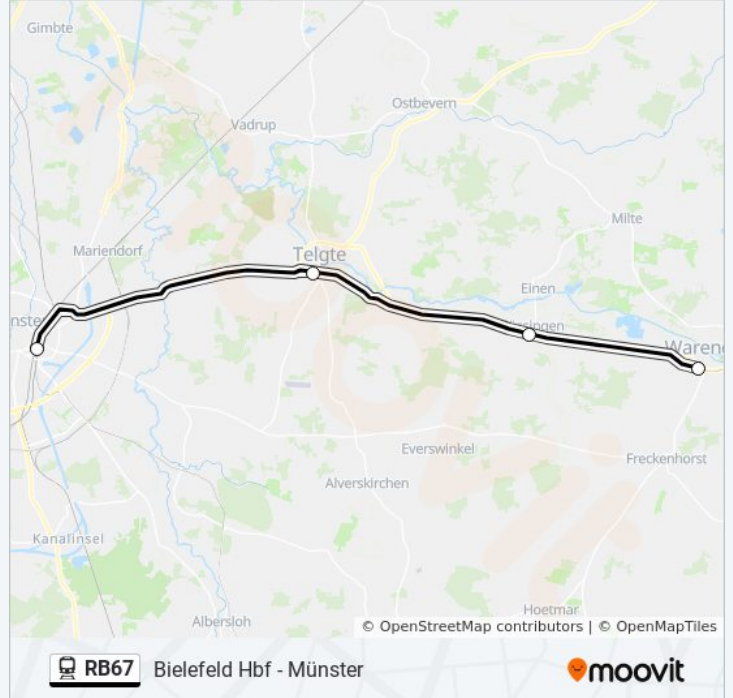

Bahnlinie RB67 Info

Richtung: Bielefeld Hbf

Stationen: 12

Fahrtdauer: 93 Min

Linien Informationen:

Richtung: Münster(Westf) Hbf

12 Haltestellen

[LINIENPLAN ANZEIGEN](#)

Bielefeld Hbf
 Brackwede
 Isselhorst-Avenwedde
 Gütersloh Hbf
 Rheda-Wiedenbrück
 Herzebrock
 Clarholz
 Beelen
 Warendorf
 Warendorf-Einen-Müssingen
 Telgte
 Münster(Westf) Hbf

Bahnlinie RB67 Fahrpläne

Abfahrzeiten in Richtung Münster(westf) hbf

Montag	01:05 - 21:10
Dienstag	05:10 - 21:10
Mittwoch	05:10 - 21:10
Donnerstag	05:10 - 21:10
Freitag	07:40 - 22:10
Samstag	00:05 - 22:10
Sonntag	00:05 - 22:10

Bahnlinie RB67 Info

Richtung: Münster(Westf) Hbf

Stationen: 12

Fahrdauer: 95 Min

Linien Informationen:

Richtung: Rheda-Wiedenbrück

8 Haltestellen

[LINIENPLAN ANZEIGEN](#)