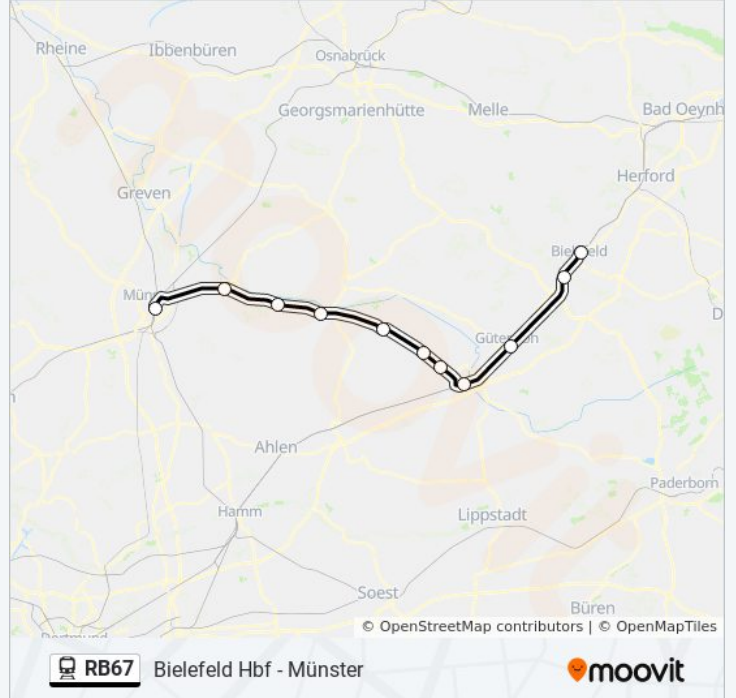

Bahnlinie RB67 Info**Richtung:** Beelen**Stationen:** 5**Fahrdauer:** 43 Min**Linien Informationen:**

Richtung: Bielefeld Hbf

12 Haltestellen

[LINIENPLAN ANZEIGEN](#)

Münster(Westf) Hbf
 Telgte
 Warendorf-Einen-Müssingen
 Warendorf
 Beelen
 Clarholz
 Herzebrock
 Rheda-Wiedenbrück
 Gütersloh Hbf
 Isselhorst-Avenwedde
 Brackwede
 Bielefeld Hbf

Bahnlinie RB67 Fahrpläne

Abfahrzeiten in Richtung Bielefeld Hbf

Montag	08:17 - 20:17
Dienstag	05:33 - 21:17
Mittwoch	05:33 - 21:17
Donnerstag	05:33 - 21:17
Freitag	08:17 - 20:17
Samstag	07:17 - 22:17
Sonntag	08:17 - 20:17

Bahnlinie RB67 Info

Richtung: Bielefeld Hbf

Stationen: 12

Fahrtdauer: 93 Min

Linien Informationen:

Richtung: Münster(Westf) Hbf

12 Haltestellen

[LINIENPLAN ANZEIGEN](#)

Bahnlinie RB67 Info

Richtung: Münster(Westf) Hbf

Stationen: 12

Fahrdauer: 95 Min

Linien Informationen:

Richtung: Rheda-Wiedenbrück

8 Haltestellen

[LINIENPLAN ANZEIGEN](#)