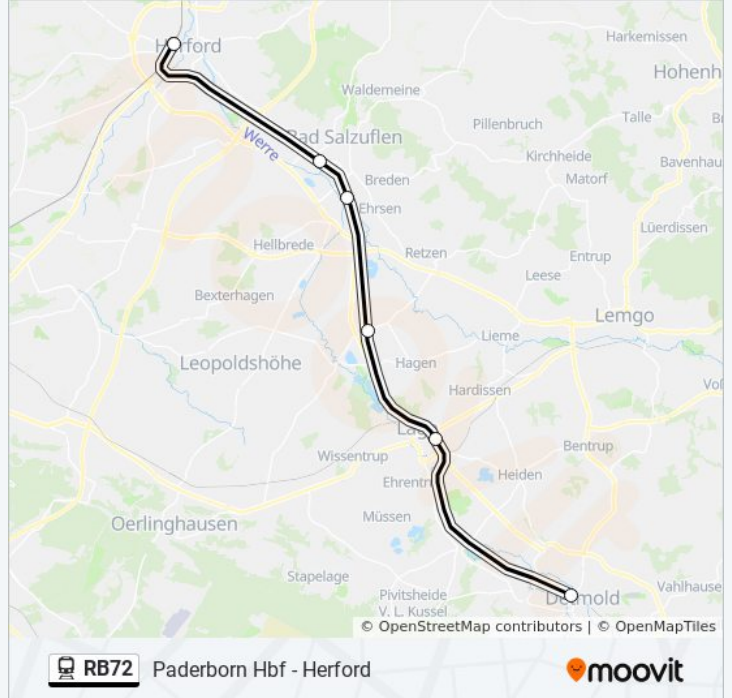

Paderborn Hbf - Herford

[Hol Dir Die App](#)

Die Bahnlinie RB72 (Paderborn Hbf - Herford) hat 4 Routen

(1) Detmold: 05:15 - 22:52(2) Lage(lippe): 04:58 - 22:38(3) Paderborn Hbf: 05:49 - 21:52

Verwende Moovit, um die nächste Station der Bahnlinie RB72 zu finden und um zu erfahren wann die nächste Bahnlinie RB72 kommt.

Richtung: Detmold

2 Haltestellen

[LINIENPLAN ANZEIGEN](#)

Lage(Lippe)

Detmold

Bahnlinie RB72 Fahrpläne

Abfahrzeiten in Richtung Detmold

Montag	07:15 - 21:15
Dienstag	05:15 - 22:52
Mittwoch	05:15 - 22:52
Donnerstag	05:15 - 21:15
Freitag	07:15 - 23:15
Samstag	06:15 - 23:15
Sonntag	07:15 - 22:15

Bahnlinie RB72 Info**Richtung:** Detmold**Stationen:** 2**Fahrdauer:** 6 Min**Linien Informationen:**

Richtung: Lage(Lippe)

7 Haltestellen

[LINIENPLAN ANZEIGEN](#)

- Paderborn Hbf
- Altenbeken
- Sandebeck
- Leopoldstal
- Horn-Bad Meinberg
- Detmold
- Lage(Lippe)

Bahnlinie RB72 Info

Richtung: Lage(Lippe)

Stationen: 7

Fahrdauer: 7 Min

Linien Informationen:

 [Bahnlinie RB72 Karte](#)

Richtung: Paderborn Hbf

7 Haltestellen