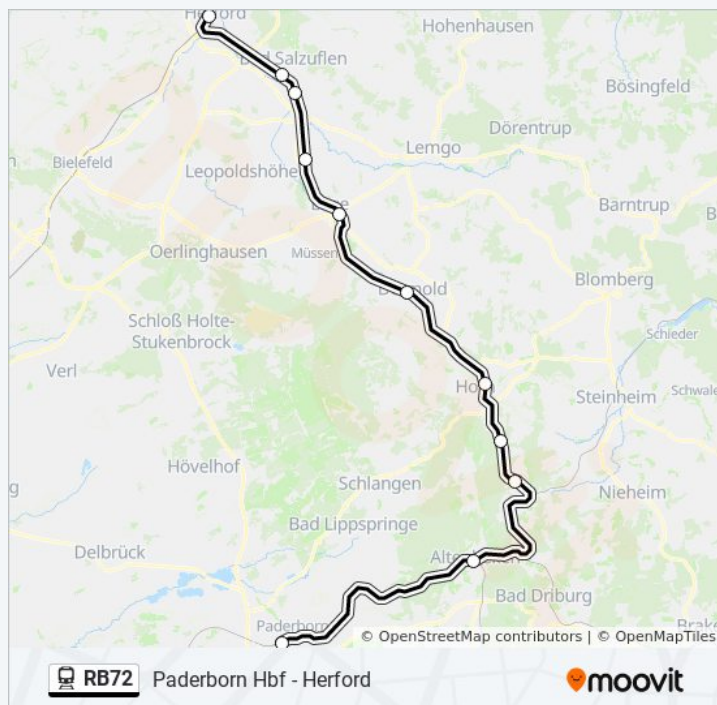

Paderborn Hbf - Herford

[Hol Dir Die App](#)

Die Bahnlinie RB72 (Paderborn Hbf - Herford) hat 4 Routen

(1) Detmold: 05:15 - 22:52(2) Lage(lippe): 04:58 - 22:38(3) Paderborn Hbf: 05:49 - 21:52

Verwende Moovit, um die nächste Station der Bahnlinie RB72 zu finden und um zu erfahren wann die nächste Bahnlinie RB72 kommt.

Bahnlinie RB72 Info

Richtung: Lage(Lippe)

Stationen: 7

Fahrdauer: 7 Min

Linien Informationen:

 [Bahnlinie RB72 Karte](#)

Richtung: Paderborn Hbf

7 Haltestellen

[LINIENPLAN ANZEIGEN](#)

- Lage(Lippe)
- Detmold
- Horn-Bad Meinberg

Bahnlinie RB72 Fahrpläne

Abfahrzeiten in Richtung Paderborn Hbf

Montag	07:52 - 22:15
Dienstag	05:49 - 21:52
Mittwoch	05:49 - 21:52
Donnerstag	05:49 - 22:15

Leopoldstal
Sandebeck
Altenbeken
Paderborn Hbf

Freitag	07:52 - 23:55
Samstag	06:52 - 23:55
Sonntag	07:52 - 22:52

Bahnlinie RB72 Info

Richtung: Paderborn Hbf

Stationen: 7

Fahrdauer: 49 Min

Linien Informationen: