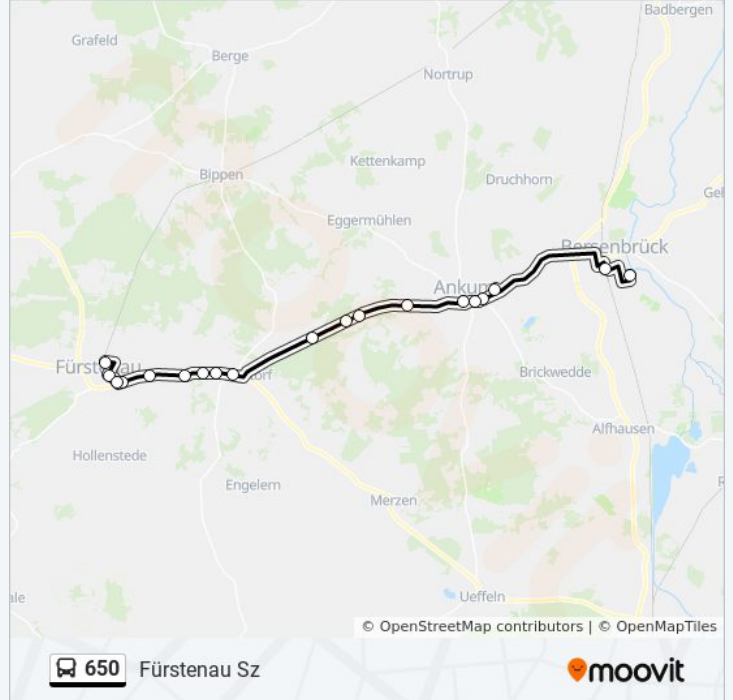

### Buslinie 650 Info

**Richtung:** Fürstenau Sz

**Stationen:** 17

**Fahrdauer:** 20 Min

**Linien Informationen:**

Buslinie 650 Offline Fahrpläne und Netzkarten stehen auf moovitapp.com zur Verfügung. Verwende den [Moovit App](#), um Live Bus Abfahrten, Zugfahrpläne oder U-Bahn Fahrplanzeiten zu sehen, sowie Schritt für Schritt Wegangaben für alle öffentlichen Verkehrsmittel in Bremen & niedersachsen zu erhalten.