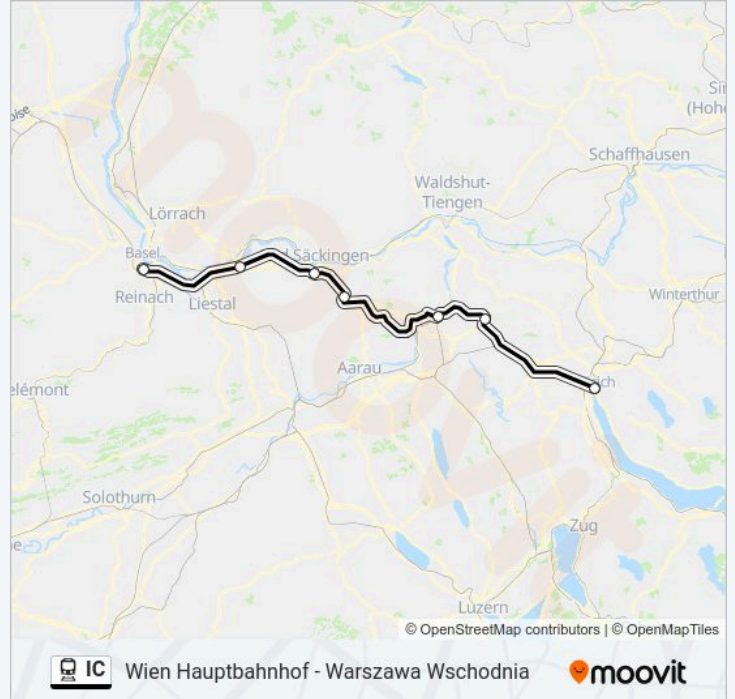

Wien Hauptbahnhof - Warszawa Wschodnia

[Hol Dir Die App](#)

Die Bahnlinie IC (Wien Hauptbahnhof - Warszawa Wschodnia) hat 4 Routen

(1) : 19:39-21:34(2) Amsterdam Centraal: 09:28(3) Zürich Hb: 06:45-08:35(4) Warszawa Wschodnia: 23:10

Verwende Moovit, um die nächste Station der Bahnlinie IC zu finden und um zu erfahren wann die nächste Bahnlinie IC kommt.

Richtung:

26 Haltestellen

[LINIENPLAN ANZEIGEN](#)

Zürich Hb
Brugg Ag
Basel Sbb
Amsterdam Centraal
Utrecht Centraal
Warszawa Wschodnia
Warszawa Centralna
Warszawa Zachodnia
Opoczno Poludniowe
Wloszczowa Polnoc
Miechow
Krakow Glowny
Stein-Säckingen
Skawina
Oswiecim
Czechowice-Dziedzice
Zebrzydowice
Zebrzydowice(Gr)
Bohumin
Ostrava Hl.N.
Breclav

Bahnlinie IC Fahrpläne

Abfahrzeiten in Richtung

Montag	19:39-21:34
Dienstag	19:39-21:34
Mittwoch	19:39-21:34
Donnerstag	19:39-21:34
Freitag	19:39-21:34
Samstag	19:39-21:59
Sonntag	19:34-19:59

Bahnlinie IC Info**Richtung:****Stationen:** 26**Fahrtdauer:** 141 Min**Linien Informationen:**

Breclav [Grenze]

Wien Hauptbahnhof

Baden (Ch)

Frick

Rheinfelden (Ch)

Richtung: Amsterdam Centraal

2 Haltestellen

[LINIENPLAN ANZEIGEN](#)