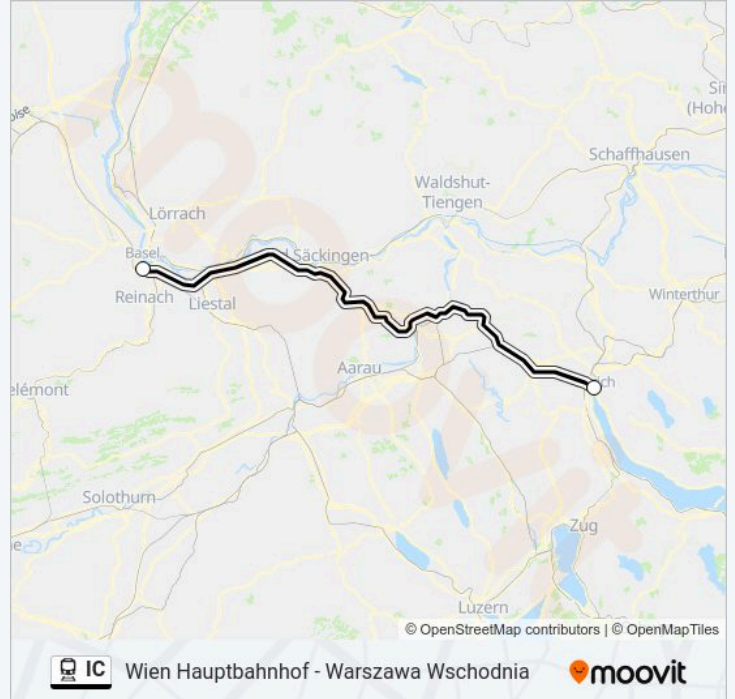

Wien Hauptbahnhof - Warszawa Wschodnia

[Hol Dir Die App](#)

Die Bahnlinie IC (Wien Hauptbahnhof - Warszawa Wschodnia) hat 4 Routen

(1) : 19:39-21:34(2) Amsterdam Centraal: 09:28(3) Zürich Hb: 06:45-08:35(4) Warszawa Wschodnia: 23:10

Breclav [Grenze]

Wien Hauptbahnhof

Baden (Ch)

Frick

Rheinfelden (Ch)

Richtung: Amsterdam Centraal

2 Haltestellen

[LINIENPLAN ANZEIGEN](#)

Bahnlinie IC Info

Richtung: Amsterdam Centraal

Stationen: 2

Fahrtdauer: 35 Min

Linien Informationen:

Richtung: Zürich Hb

2 Haltestellen

[LINIENPLAN ANZEIGEN](#)

Bahnlinie IC Info

Richtung: Zürich Hb

Stationen: 2

Fahrtdauer: 84 Min

Linien Informationen:

Richtung: Warszawa Wschodnia

17 Haltestellen

[LINIENPLAN ANZEIGEN](#)