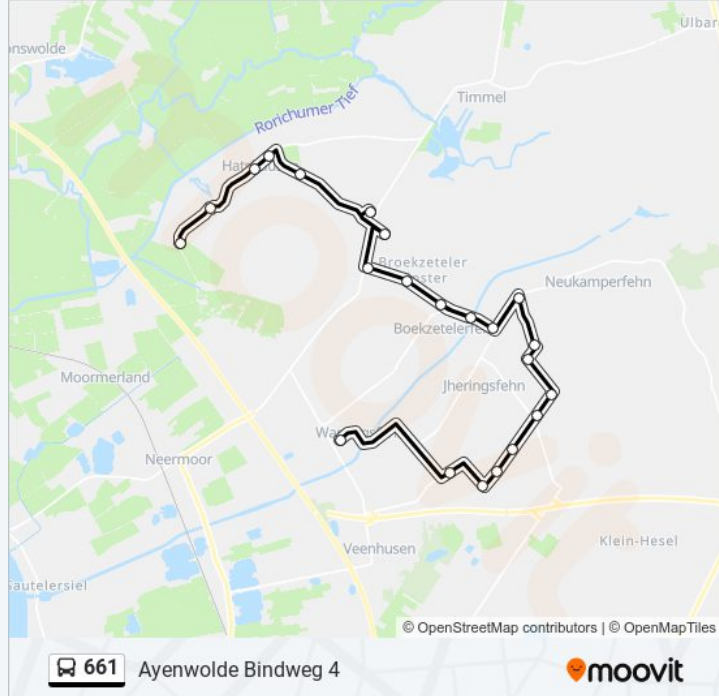

Montag	13:05
Dienstag	13:05
Mittwoch	13:05
Donnerstag	13:05
Freitag	13:05
Samstag	Kein Betrieb
Sonntag	Kein Betrieb

Buslinie 661 Info

Richtung: Ayenwolde Bindweg 4

Stationen: 22

Fahrtdauer: 36 Min

Linien Informationen:

Hatshausen Ayenwolder Straße/Kirche

Ayenwolde Kielweg

Ayenwolde Ayenwolder-/Küstenstraße

Ayenwolde Bindweg 4

Richtung: Hesel(Ostfriesl) Schulzentrum

13 Haltestellen

[LINIENPLAN ANZEIGEN](#)

Veenhusen Grundschule Fcso

Veenhusen Gesamtschule Fcso

Warsingsfehn Dr.-Warsing-/Erfurter Straße

Warsingsfehn Dr.-Von-Jhering-
Str./Haselnussstraße

Jheringsfehn Neuebeek

Jheringsfehn Altebeek

Jheringsfehn Rudolfswieke

Jheringsfehn Hookswieke/Westerwieke