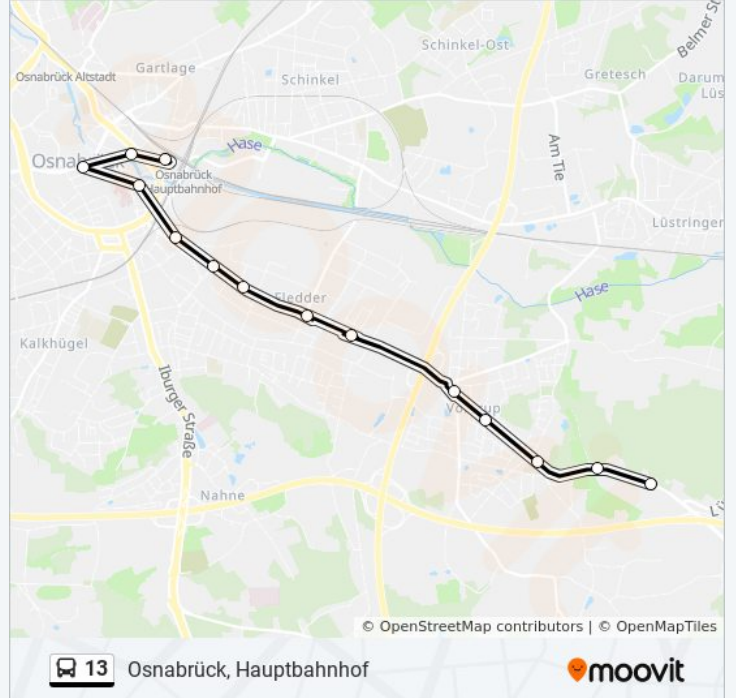

 13

Osnabrück, Hauptbahnhof

Hol Dir Die App

Die Buslinie 13 (Osnabrück, Hauptbahnhof) hat 2 Routen

(1) Osnabrück, Hauptbahnhof: 08:53 - 17:53(2) Voxtrup: 05:26

Verwende Moovit, um die nächste Station der Buslinie 13 zu finden und um zu erfahren wann die nächste Buslinie 13 kommt.

## Richtung: Osnabrück, Hauptbahnhof

14 Haltestellen

[LINIENPLAN ANZEIGEN](#)

Osnabrück Voxtrup  
Osnabrück Rahenkamp  
Osnabrück am Riegelbusch  
Osnabrück Werksberg  
Osnabrück Spitze (Voxtrup)  
Osnabrück Carl-Lüer-Straße  
Osnabrück Hannoversche Straße  
Osnabrück Herforder Straße  
Osnabrück Schweerstraße  
Osnabrück An Der Petersburg  
Osnabrück Marienhospital  
Osnabrück Neumarkt  
Osnabrück Stresemannplatz  
Osnabrück Hauptbahnhof/Zob

## Buslinie 13 Info

**Richtung:** Osnabrück, Hauptbahnhof

**Stationen:** 14

**Fahrdauer:** 18 Min

**Linien Informationen:**

**Richtung: Voxtrup**

15 Haltestellen

[LINIENPLAN ANZEIGEN](#)

- Osnabrück Hauptbahnhof/Zob
- Osnabrück Stresemannplatz
- Osnabrück Neumarkt
- Osnabrück Marienhospital
- Osnabrück An Der Petersburg
- Osnabrück Schweerstraße
- Osnabrück Herforder Straße
- Osnabrück Hannoversche Straße
- Osnabrück Carl-Lüer-Straße
- Osnabrück Kreisel Voxtrup
- Osnabrück Spitze (Voxtrup)
- Osnabrück Werksberg
- Osnabrück am Riegelbusch
- Osnabrück Rahenkamp
- Osnabrück Voxtrup