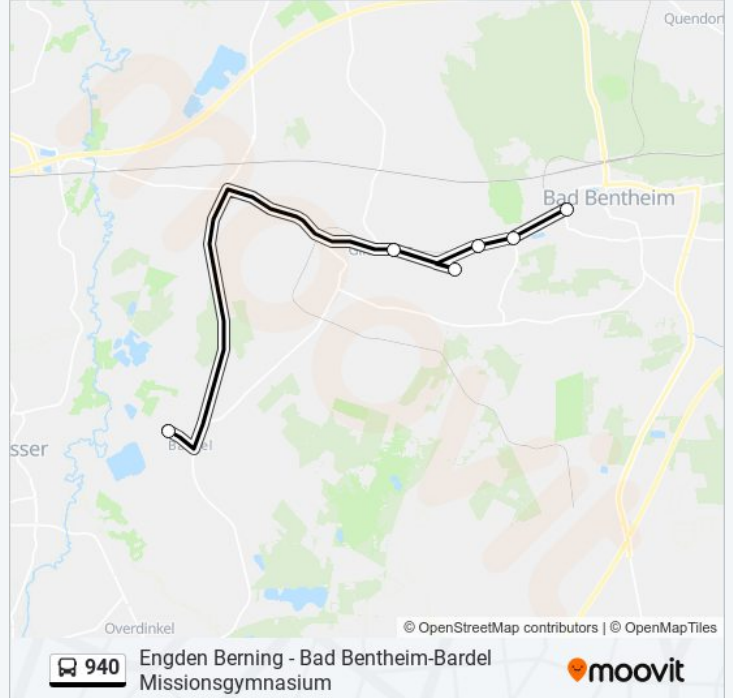

Verwende Moovit, um die nächste Station der Buslinie 940 zu finden und um zu erfahren wann die nächste Buslinie 940 kommt.

Richtung: Bad Bentheim Nordring

6 Haltestellen

[LINIENPLAN ANZEIGEN](#)

Bad Bentheim-Bardel Missionsgymnasium

Gildehaus Bahnhof

Gildehaus Dille

Gildehaus Hagelshoek

Bad Bentheim Ferienresort

Bad Bentheim Nordring

Buslinie 940 Fahrpläne

Abfahrzeiten in Richtung Bad Bentheim Nordring

Montag	14:00
Dienstag	14:00
Mittwoch	14:00
Donnerstag	14:00
Freitag	14:00
Samstag	Kein Betrieb
Sonntag	Kein Betrieb

Buslinie 940 Info

Richtung: Bad Bentheim Nordring

Stationen: 6

Fahrtdauer: 15 Min

Linien Informationen:

**Richtung: Bad Bentheim-Bardel
Missionsgymnasium**

14 Haltestellen

[LINIENPLAN ANZEIGEN](#)

- Nordhorn Cohenstraße
- Nordhorn Koelmanns Maate
- Nordhorn Zum Wasserwerk
- Nordhorn Nordfriedhof
- Nordhorn Stadtgrund Nordhorn
- Nordhorn Ringcenter
- Nordhorn Gymnasium/Stadtring
- Nordhorn Bahnhof
- Nordhorn Zeppelinstraße
- Nordhorn Blankeplatz
- Nordhorn Marienstraße
- Nordhorn Rügenwalder Straße
- Waldseite Abzw. Bad Bentheim
- Bad Bentheim-Bardel Missionsgymnasium