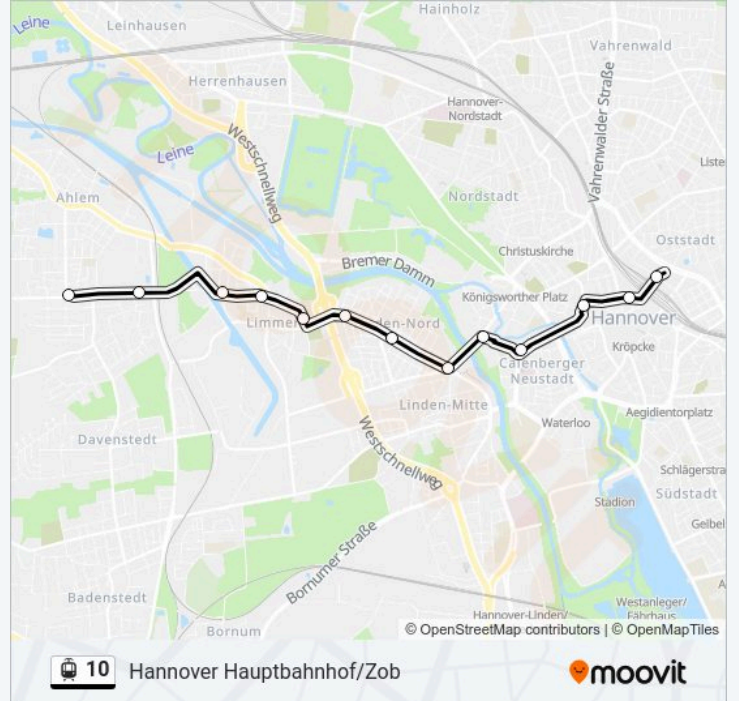

Straßenbahnlinie 10 Offline Fahrpläne und Netzkarten stehen auf moovitapp.com zur Verfügung. Verwende den Moovit App, um Live Bus Abfahrten, Zugfahrpläne oder U-Bahn Fahrplanzeiten zu sehen, sowie Schritt für Schritt Wegangaben für alle öffentlichen Verkehrsmittel in Bremen & niedersachsen zu erhalten.

© 2024 Moovit - Alle Rechte vorbehalten