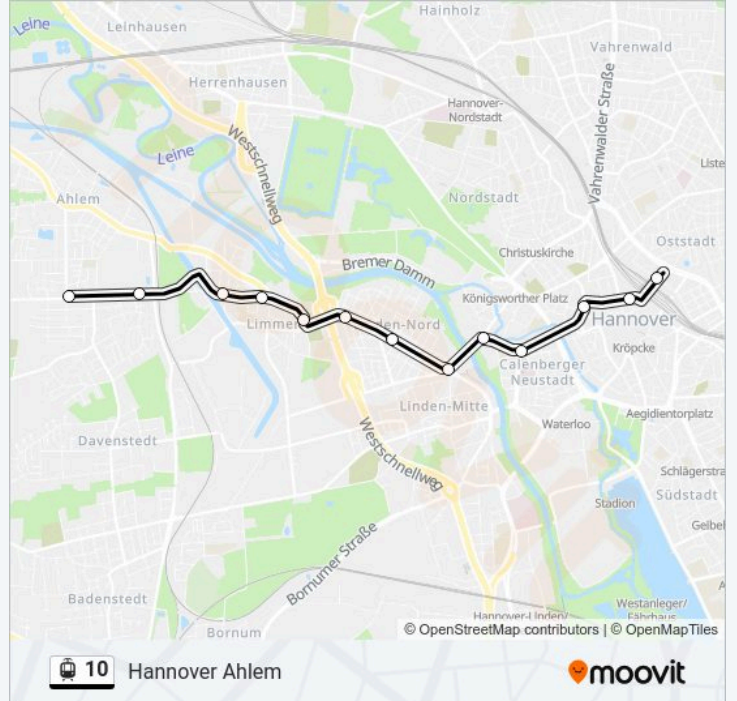

10

Hannover Ahlem

[Hol Dir Die App](#)

Die Straßenbahnlinie 10 (Hannover Ahlem) hat 2 Routen

(1) Hannover Ahlem: 00:04 - 23:49(2) Hannover Hauptbahnhof/zob: 00:02 - 23:47

Verwende Moovit, um die nächste Station der Straßenbahnlinie 10 zu finden und um zu erfahren wann die nächste Straßenbahnlinie 10 kommt.

Richtung: Hannover Ahlem

13 Haltestellen

[LINIENPLAN ANZEIGEN](#)

- Hannover Hauptbahnhof/Zob
- Hannover Hauptbahnhof/Rosenstraße
- Hannover Steintor
- Hannover Goetheplatz
- Hannover Glocksee
- Hannover am Küchengarten
- Hannover Leinaustraße
- Hannover Freizeitheim Linden
- Hannover Wunstorfer Straße
- Hannover Harenberger Straße
- Hannover Brunnenstraße
- Hannover Ehrhartstraße
- Hannover Ahlem

Straßenbahnlinie 10 Fahrpläne

Abfahrzeiten in Richtung Hannover Ahlem

Sonntag	00:04 - 23:49
Montag	00:04 - 23:49
Dienstag	00:04 - 23:49
Mittwoch	00:04 - 23:49
Donnerstag	00:04 - 23:49
Freitag	00:04 - 23:49
Samstag	00:04 - 23:49

Straßenbahnlinie 10 Info

Richtung: Hannover Ahlem

Stationen: 13

Fahrtdauer: 21 Min

Linien Informationen:

Richtung: Hannover Hauptbahnhof/Zob

13 Haltestellen

[LINIENPLAN ANZEIGEN](#)