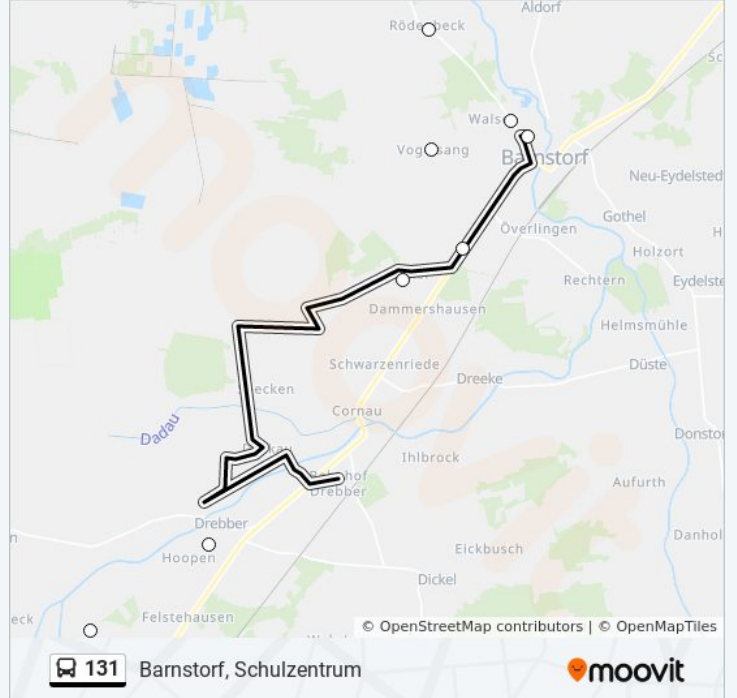

131

Barnstorf, Schulzentrum

Hol Dir Die App

Die Buslinie 131 (Barnstorf, Schulzentrum) hat 9 Routen

(1) Barnstorf, Schulzentrum: 06:45 - 06:57(2) Barnstorf, Schulzentrum: 12:25 - 14:52(3) Barnstorf, Walsen: 13:31(4) Cornau, Niedermeyer: 13:10(5) Drebber, Schule: 07:15(6) Drebber, Seeger: 13:08(7) Mäkel, Denkmal: 11:30(8) St. hülfe, B51: 12:22 - 15:15

Verwende Moovit, um die nächste Station der Buslinie 131 zu finden und um zu erfahren wann die nächste Buslinie 131 kommt.

Richtung: Barnstorf, Schulzentrum

11 Haltestellen

[LINIENPLAN ANZEIGEN](#)

St. Hülfe B 51
Heede(Diepholz) Hollmeyer
Heede(Diepholz) Ripking
Heede(Diepholz) Liegertsiedlung
Drebber Schule
Mäkel Denkmal
Barnstorf(Kr Diepholz) Rasthaus/Peperweg
Vogelsang(Barnstorf)
Rödenbeck
Barnstorf(Kr Diepholz) Walsen
Barnstorf(Kr Diepholz) Schulzentrum

Buslinie 131 Info**Richtung:** Barnstorf, Schulzentrum**Stationen:** 11**Fahrtdauer:** 19 Min**Linien Informationen:**

Richtung: Barnstorf, Schulzentrum

10 Haltestellen

[LINIENPLAN ANZEIGEN](#)

- Drebber Schule
- Mariendrebber Schützenplatz
- Deckau Exner
- Deckau Schule
- Specken(Drebber)
- Cornau Schule
- Cornau Niedermeyer
- Drebber Seeger
- Barnstorf(Kr Diepholz) Osnabrücker Straße
- Barnstorf(Kr Diepholz) Schulzentrum