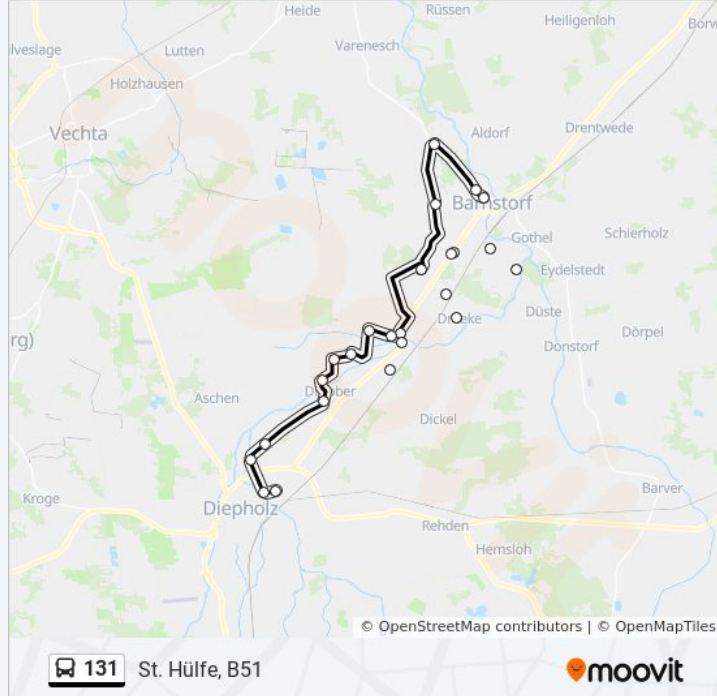

Mariendrebber Schützenplatz

Drebber Schule

Heede(Diepholz) Liegertsiedlung

Heede(Diepholz) Ripking

Heede(Diepholz) Hollmeyer

St. Hülfe B 51

Buslinie 131 Offline Fahrpläne und Netzkarten stehen auf moovitapp.com zur Verfügung. Verwende den [Moovit App](#), um Live Bus Abfahrten, Zugfahrpläne oder U-Bahn Fahrplanzeiten zu sehen, sowie Schritt für Schritt Wegangaben für alle öffentlichen Verkehrsmittel in Bremen & niedersachsen zu erhalten.

[Über Moovit](#) • [MaaS Lösungen](#) • [Unterstützte Länder](#) • [Mooviter Community](#)

© 2024 Moovit - Alle Rechte vorbehalten

Siehe Live Ankunftszeiten