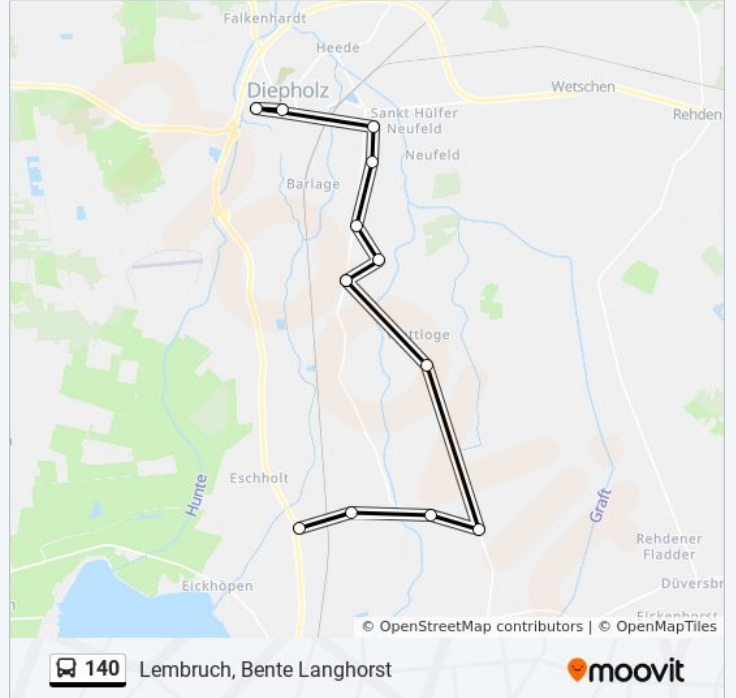

Richtung: St. Hülfe, B51

16 Haltestellen

[LINIENPLAN ANZEIGEN](#)

Lembruch Bente Langhorst
Diepholzer Bruch Wendt
Diepholzer Bruch Pümmler
Diepholzer Bruch Mikosch
Diepholzer Bruch Jantzen
Heeder Bruch
Heeder Bruch Funke
Heeder Bruch Meyer
Heeder Fladder Schießhalle
Heeder Fladder Abzw. Heeder.
Diepholz Triftweg
Diepholz Hindenburgstraße
Diepholz Schulzentrum
Diepholz Prinzhornstraße
Diepholz Bahnhof
St. Hülfe B 51

Buslinie 140 Fahrpläne

Abfahrzeiten in Richtung St. hülfe, B51

Montag	Kein Betrieb
Dienstag	07:06
Mittwoch	07:06
Donnerstag	Kein Betrieb
Freitag	Kein Betrieb
Samstag	Kein Betrieb
Sonntag	Kein Betrieb

Buslinie 140 Info

Richtung: St. Hülfe, B51

Stationen: 16

Fahrdauer: 39 Min

Linien Informationen: