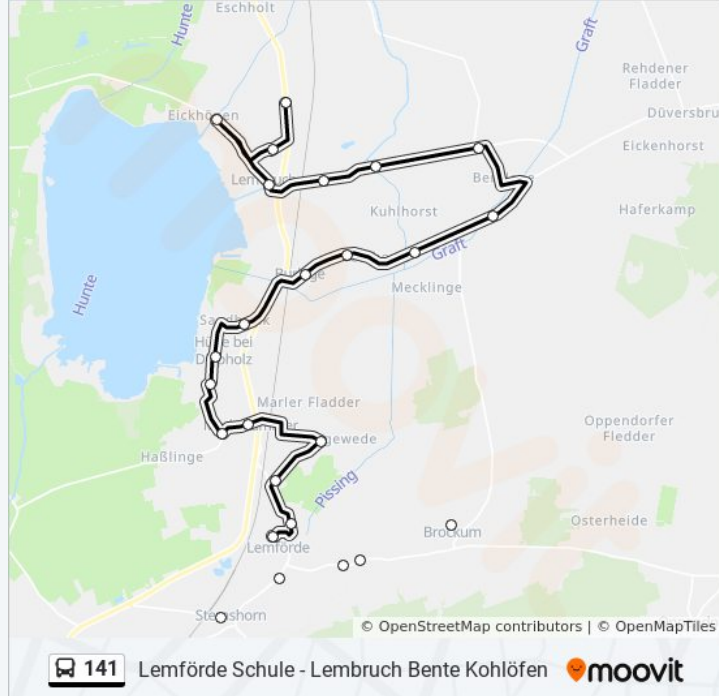

Buslinie 141 Info

Richtung: Lembruch, Bente Kohlöfen

Stationen: 25

Fahrdauer: 36 Min

Linien Informationen:

Lembruch Dannhus

Lembruch Schmiedestraße

Lembruch Rethmeyer

Lembruch Börger/Dümmer See

Lembruch Eickhöpen

Lembruch Alte Dorfstraße

Lembruch Bente Kohlöfen

Richtung: Lemförde, Schule

6 Haltestellen

[LINIENPLAN ANZEIGEN](#)

Brockum Schule