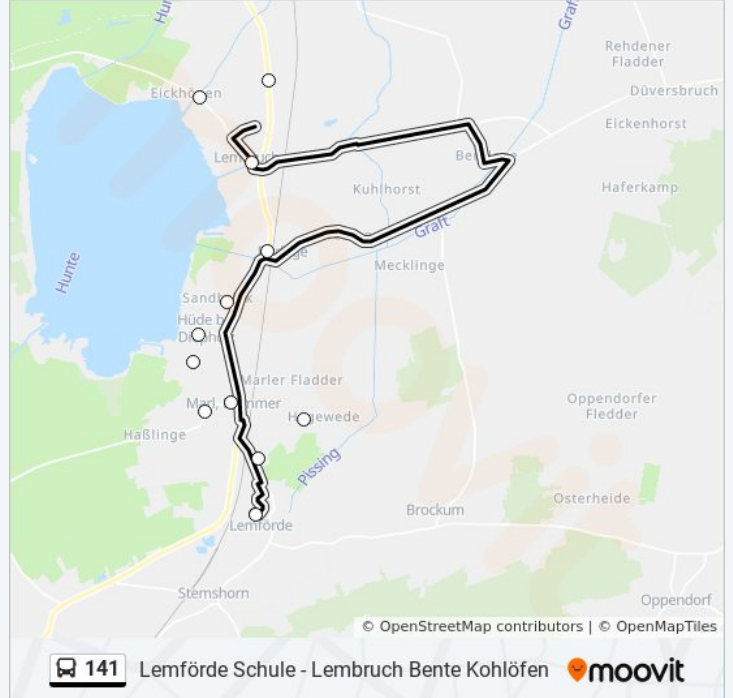

Buslinie 141 Offline Fahrpläne und Netzkarten stehen auf moovitapp.com zur Verfügung. Verwende den [Moovit App](#), um Live Bus Abfahrten, Zugfahrpläne oder U-Bahn Fahrplanzeiten zu sehen, sowie Schritt für Schritt Wegangaben für alle öffentlichen Verkehrsmittel in Bremen & niedersachsen zu erhalten.

[Über Moovit](#) • [MaaS Lösungen](#) • [Unterstützte Länder](#) • [Mooviter Community](#)

© 2024 Moovit - Alle Rechte vorbehalten

Siehe Live Ankunftszeiten