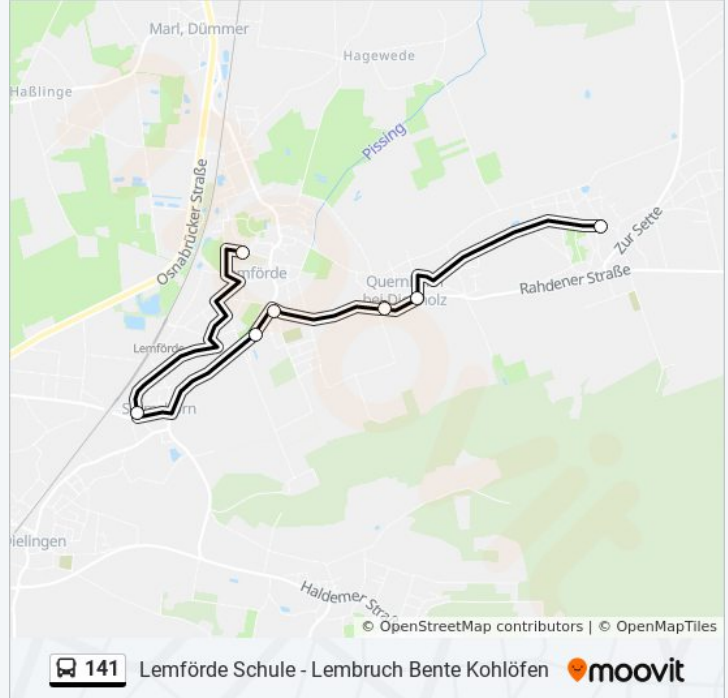

 141

Lemförde Schule - Lembruch Bente Kohlöfen

[Hol Dir Die App](#)

Die Buslinie 141 (Lemförde Schule - Lembruch Bente Kohlöfen) hat 5 Routen

(1) Brockum, Schule: 08:00 - 15:35(2) Hagewede: 11:50 - 13:42(3) Lembruch, Bente Kohlöfen: 11:35 - 15:35(4)

Lemförde, Schule: 07:35(5) Lemförde, Schule: 07:20 - 07:31

Verwende Moovit, um die nächste Station der Buslinie 141 zu finden und um zu erfahren wann die nächste Buslinie 141 kommt.

Richtung: Brockum, Schule

7 Haltestellen

[LINIENPLAN ANZEIGEN](#)

Lemförde Schule

Stemshorn Schule

Lemförde Mutterhaus

Lemförde Abzw. Brockum

Quernheim(B Diepholz) Abzw. Kniepenort

Quernheim(B Diepholz) Ey-Schwaake

Buslinie 141 Info**Richtung:** Brockum, Schule**Stationen:** 7**Fahrdauer:** 13 Min**Linien Informationen:**

Richtung: Hagewede

9 Haltestellen

[LINIENPLAN ANZEIGEN](#)

- Brockum Schule
- Quernheim(B Diepholz) Ey-Schwaake
- Quernheim(B Diepholz) Abzw. Kniepenort
- Stemshorn Schule
- Lemförde Mutterhaus
- Lemförde Schule
- Lemförde Kirche
- Marl(Dümmer) Kleines Feld
- Hagewede