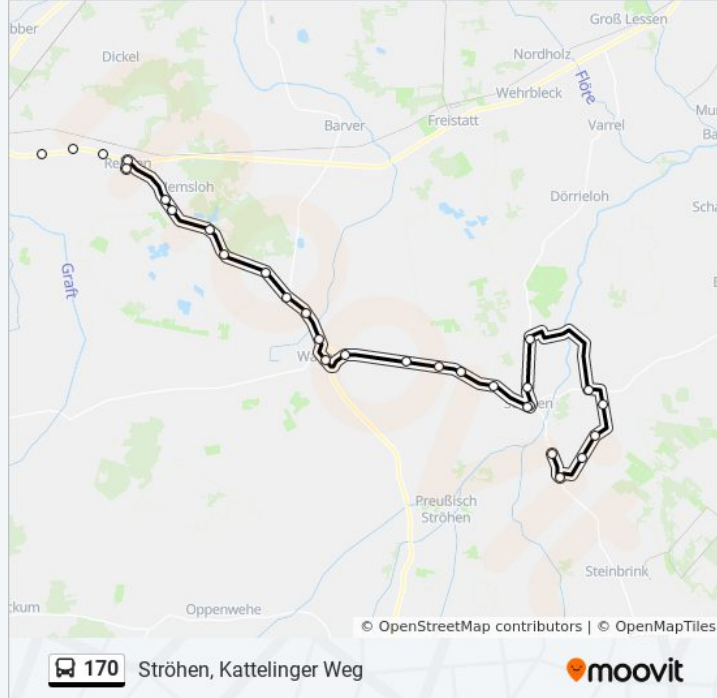

Wagenfeld Dietzmann

Wagenfeld Schröder

Wagenfeld Marktplatz

Wagenfeld Schulzentrum/Os

Wagenfeld L 343/Fliederweg

Wagenfeld Tannen Scheland

Wagenfeld Pustel

Ströhen(Wagenfeld) Fasanenweg

Ströhen(Wagenfeld) Abzw. Lagerweg

Ströhen(Wagenfeld) Kreissparkasse

Ströhen(Wagenfeld) Spreen

Ströhen(Wagenfeld) Molkerei

Butzendorf Störmer

Ströhen(Wagenfeld) Gasthaus Schäfer

Ströhen(Wagenfeld) Mittelweg

Ströhen(Wagenfeld) Vortmann

Ströhen(Wagenfeld) Kellermann

Ströhen(Wagenfeld) am Schwarzen Moor

Ströhen(Wagenfeld) Kattelinger Weg

Richtung: Ströhen, Kreissparkasse

28 Haltestellen

[LINIENPLAN ANZEIGEN](#)

Diepholz Bahnhof

Diepholz Prinzhornstraße

Diepholz Hindenburgstraße

Diepholz Schulzentrum

Diepholz Hindenburgstraße

Diepholz Krankenhaus/Abzw. Grafenstraße

Diepholz B 214/Abzw. Triftweg

St. Hülfe B 214

Wetscherhardt

Wetschen Recker

Buslinie 170 Fahrpläne

Abfahrzeiten in Richtung Ströhen, Kreissparkasse

Montag	Kein Betrieb
Dienstag	06:22 - 19:32
Mittwoch	06:22 - 19:32
Donnerstag	06:22 - 19:32
Freitag	Kein Betrieb
Samstag	07:32 - 21:22
Sonntag	Kein Betrieb

Buslinie 170 Info

Richtung: Ströhen, Kreissparkasse

Stationen: 28

Fahrtdauer: 32 Min

Linien Informationen: