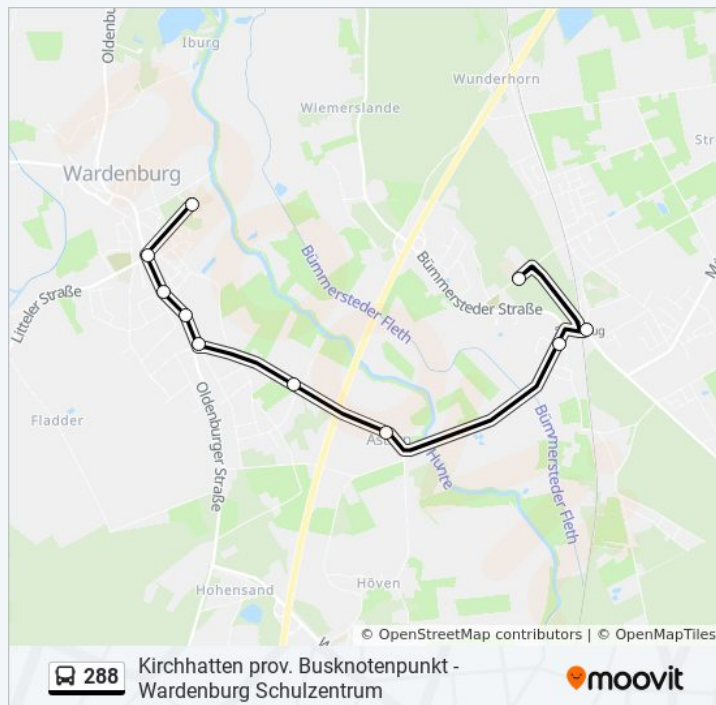

### Buslinie 288 Info

**Richtung:** Sandkrug, Bahnhof

**Stationen:** 12

**Fahrtdauer:** 19 Min

**Linien Informationen:**

### Buslinie 288 Info

**Richtung:** Sandkrug, Bahnhof

**Stationen:** 10

**Fahrtdauer:** 16 Min