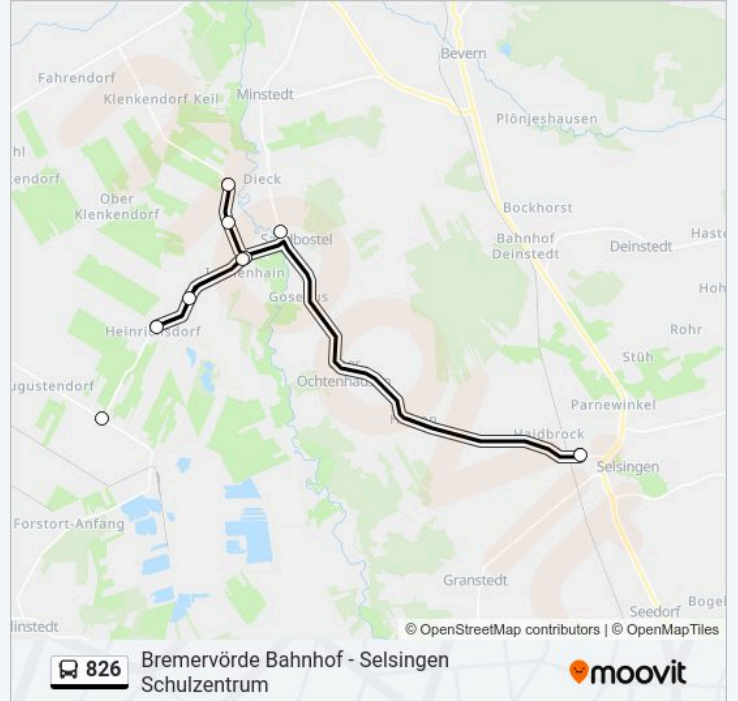

 826

Bremervörde Bahnhof - Selsingen Schulzentrum

[Hol Dir Die App](#)

Die Buslinie 826 (Bremervörde Bahnhof - Selsingen Schulzentrum) hat 2 Routen

(1) Mintenburg Kurve: 12:12 - 16:23(2) Selsingen Schulzentrum: 06:35 - 07:47

Verwende Moovit, um die nächste Station der Buslinie 826 zu finden und um zu erfahren wann die nächste Buslinie 826 kommt.

Richtung: Mintenburg Kurve

9 Haltestellen

[LINIENPLAN ANZEIGEN](#)

Selsingen Schulzentrum
Sandbostel Friedhofstraße
Sandbostel Immenhain
Sandbostel Greftstraße
Sandbostel Heinrichsdorf/Gastwirt
Augustendorf(Gnarrenburg) Brücke
Sandbostel Abzw. Mintenburg
Mintenburg Mitte
Mintenburg Kurve

Buslinie 826 Fahrpläne

Abfahrzeiten in Richtung Mintenburg Kurve

Sonntag	Kein Betrieb
Montag	12:12 - 16:23
Dienstag	12:12 - 16:23
Mittwoch	12:12 - 16:23
Donnerstag	12:12 - 16:23
Freitag	12:12 - 16:23
Samstag	Kein Betrieb

Buslinie 826 Info**Richtung:** Mintenburg Kurve**Stationen:** 9**Fahrtdauer:** 15 Min**Linien Informationen:**

Richtung: Selsingen Schulzentrum

14 Haltestellen

[LINIENPLAN ANZEIGEN](#)

- Bremervörde Bahnhof
- Bremervörde Im Sicken
- Bremervörde Krankenhaus
- Spreckens(Bremervörde) Im Vieh
- Spreckens(Bremervörde) am Oste-Hamme-Kanal
- Spreckens(Bremervörde) 44
- Fahrendorf(Gnarrenburg) Abzw. Sandbostel
- Klenkendorf Brücke
- Mintenburg Kurve
- Mintenburg Mitte
- Sandbostel Heinrichsdorf/Gastwirt
- Sandbostel Greftstraße
- Sandbostel Immenhain
- Selsingen Schulzentrum