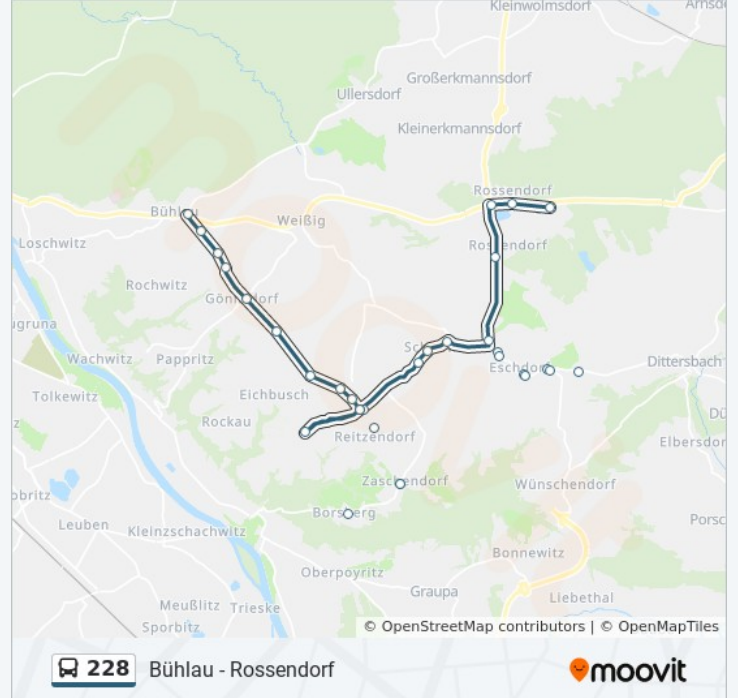

### Buslinie 228 Info

**Richtung:** Bühlau

**Stationen:** 32

**Fahrtdauer:** 16 Min

**Linien Informationen:**

Malschendorf

Schönfeld, Malschendorfer Straße

Schönfeld, Schule

Schönfeld, Markt

Schönfeld, Schmiede

Cunnersdorf, Gasthaus

Gönnsdorf, Schönfelder Landstraße

Hornweg

Quohrener Straße

Cunnewalder Straße

Bühlau, Ullersdorfer Platz

### Richtung: Eschdorf

17 Haltestellen

[LINIENPLAN ANZEIGEN](#)

Bühlau, Ullersdorfer Platz

Cunnewalder Straße

Quohrener Straße

Hornweg

Gönnsdorf, Schönfelder Landstraße

### Buslinie 228 Info

**Richtung:** Eschdorf

**Stationen:** 17

**Fahrdauer:** 23 Min

**Linien Informationen:**