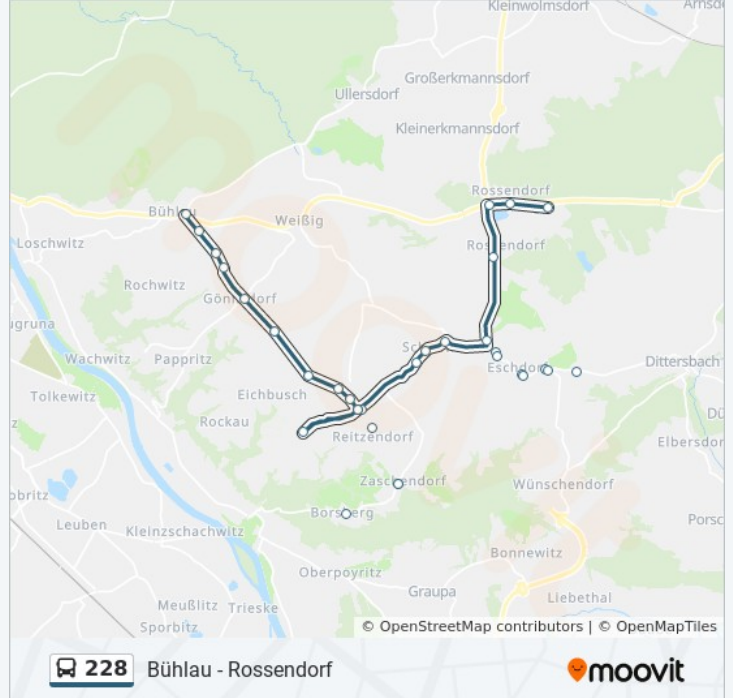

### Buslinie 228 Fahrpläne

Abfahrzeiten in Richtung Schönfeld

Montag	08:14 - 20:47
Dienstag	08:14 - 20:47
Mittwoch	08:14 - 20:47
Donnerstag	08:14 - 20:47
Freitag	08:14 - 20:47
Samstag	Kein Betrieb
Sonntag	Kein Betrieb

### Buslinie 228 Info

**Richtung:** Schönfeld

**Stationen:** 12

**Fahrdauer:** 10 Min

**Linien Informationen:**

Buslinie 228 Offline Fahrpläne und Netzkarten stehen auf moovitapp.com zur Verfügung. Verwende den [Moovit App](#), um Live Bus Abfahrten, Zugfahrpläne oder U-Bahn Fahrplanzeiten zu sehen, sowie Schritt für Schritt Wegangaben für alle öffentlichen Verkehrsmittel in Dresden zu erhalten.