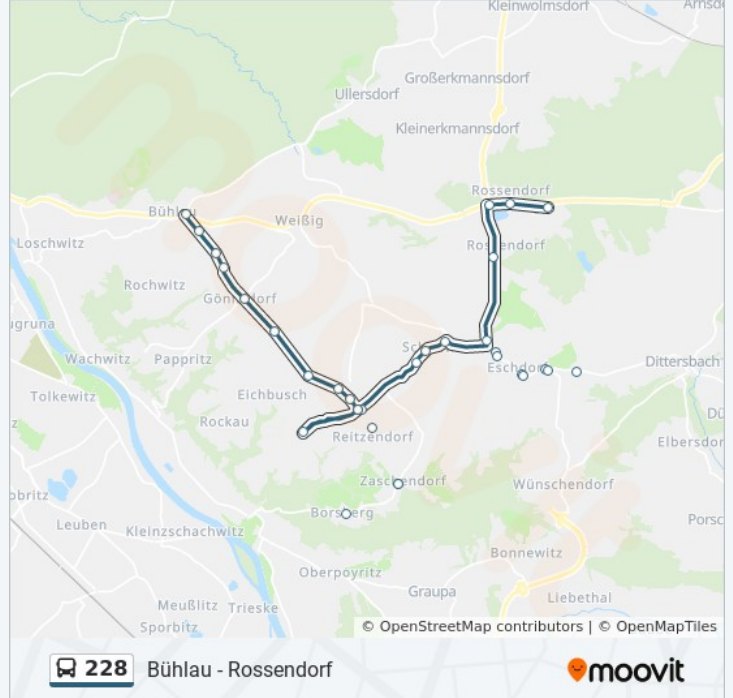

### Buslinie 228 Info

**Richtung:** Eschdorf

**Stationen:** 17

**Fahrdauer:** 23 Min

**Linien Informationen:**

### Richtung: Malschendorf

14 Haltestellen

[LINIENPLAN ANZEIGEN](#)

- Bühlau, Ullersdorfer Platz
- Cunnewalder Straße
- Quohrener Straße
- Hornweg
- Pappritz, Birkenstraße
- Zachengrundring
- Gönnsdorf
- Gönnsdorf, Schönfelder Landstraße
- Cunnersdorf, Gasthaus
- Schönfeld, Schmiede
- Schönfeld, Markt
- Schönfeld, Schule
- Schönfeld, Malschendorfer Straße
- Malschendorf

### Buslinie 228 Fahrpläne

Abfahrzeiten in Richtung Malschendorf

Montag	05:04 - 07:08
Dienstag	05:04 - 07:08
Mittwoch	05:04 - 07:08
Donnerstag	05:04 - 07:08
Freitag	05:04 - 07:08
Samstag	09:19 - 18:19
Sonntag	09:19 - 18:19

### Buslinie 228 Info

**Richtung:** Malschendorf

**Stationen:** 14

**Fahrtdauer:** 13 Min

**Linien Informationen:**