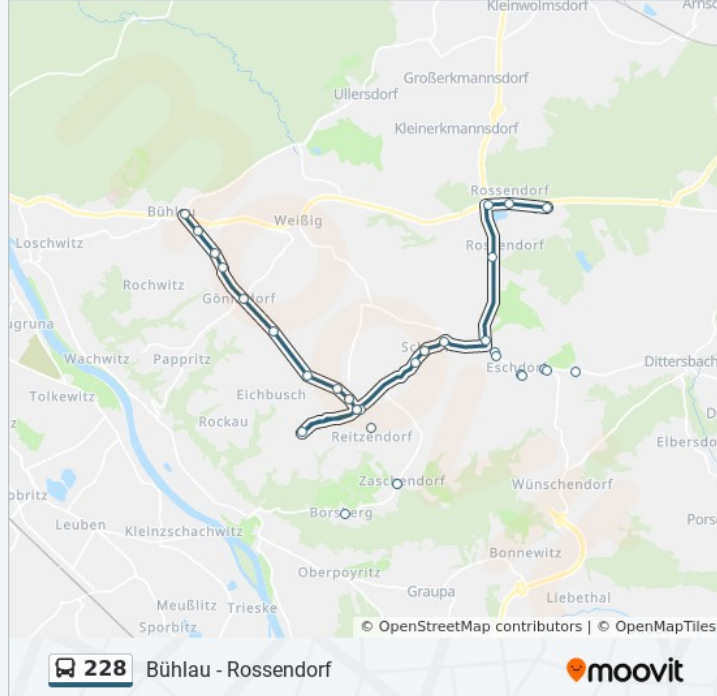

## Buslinie 228 Info

**Richtung:** Rossendorf

**Stationen:** 28

**Fahrdauer:** 33 Min

**Linien Informationen:**

Eschdorf, Brücke

Eschdorf, Rosinendörfchen

Eschdorf, Brücke

Eschdorf, Gasthaus

Eschdorf, am Steinbruch

Eschdorf, am Gassenberg

Rossendorf, Gutsweg

Rossendorf, Schänkhübel

Rossendorf, Siedlung B6

Rossendorf, Forschungszentrum

### Richtung: Schönfeld

12 Haltestellen

[LINIENPLAN ANZEIGEN](#)

Bühlau, Ullersdorfer Platz

Cunnewalder Straße

Quohrener Straße

Hornweg

Gönnsdorf, Schönfelder Landstraße