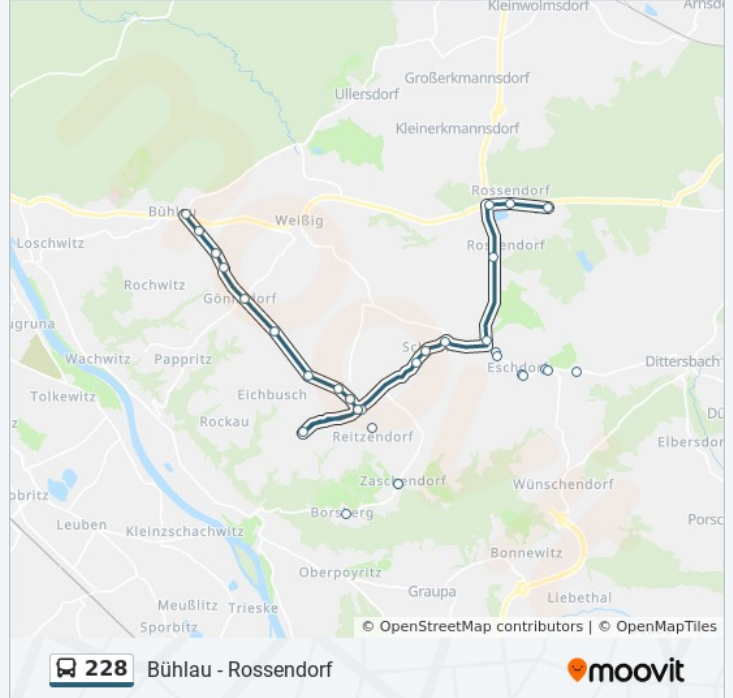

Eschdorf, am Steinbruch

Eschdorf, Gasthaus

Eschdorf, Brücke

Eschdorf, Rosinendörfchen

### Buslinie 228 Fahrpläne

Abfahrzeiten in Richtung Eschdorf

Montag	09:54
Dienstag	09:54
Mittwoch	09:54
Donnerstag	09:54
Freitag	09:54
Samstag	Kein Betrieb
Sonntag	Kein Betrieb

### Buslinie 228 Info

**Richtung:** Eschdorf

**Stationen:** 17

**Fahrdauer:** 23 Min

**Linien Informationen:**

### Buslinie 228 Info

**Richtung:** Malschendorf

**Stationen:** 14

**Fahrtdauer:** 13 Min

**Linien Informationen:**