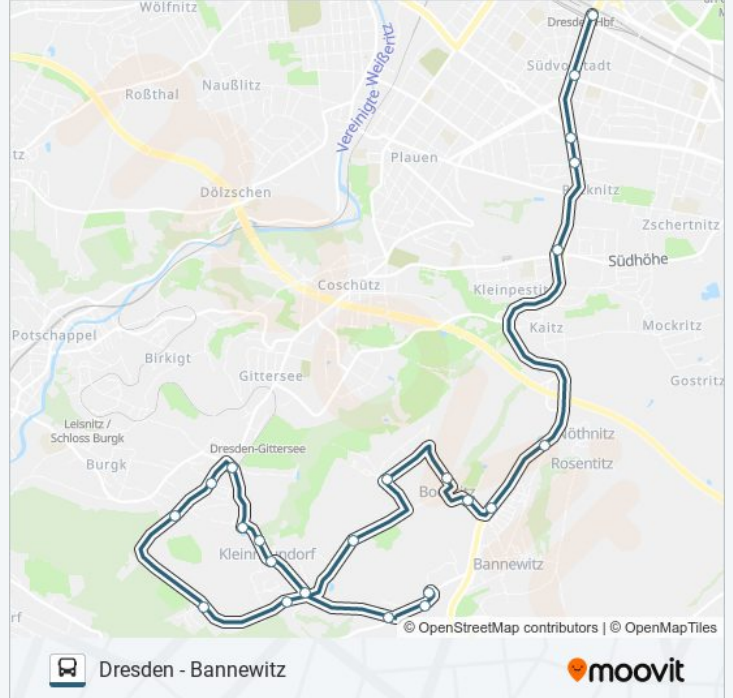

 **352**

Dresden - Bannewitz

[Hol Dir Die App](#)

Die Buslinie 352 (Dresden - Bannewitz) hat 2 Routen

(1) Bannewitz: 06:23(2) Dresden: 05:29 - 16:17

Verwende Moovit, um die nächste Station der Buslinie 352 zu finden und um zu erfahren wann die nächste Buslinie 352 kommt.

## Richtung: Bannewitz

23 Haltestellen

[LINIENPLAN ANZEIGEN](#)

- Hauptbahnhof (6)
- Reichenbachstraße (Studentenwerk)
- Technische Universität
- Momsenstraße
- Südhöhe
- Bannewitz, Nöthnitz
- Bannewitz, Boderitzer Straße
- Bannewitz, An Der Zschauke
- Boderitz, Cunnersdorfer Straße
- Cunnersdorf, Freitaler Straße
- Cunnersdorf, Marienschacht
- Freital Kleinnaundorf, Saarstraße
- Freital Kleinnaundorf, Steigerstraße
- Freital Kleinnaundorf, Schule
- Freital Kleinnaundorf, Meßweg
- Freital, Burgker Straße
- Freital Kleinnaundorf, Reiboldschachtring
- Freital Kleinnaundorf, am Birkenwäldchen
- Freital Kleinnaundorf, am Segen
- Freital Kleinnaundorf, Hoher Plan
- Bannewitz, Siedlung

## Buslinie 352 Info

**Richtung:** Bannewitz

**Stationen:** 23

**Fahrtdauer:** 33 Min

**Linien Informationen:**

Bannewitz, Neues Leben

Bannewitz, Wendeplatz

### Richtung: Dresden

20 Haltestellen

[LINIENPLAN ANZEIGEN](#)

Possendorf, Hauptstraße

Hänichen, am Käferberg

Hänichen, Pulverweg

Bannewitz, Welschhufe

Bannewitz, Carl-Behrens-Straße