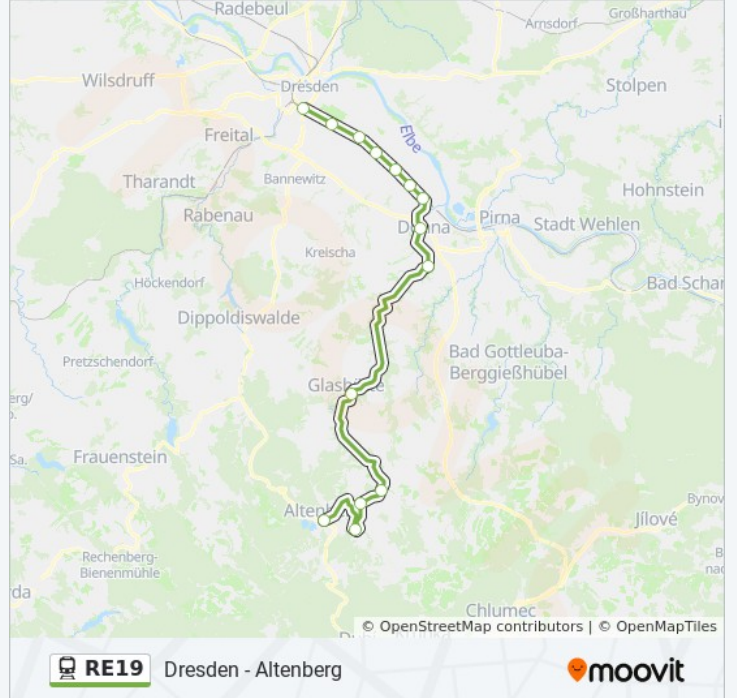

Dresden - Altenberg

[Im Website-Modus Anzeigen](#)

Die Bahnlinie RE19 Dresden - Altenberg hat eine Route. Betriebszeiten an Werktagen

(1) Altenberg: 10:05

Verwende Moovit, um die nächste Station der Bahnlinie RE19 zu finden und um zu erfahren wann die nächste Bahnlinie RE19 kommt.

**Richtung: Altenberg**

14 Haltestellen

[LINIENPLAN ANZEIGEN](#)

Dresden-Hauptbahnhof

Dresden-Strehlen

Dresden-Reick

Dresden-Dobritz

Dresden-Niedersedlitz

Dresden-Zschachwitz

Heidenau

Dohna (Sachsen)

Weesenstein

Glashütte (Sachsen)

Lauenstein (Sachsen)

Hartmannmühle

Geising

**Bahnlinie RE19 Info****Richtung:** Altenberg**Stationen:** 14**Fahrdauer:** 53 Min**Linien Informationen:**

Bahnlinie RE19 Offline Fahrpläne und Netzkarten stehen auf [moovitapp.com](https://moovitapp.com) zur Verfügung. Verwende den [Moovit App](#), um Live Bus Abfahrten, Zugfahrpläne oder U-Bahn Fahrplanzeiten zu sehen, sowie Schritt für Schritt Wegangaben für alle öffentlichen Verkehrsmittel in Dresden zu erhalten.