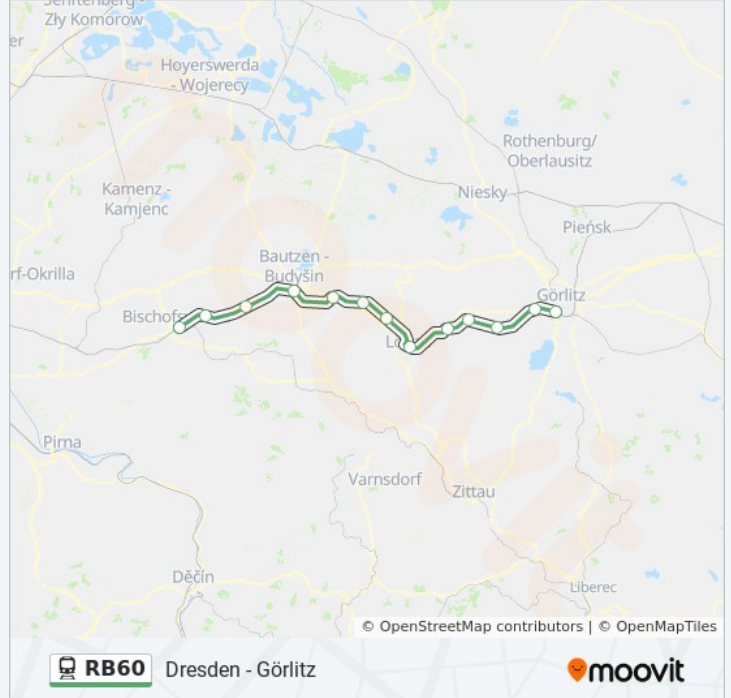

Dresden - Görlitz

[Im Website-Modus Anzeigen](#)

Die Bahnlinie RB60 (Dresden - Görlitz) hat 3 Routen

(1) Bischofswerda: 04:54 - 18:23(2) Dresden: 03:51 - 23:19(3) Görlitz: 03:59 - 23:29

Verwende Moovit, um die nächste Station der Bahnlinie RB60 zu finden und um zu erfahren wann die nächste Bahnlinie RB60 kommt.

**Richtung: Bischofswerda**

13 Haltestellen

[LINIENPLAN ANZEIGEN](#)

Görlitz  
Görlitz-Rauschwalde  
Gersdorf (Görlitz)  
Reichenbach (Oberlausitz)  
Zoblitz  
Löbau (Sachsen)  
Breitendorf  
Pommritz  
Kubschütz  
Bautzen  
Seitschen  
Demitz-Thumitz  
Bischofswerda

**Bahnlinie RB60 Info****Richtung:** Bischofswerda**Stationen:** 13**Fahrdauer:** 50 Min**Linien Informationen:**

## Richtung: Dresden

23 Haltestellen

[LINIENPLAN ANZEIGEN](#)

Görlitz

Görlitz-Rauschwalde

Gersdorf (Görlitz)

Reichenbach (Oberlausitz)

Zoblitz