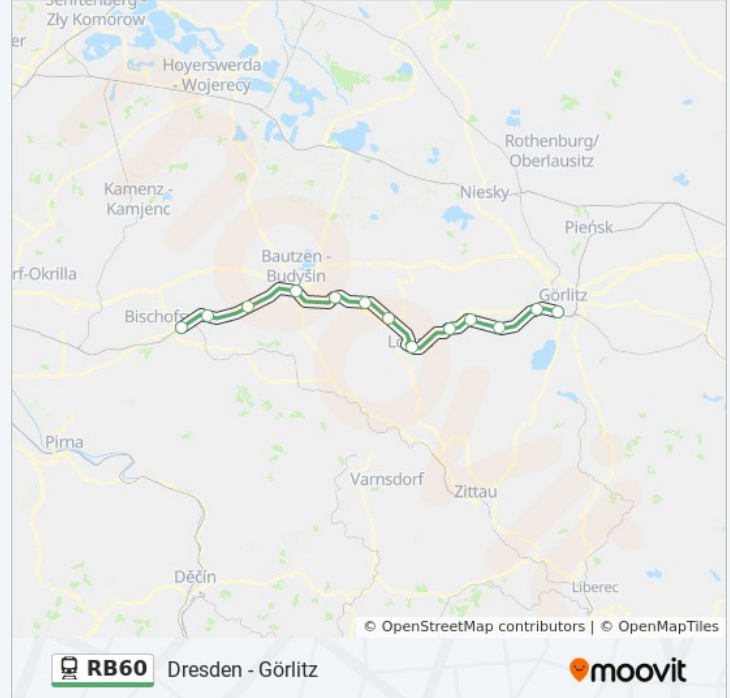

**Bahnlinie RB60 Info****Richtung:** Bischofswerda**Stationen:** 13**Fahrdauer:** 50 Min**Linien Informationen:**

## Bahnlinie RB60 Info

**Richtung:** Dresden

**Stationen:** 23

**Fahrdauer:** 95 Min

**Linien Informationen:**

Dresden Klotzsche

Dresden Industriegelände

Dresden-Neustadt

Dresden-Mitte

Dresden-Hauptbahnhof

### Richtung: Görlitz

23 Haltestellen

[LINIENPLAN ANZEIGEN](#)

Dresden-Hauptbahnhof

Dresden-Mitte

Dresden-Neustadt

Dresden Industriegelände

Dresden Klotzsche