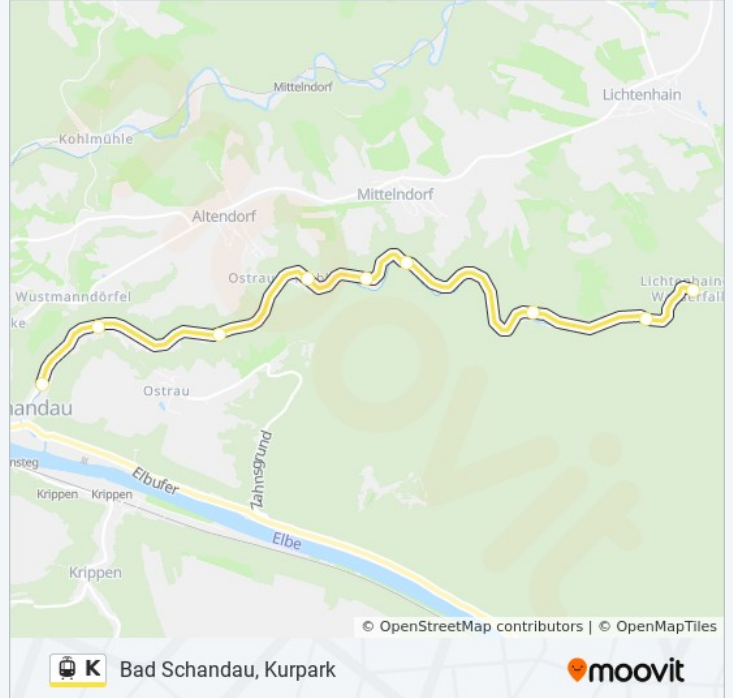

## Bad Schandau, Kurpark

Im Website-Modus Anzeigen

Die Straßenbahnlinie K (Bad Schandau, Kurpark) hat 3 Routen

(1) Bad Schandau, Kurpark: 08:45 - 19:10(2) Kirnitzschtal, Forsthaus: 18:00 - 19:00(3) Lichtenhainer Wasserfall: 08:15 - 18:30

### Richtung: Bad Schandau, Kurpark

9 Haltestellen

[LINIENPLAN ANZEIGEN](#)

Lichtenhainer Wasserfall

Kirnitzschtal, Beuthenfall

Lichtenhain, Nasser Grund

Kirnitzschtal, Forsthaus

Mittelndorfer Mühle

### Straßenbahnlinie K Fahrpläne

Abfahrzeiten in Richtung Bad Schandau, Kurpark

Montag	08:45 - 19:10
Dienstag	08:45 - 19:10
Mittwoch	08:45 - 19:10
Donnerstag	08:45 - 19:10
Freitag	08:45 - 19:10
Samstag	08:45 - 19:10
Sonntag	08:45 - 19:10

### Straßenbahnlinie K Info

**Richtung:** Bad Schandau, Kurpark

**Stationen:** 9

**Fahrtdauer:** 25 Min

**Linien Informationen:**

**Richtung: Kirnitzschtal, Forsthaus**

6 Haltestellen

[LINIENPLAN ANZEIGEN](#)