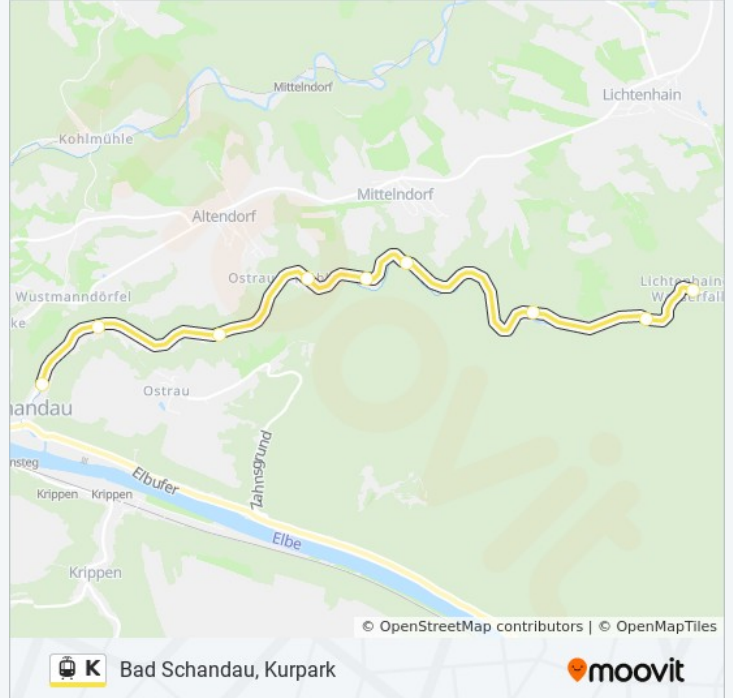

### Straßenbahnlinie K Info

**Richtung:** Bad Schandau, Kurpark

**Stationen:** 9

**Fahrtdauer:** 25 Min

**Linien Informationen:**

**Richtung: Kirnitzschtal, Forsthaus**

6 Haltestellen

[LINIENPLAN ANZEIGEN](#)

Bad Schandau, Kurpark

Bad Schandau, Botanischer Garten

Bad Schandau, Waldhäusel

Ostrauer Mühle (Zeltplatz)

Mittelndorfer Mühle

Kirnitzschtal, Forsthaus

**Straßenbahnlinie K Fahrpläne**

Abfahrzeiten in Richtung Kirnitzschtal, Forsthaus

Montag	18:00 - 19:00
Dienstag	18:00 - 19:00
Mittwoch	18:00 - 19:00
Donnerstag	18:00 - 19:00
Freitag	18:00 - 19:00
Samstag	18:00 - 19:00
Sonntag	18:00 - 19:00

**Straßenbahnlinie K Info**

**Richtung:** Kirnitzschtal, Forsthaus

**Stationen:** 6

**Fahrdauer:** 14 Min

**Linien Informationen:**

**Richtung: Lichtenhainer Wasserfall**

9 Haltestellen

[LINIENPLAN ANZEIGEN](#)

- Bad Schandau, Kurpark
- Bad Schandau, Botanischer Garten
- Bad Schandau, Waldhäusel
- Ostrauer Mühle (Zeltplatz)
- Mittelndorfer Mühle
- Kirnitzschtal, Forsthaus
- Lichtenhain, Nasser Grund
- Kirnitzschtal, Beuthenfall
- Lichtenhainer Wasserfall