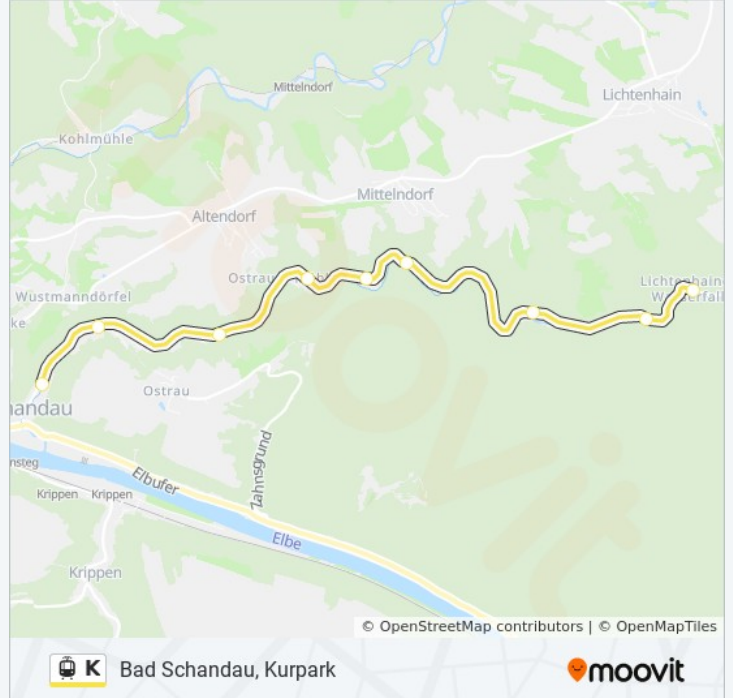

### Straßenbahnlinie K Info

**Richtung:** Bad Schandau, Kurpark

**Stationen:** 9

**Fahrtdauer:** 25 Min

**Linien Informationen:**

**Richtung: Kirnitzschtal, Forsthaus**

6 Haltestellen

[LINIENPLAN ANZEIGEN](#)

**Stationen:** 6

**Fahrdauer:** 14 Min

**Linien Informationen:**

**Richtung: Lichtenhainer Wasserfall**

9 Haltestellen

[LINIENPLAN ANZEIGEN](#)

- Bad Schandau, Kurpark
- Bad Schandau, Botanischer Garten
- Bad Schandau, Waldhäusel
- Ostrauer Mühle (Zeltplatz)
- Mittelndorfer Mühle
- Kirnitzschtal, Forsthaus
- Lichtenhain, Nasser Grund
- Kirnitzschtal, Beuthenfall
- Lichtenhainer Wasserfall

**Straßenbahnlinie K Fahrpläne**

Abfahrzeiten in Richtung Lichtenhainer Wasserfall

Montag	08:15 - 18:30
Dienstag	08:15 - 18:30
Mittwoch	08:15 - 18:30
Donnerstag	08:15 - 18:30
Freitag	08:15 - 18:30
Samstag	08:15 - 18:30
Sonntag	08:15 - 18:30

**Straßenbahnlinie K Info**

**Richtung:** Lichtenhainer Wasserfall

**Stationen:** 9

**Fahrdauer:** 25 Min

**Linien Informationen:**

Straßenbahnlinie K Offline Fahrpläne und Netzkarten stehen auf [moovitapp.com](https://moovitapp.com) zur Verfügung. Verwende den [Moovit App](#), um Live Bus Abfahrten, Zugfahrpläne oder U-Bahn Fahrplanzeiten zu sehen, sowie Schritt für Schritt Wegangaben für alle öffentlichen Verkehrsmittel in Dresden zu erhalten.