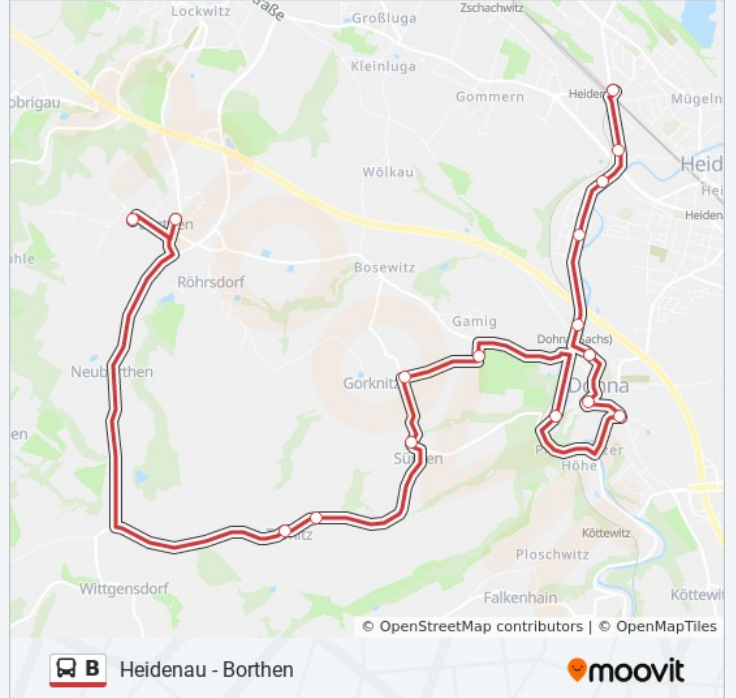

Buslinie B Info

Richtung: Borthen

Stationen: 16

Fahrtdauer: 23 Min

Linien Informationen:

Richtung: Bosewitz

10 Haltestellen

[LINIENPLAN ANZEIGEN](#)

- Heidenau Bahnhof
- Heidenau, August-Bebel-Straße
- Heidenau, Erlichtmühle
- Dohna, Martin-Luther-Straße
- Dohna, Bahnhof
- Dohna, Dresdner Straße
- Dohna, Markt
- Dohna, Dresdner Straße
- Gamig, Gut Gamig
- Bosewitz, Straße Nach Gorknitz

Stationen: 10

Fahrdauer: 14 Min

Linien Informationen:

Richtung: Dohna, Gewerbegebiet

8 Haltestellen

[LINIENPLAN ANZEIGEN](#)

- Heidenau Bahnhof
- Heidenau, August-Bebel-Straße
- Heidenau, Erlichtmühle
- Dohna, Martin-Luther-Straße
- Dohna, Bahnhof
- Dohna, Dresdner Straße
- Dohna, Markt
- Dohna, Gewerbegebiet