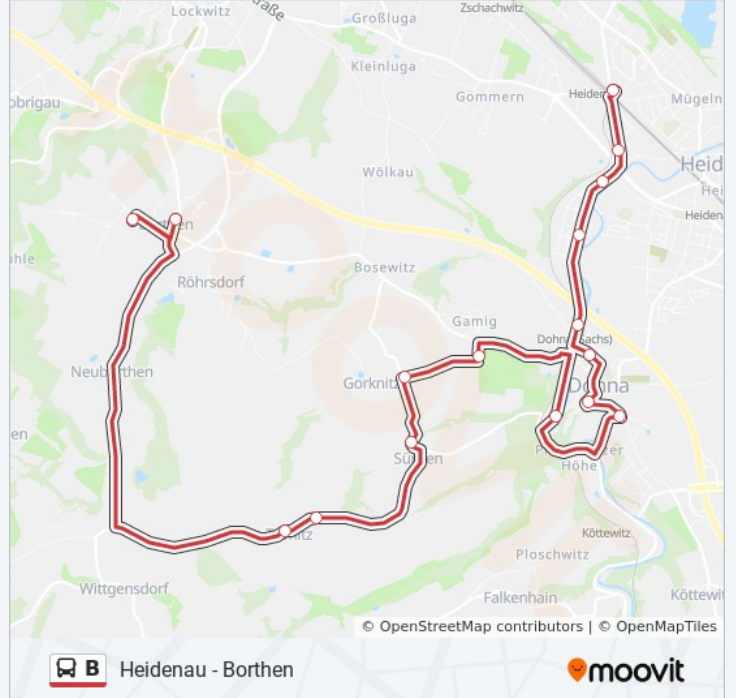

Röhrsdorf

Bosewitz, An Der Prieze

Bosewitz, Straße Nach Gorknitz

Gorknitz

Gamig

Dohna, Dresdner Straße

Dohna, Markt

Buslinie B Fahrpläne

Richtung: Dohna, Markt

Stationen: 9

Fahrtdauer: 12 Min

Linien Informationen:

Richtung: Heidenau Bahnhof

11 Haltestellen

[LINIENPLAN ANZEIGEN](#)

Borthen