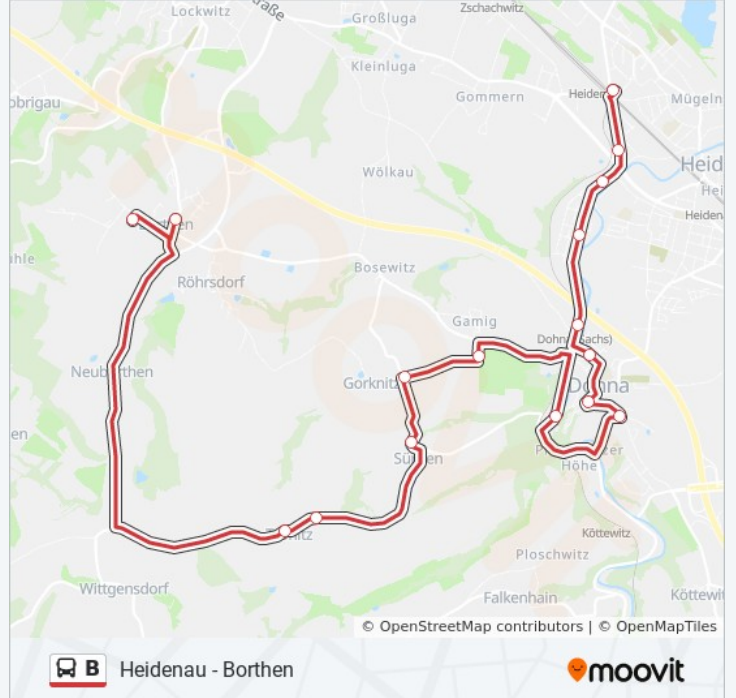

Röhrsdorf

Bosewitz, An Der Prieze

Bosewitz, Straße Nach Gorknitz

Gorknitz

Gamig

Dohna, Bahnhof

Dohna, Martin-Luther-Straße

Heidenau, Erlichtmühle

Buslinie B Info

Richtung: Heidenau Bahnhof

Stationen: 11

Fahrdauer: 13 Min

Linien Informationen:

Richtung: Röhrsdorf

4 Haltestellen

[LINIENPLAN ANZEIGEN](#)