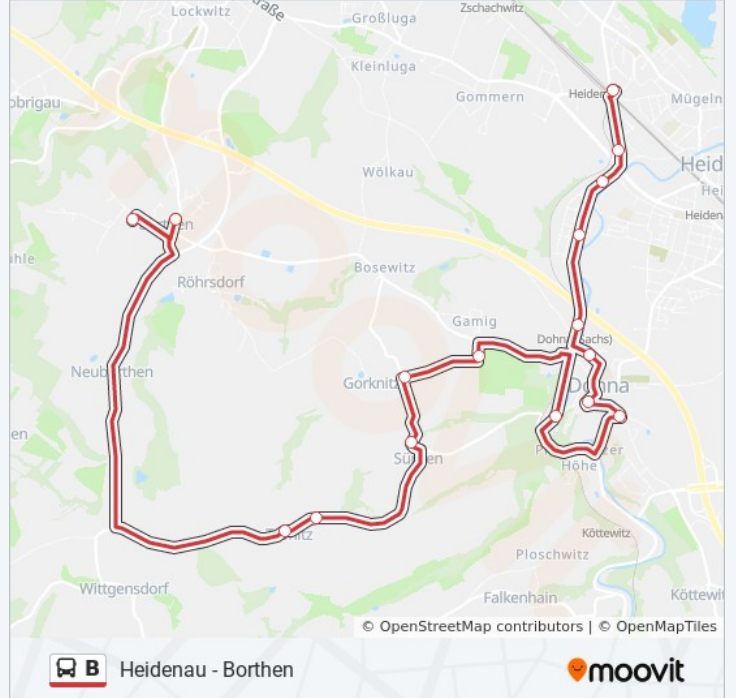

Verwende Moovit, um die nächste Station der Buslinie B zu finden und um zu erfahren wann die nächste Buslinie B kommt.

Richtung: Borthen

16 Haltestellen

[LINIENPLAN ANZEIGEN](#)

- Heidenau Bahnhof
- Heidenau, August-Bebel-Straße
- Heidenau, Erlichtmühle
- Dohna, Martin-Luther-Straße
- Dohna, Bahnhof
- Dohna, Dresdner Straße
- Dohna, Markt
- Dohna, Reppchenstraße
- Dohna, Schloßmühle
- Gamig
- Gorknitz
- Sürßen
- Tronitz, am Brunnen
- Tronitz, Mitte
- Burgstädtel
- Borthen

Buslinie B Info

Richtung: Borthen

Stationen: 16

Fahrtdauer: 23 Min

Linien Informationen:

Richtung: Bosewitz

10 Haltestellen

[LINIENPLAN ANZEIGEN](#)

- Heidenau Bahnhof
- Heidenau, August-Bebel-Straße
- Heidenau, Erlichtmühle
- Dohna, Martin-Luther-Straße
- Dohna, Bahnhof
- Dohna, Dresdner Straße
- Dohna, Markt
- Dohna, Dresdner Straße
- Gamig, Gut Gamig
- Bosewitz, Straße Nach Gorknitz

Stationen: 10

Fahrdauer: 14 Min

Linien Informationen:

Richtung: Dohna, Gewerbegebiet

8 Haltestellen

[LINIENPLAN ANZEIGEN](#)

- Heidenau Bahnhof
- Heidenau, August-Bebel-Straße
- Heidenau, Erlichtmühle
- Dohna, Martin-Luther-Straße
- Dohna, Bahnhof
- Dohna, Dresdner Straße
- Dohna, Markt
- Dohna, Gewerbegebiet