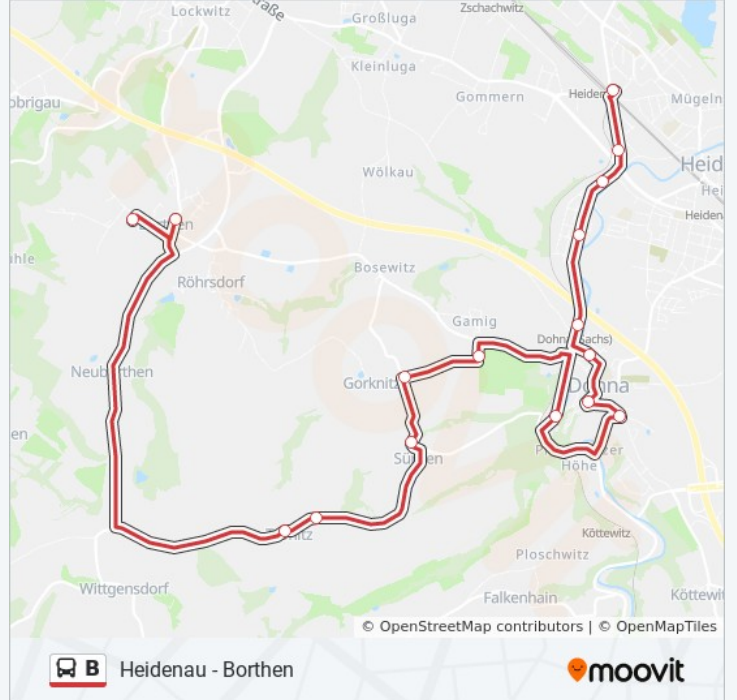

Buslinie B Offline Fahrpläne und Netzkarten stehen auf moovitapp.com zur Verfügung. Verwende den [Moovit App](#), um Live Bus Abfahrten, Zugfahrpläne oder U-Bahn Fahrplanzeiten zu sehen, sowie Schritt für Schritt Wegangaben für alle öffentlichen Verkehrsmittel in Dresden zu erhalten.

[Über Moovit](#) • [MaaS Lösungen](#) • [Unterstützte Länder](#) • [Mooviter Community](#)

© 2024 Moovit - Alle Rechte vorbehalten

Siehe Live Ankunftszeiten