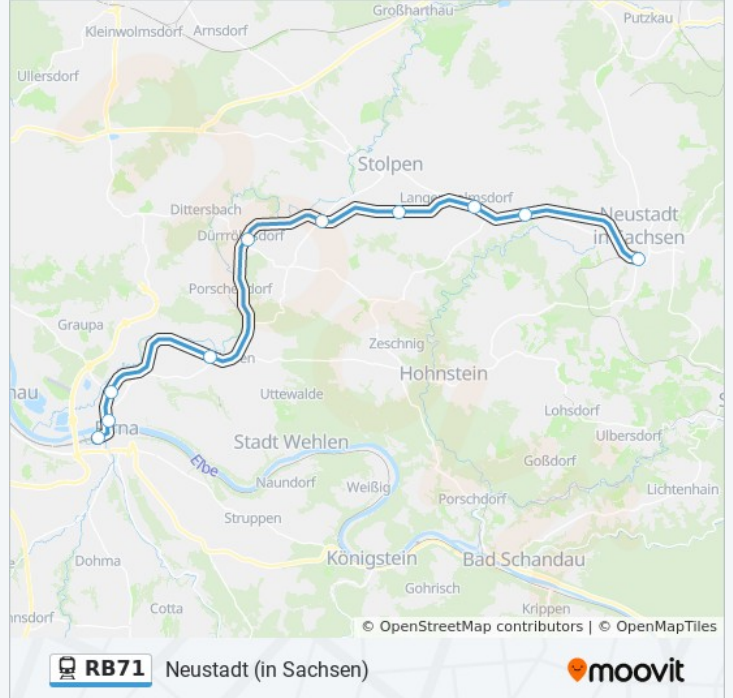

## Neustadt (in Sachsen)

[Im Website-Modus Anzeigen](#)

Die Bahnlinie RB71 (Neustadt (in Sachsen)) hat 3 Routen

(1) Neustadt (in Sachsen): 10:11 - 22:11(2) Pirna: 04:52 - 21:09(3) Sebnitz: 06:00 - 19:11

Verwende Moovit, um die nächste Station der Bahnlinie RB71 zu finden und um zu erfahren wann die nächste Bahnlinie RB71 kommt.

**Richtung: Neustadt (in Sachsen)**

10 Haltestellen

[LINIENPLAN ANZEIGEN](#)

Pirna  
Pirna-Copitz  
Pirna-Copitz Nord  
Lohmen  
Dürrröhrsdorf  
Helmsdorf (Pirna)  
Stolpen  
Langenwolmsdorf-Mitte  
Langenwolmsdorf  
Neustadt (Sachsen)

**Bahnlinie RB71 Fahrpläne**

Abfahrzeiten in Richtung Neustadt (in Sachsen)

Montag	10:11 - 22:11
Dienstag	10:11 - 22:11
Mittwoch	10:11 - 22:11
Donnerstag	10:11 - 22:11
Freitag	10:11 - 22:11
Samstag	21:11
Sonntag	21:11

**Bahnlinie RB71 Info****Richtung:** Neustadt (in Sachsen)**Stationen:** 10**Fahrtdauer:** 40 Min**Linien Informationen:**