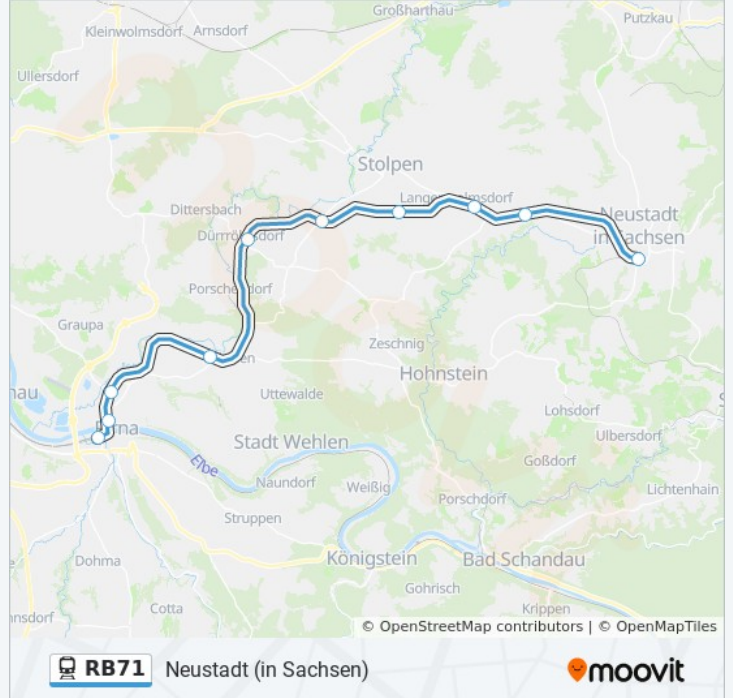

**Bahnlinie RB71 Info****Richtung:** Neustadt (in Sachsen)**Stationen:** 10**Fahrtdauer:** 40 Min**Linien Informationen:**

## Richtung: Pirna

12 Haltestellen

[LINIENPLAN ANZEIGEN](#)

Sebnitz (Sachsen)  
 Krumhermsdorf  
 Neustadt (Sachsen)  
 Langenwolmsdorf  
 Langenwolmsdorf-Mitte  
 Stolpen  
 Helmsdorf (Pirna)  
 Dürrröhrsdorf  
 Lohmen  
 Pirna-Copitz Nord  
 Pirna-Copitz  
 Pirna

## Bahnlinie RB71 Fahrpläne

Abfahrzeiten in Richtung Pirna

Montag	04:52 - 21:09
Dienstag	04:52 - 21:09
Mittwoch	04:52 - 21:09
Donnerstag	04:52 - 21:09
Freitag	04:52 - 21:09
Samstag	06:09 - 19:43
Sonntag	06:09 - 19:43

## Bahnlinie RB71 Info

**Richtung:** Pirna

**Stationen:** 12

**Fahrdauer:** 64 Min

**Linien Informationen:**