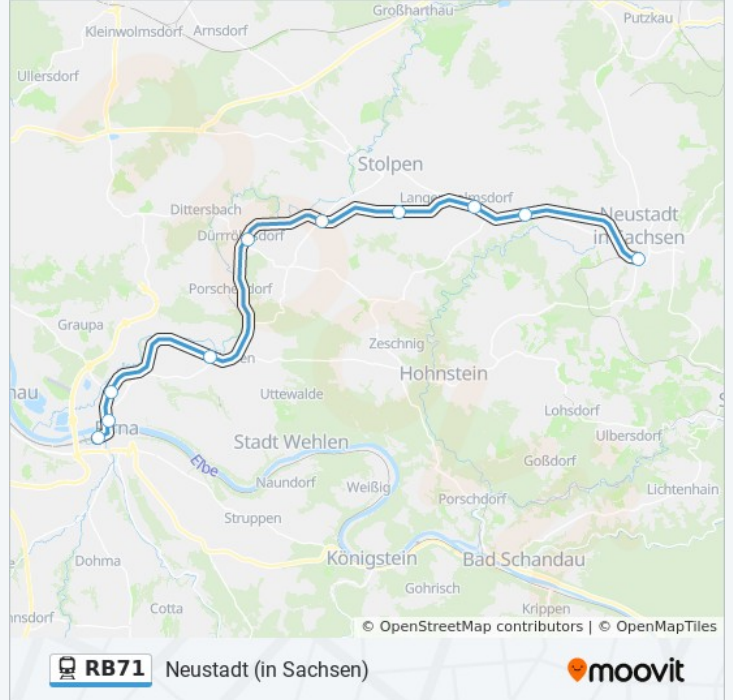

Bahnlinie RB71 Offline Fahrpläne und Netzkarten stehen auf moovitapp.com zur Verfügung. Verwende den [Moovit App](#), um Live Bus Abfahrten, Zugfahrpläne oder U-Bahn Fahrplanzeiten zu sehen, sowie Schritt für Schritt Wegangaben für alle öffentlichen Verkehrsmittel in Dresden zu erhalten.

[Über Moovit](#) • [MaaS Lösungen](#) • [Unterstützte Länder](#) • [Mooviter Community](#)

© 2023 Moovit - Alle Rechte vorbehalten

Siehe Live Ankunftszeiten