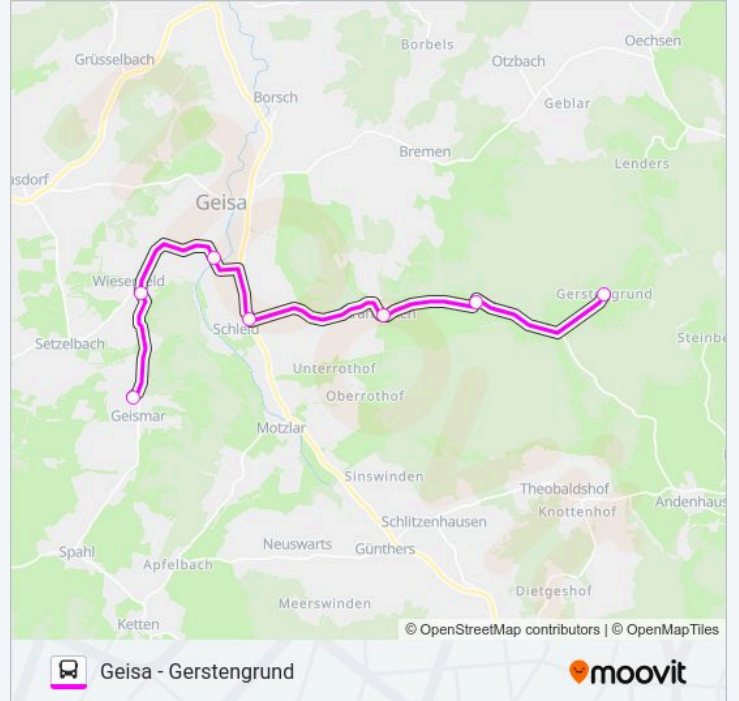

Buslinie 120 Info**Richtung:** Geisa**Stationen:** 9**Fahrtdauer:** 15 Min**Linien Informationen:**

Richtung: Geismar

7 Haltestellen

[LINIENPLAN ANZEIGEN](#)

Gerstengrund

Zitters

Kranlucken

Schleid

Geisa, Regelschule

Wiesenfeld, Geismarer Straße

Geismar, Schule

Buslinie 120 Fahrpläne

Abfahrzeiten in Richtung Geismar

Sonntag	Kein Betrieb
Montag	12:10
Dienstag	12:10
Mittwoch	12:10
Donnerstag	12:10
Freitag	12:10
Samstag	Kein Betrieb

Buslinie 120 Info

Richtung: Geismar

Stationen: 7

Fahrtdauer: 20 Min

Linien Informationen:

Richtung: Gerstengrund

7 Haltestellen

[LINIENPLAN ANZEIGEN](#)