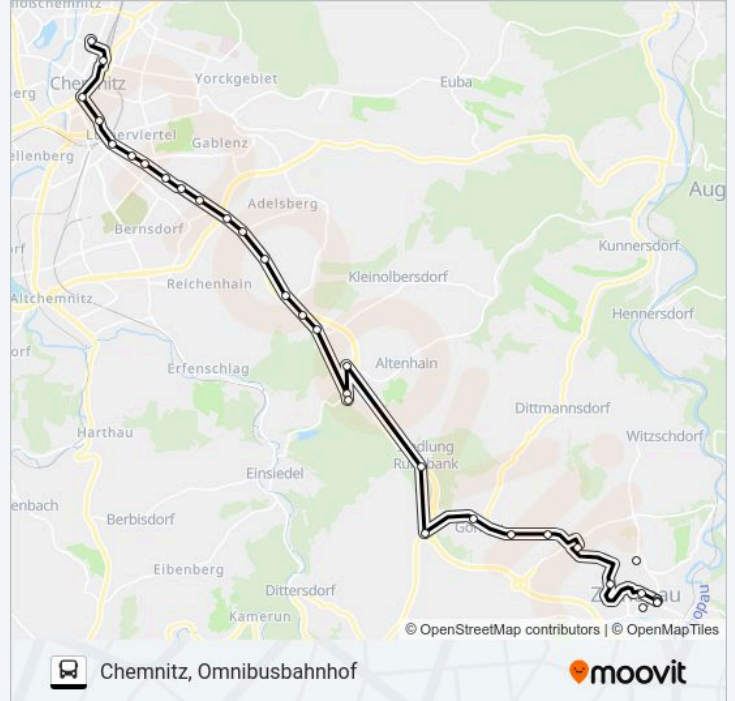

### Buslinie 206 Info

**Richtung:** Chemnitz, Omnibusbahnhof

**Stationen:** 40

**Fahrtdauer:** 43 Min

**Linien Informationen:**

Altenhain, Siedlung Ruhebank

Altenhain, am Erlenwald

Altenhain, Gh Goldener Hahn

Chemnitz, Höppnerweg

Chemnitz, Clausstr

Chemnitz, Wittenberger Str

Chemnitz, Senefelderstr

Chemnitz, Turnstr

Chemnitz, Clara-Zetkin-Str/Schauspielhaus

Chemnitz, Zentralhaltestelle

Chemnitz, Hbf Bahnhofstr

Chemnitz, Omnibusbahnhof

**Richtung: Marienberg, Markt**

39 Haltestellen

[LINIENPLAN ANZEIGEN](#)

Chemnitz, Omnibusbahnhof

Chemnitz, Hbf Bahnhofstr

Chemnitz, Moritzstr

Chemnitz, Clara-Zetkin-Str/Schauspielhaus

**Buslinie 206 Info**

**Richtung:** Marienberg, Markt

**Stationen:** 39

**Fahrtdauer: 64 Min**

**Linien Informationen:**

Chemnitz, Mittagseite

Chemnitz, Georgistr

Chemnitz, Wilhelm-Busch-Str