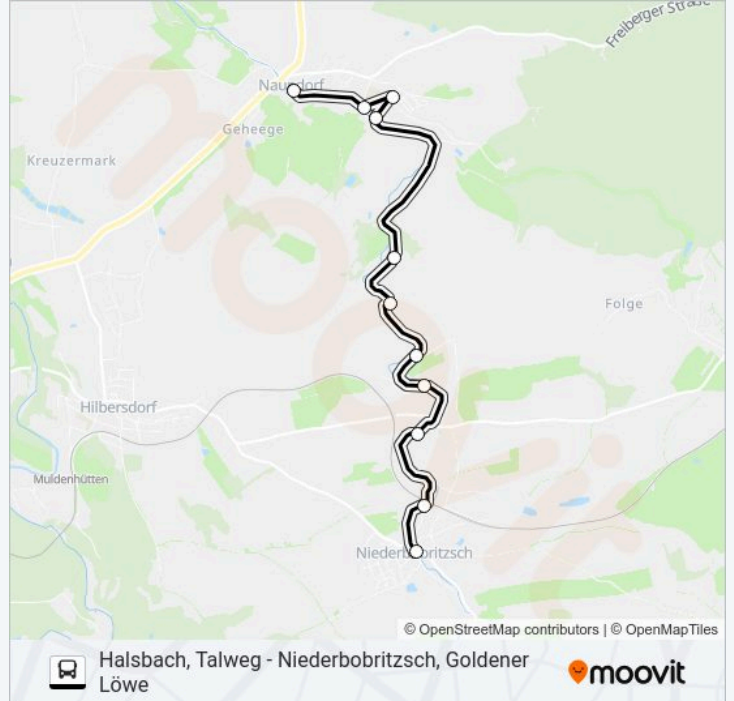

Buslinie 774 Info**Richtung:** Halsbach, Talweg**Stationen:** 14**Fahrtdauer:** 22 Min**Linien Informationen:**

Richtung: Hilbersdorf, Dorfstr/Spielplatz

14 Haltestellen

[LINIENPLAN ANZEIGEN](#)

- Niederbobritzsch, Goldener Löwe
- Niederbobritzsch, Bäckerei
- Niederbobritzsch, Talstr/Erlenweg
- Niederbobritzsch, Firma Senn
- Niederbobritzsch, Rosental
- Niederbobritzsch, Schäferei
- Niederbobritzsch, Stuhlfabrik
- Naundorf, Gemeindeamt
- Naundorf, am Alten Bahnhof
- Naundorf, Dorfstr/Finnhütte
- Naundorf, Feuerwehr
- Halsbach, B 173/Kreuzermark
- Halsbach, Talweg
- Hilbersdorf, Dorfstr/Spielplatz

Richtung: Hilbersdorf, Dorfstr/Spielplatz

Stationen: 14

Fahrdauer: 28 Min

Linien Informationen:

Richtung: Naundorf, Feuerwehr

11 Haltestellen

[LINIENPLAN ANZEIGEN](#)

- Niederbobritzsch, Goldener Löwe
- Niederbobritzsch, Bäckerei
- Niederbobritzsch, Talstr/Erlenweg
- Niederbobritzsch, Firma Senn
- Niederbobritzsch, Rosental
- Niederbobritzsch, Schäferei
- Niederbobritzsch, Stuhlfabrik
- Naundorf, Gemeindeamt
- Naundorf, am Alten Bahnhof
- Naundorf, Dorfstr/Finnhütte
- Naundorf, Feuerwehr

Stationen: 11

Fahrdauer: 15 Min

Linien Informationen:

Richtung: Niederbobritzsch, Goldener Löwe

14 Haltestellen

[LINIENPLAN ANZEIGEN](#)

- Halsbach, B 173/Kreuzermark
- Halsbach, Talweg
- Hilbersdorf, Gemeindeamt
- Naundorf, An Der B173
- Naundorf, Dorfstr/Finnhütte
- Naundorf, am Alten Bahnhof
- Naundorf, Gemeindeamt
- Niederbobritzsch, Stuhlfabrik
- Niederbobritzsch, Schäferei
- Niederbobritzsch, Rosental
- Niederbobritzsch, Firma Senn
- Niederbobritzsch, Talstr/Erlenweg
- Niederbobritzsch, Bäckerei
- Niederbobritzsch, Goldener Löwe