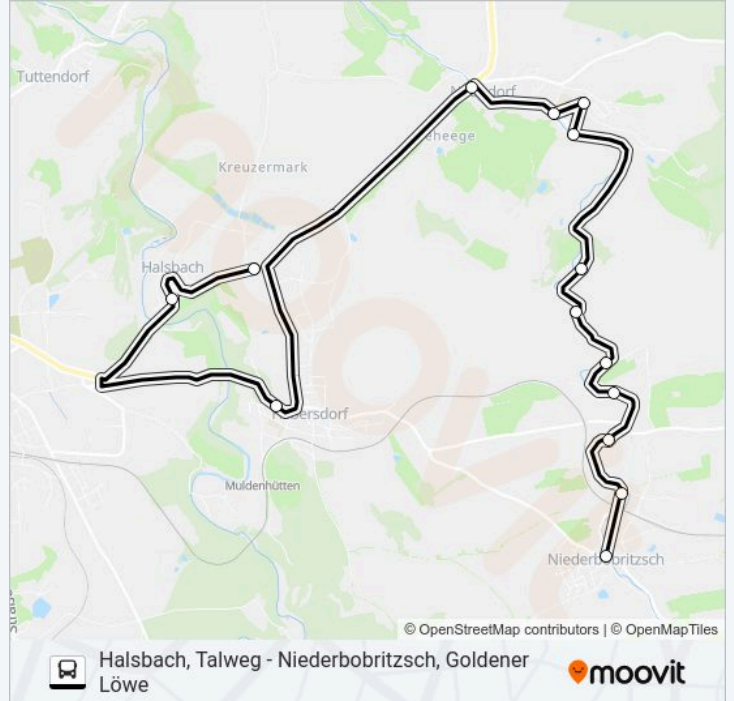

Richtung: Hilbersdorf, Dorfstr/Spielplatz

Stationen: 14

Fahrdauer: 28 Min

Linien Informationen:

Richtung: Naundorf, Feuerwehr

11 Haltestellen

[LINIENPLAN ANZEIGEN](#)

- Niederbobritzsch, Goldener Löwe
- Niederbobritzsch, Bäckerei
- Niederbobritzsch, Talstr/Erlenweg
- Niederbobritzsch, Firma Senn
- Niederbobritzsch, Rosental
- Niederbobritzsch, Schäferei
- Niederbobritzsch, Stuhlfabrik
- Naundorf, Gemeindeamt
- Naundorf, am Alten Bahnhof
- Naundorf, Dorfstr/Finnhütte
- Naundorf, Feuerwehr

Stationen: 11

Fahrdauer: 15 Min

Linien Informationen:

Richtung: Niederbobritzsch, Goldener Löwe

14 Haltestellen

[LINIENPLAN ANZEIGEN](#)

- Halsbach, B 173/Kreuzermark
- Halsbach, Talweg
- Hilbersdorf, Gemeindeamt
- Naundorf, An Der B173
- Naundorf, Dorfstr/Finnhütte
- Naundorf, am Alten Bahnhof
- Naundorf, Gemeindeamt
- Niederbobritzsch, Stuhlfabrik
- Niederbobritzsch, Schäferei
- Niederbobritzsch, Rosental
- Niederbobritzsch, Firma Senn
- Niederbobritzsch, Talstr/Erlenweg
- Niederbobritzsch, Bäckerei
- Niederbobritzsch, Goldener Löwe

Buslinie 774 Fahrpläne

Abfahrzeiten in Richtung Niederbobritzsch, Goldener Löwe

Sonntag	Kein Betrieb
Montag	06:28 - 15:33
Dienstag	06:28 - 15:33
Mittwoch	06:28 - 15:33
Donnerstag	06:28 - 15:33
Freitag	06:28 - 15:33
Samstag	Kein Betrieb

Buslinie 774 Info

Richtung: Niederbobritzsch, Goldener Löwe

Stationen: 14

Fahrtdauer: 19 Min

Linien Informationen:

Buslinie 774 Offline Fahrpläne und Netzkarten stehen auf moovitapp.com zur Verfügung. Verwende den Moovit App, um Live Bus Abfahrten, Zugfahrpläne oder U-Bahn Fahrplanzeiten zu sehen, sowie Schritt für Schritt Wegangaben für alle öffentlichen Verkehrsmittel in Dresden zu erhalten.