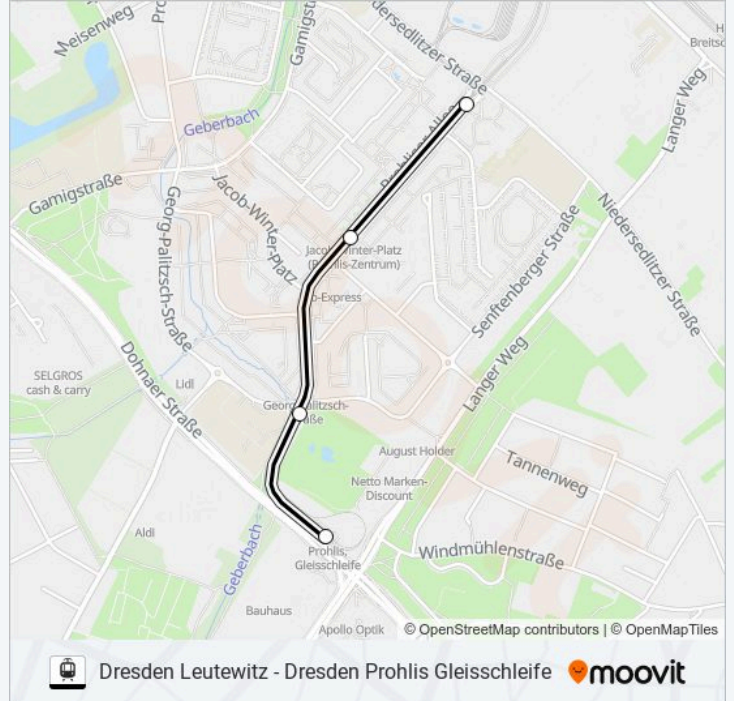

Dresden Leutewitz - Dresden Prohlis Gleisschleife

Hol Dir Die App

Die Straßenbahnlinie 1 (Dresden Leutewitz - Dresden Prohlis Gleisschleife) hat 6 Routen

(1) A.-wolf-Platz: 00:35 - 23:35(2) Bf. mitte: 22:26 - 23:26(3) Gorbitz: 19:20 - 22:47(4) Gorbitz: 00:05 - 21:11(5) Leutewitz: 04:24 - 21:56(6) Prohlis: 00:00 - 23:30

Verwende Moovit, um die nächste Station der Straßenbahnlinie 1 zu finden und um zu erfahren wann die nächste Straßenbahnlinie 1 kommt.

Richtung: A.-Wolf-Platz

4 Haltestellen

[LINIENPLAN ANZEIGEN](#)

Dresden Prohlis Gleisschleife

Dresden Georg-Palitzsch-Straße

Dresden Jacob-Winter-Platz

Dresden Albert-Wolf-Platz

Straßenbahnlinie 1 Fahrpläne

Abfahrzeiten in Richtung A.-wolf-Platz

Montag	00:35 - 23:35
Dienstag	00:35 - 23:35
Mittwoch	00:35 - 23:35
Donnerstag	00:35 - 23:35
Freitag	00:35 - 23:35
Samstag	00:35 - 23:35
Sonntag	00:35 - 23:35

Straßenbahnlinie 1 Info

Richtung: A.-Wolf-Platz

Stationen: 4

Fahrtdauer: 4 Min

Linien Informationen:

Richtung: Bf. Mitte

25 Haltestellen

[LINIENPLAN ANZEIGEN](#)