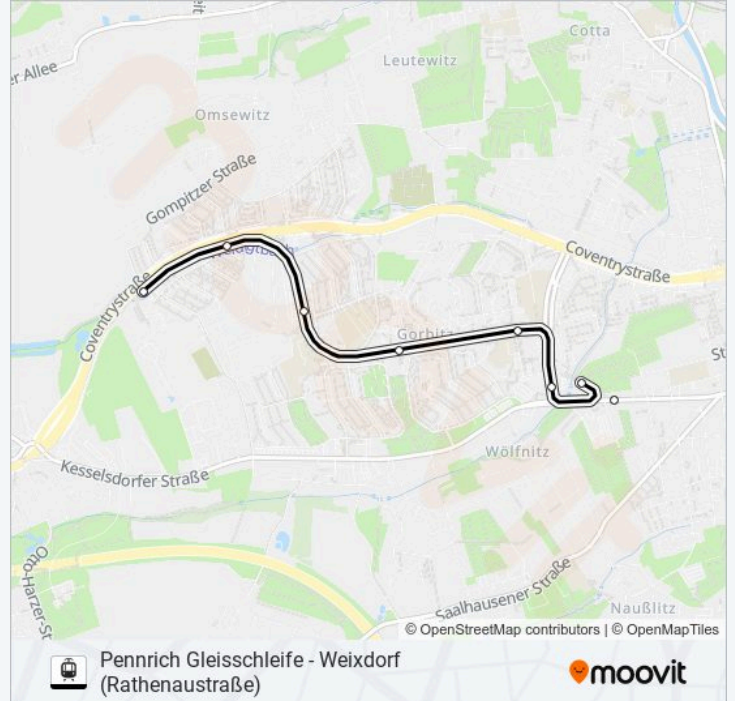

### Straßenbahnlinie 7 Info

**Richtung:** Gorbitz

**Stationen:** 39

**Fahrtdauer:** 32 Min

**Linien Informationen:**

Dresden Albertplatz

Dresden Carolaplatz

Dresden Synagoge

Dresden Pirnaischer Platz

Dresden Walpurgisstraße

Dresden Hauptbahnhof Nord

Dresden Hauptbahnhof

Dresden Budapester Straße

Dresden S-Bf. Freiburger Straße

Dresden Rosenstraße

Dresden Oederaner Straße

Dresden Tharandter Straße

Dresden Bünaustraße

Dresden Malterstraße

Dresden Koblenzer Straße

Dresden Julius-Vahlteich-Str.

Dresden Amalie-Dietrich-Platz

Dresden Merianplatz

Dresden Kirschenstraße

### Richtung: Pennrich

43 Haltestellen

[LINIENPLAN ANZEIGEN](#)

Weixdorf (Rathenaustraße)

Weixdorf Haltepunkt Bad

Weixdorf Fuchsberg

Dd Industriepark Klotzsche

Dresden Arkonastraße