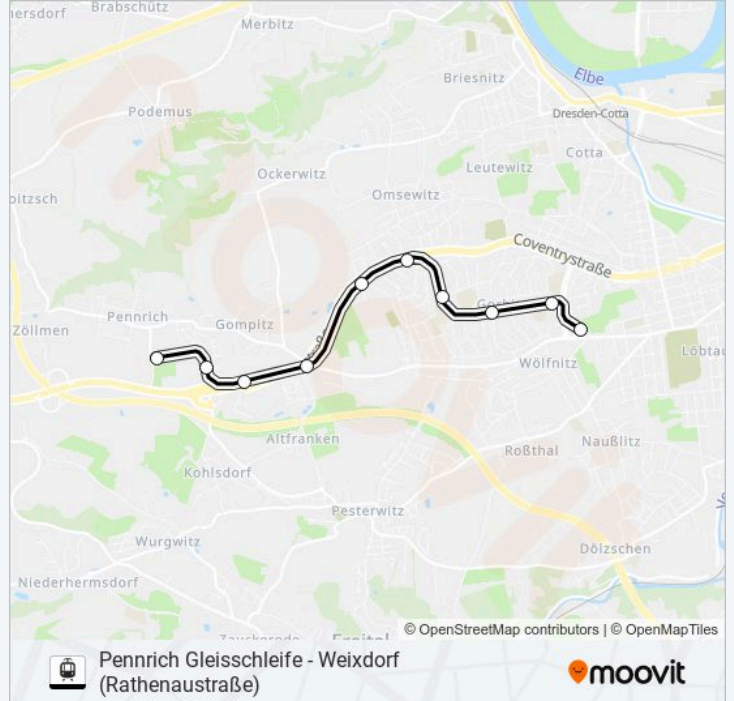

### Straßenbahnlinie 7 Info

**Richtung:** Gorbitz

**Stationen:** 39

**Fahrtdauer:** 32 Min

**Linien Informationen:**

Dresden Albertplatz

Dresden Carolaplatz

Dresden Synagoge

### Straßenbahnlinie 7 Info

**Richtung:** Weixdorf

**Stationen:** 43

**Fahrtdauer:** 62 Min

**Linien Informationen:**

Dresden Moritzburger Weg

Dresden Infineon Süd

Dresden Infineon Nord

### Straßenbahnlinie 7 Info

**Richtung:** Wölfnitz

**Stationen:** 10

**Fahrdauer:** 11 Min

**Linien Informationen:**

Straßenbahnlinie 7 Offline Fahrpläne und Netzkarten stehen auf [moovitapp.com](https://moovitapp.com) zur Verfügung. Verwende den Moovit App, um Live Bus Abfahrten, Zugfahrpläne oder U-Bahn Fahrplanzeiten zu sehen, sowie Schritt für Schritt Wegangaben für alle öffentlichen Verkehrsmittel in Dresden zu erhalten.

© 2024 Moovit - Alle Rechte vorbehalten