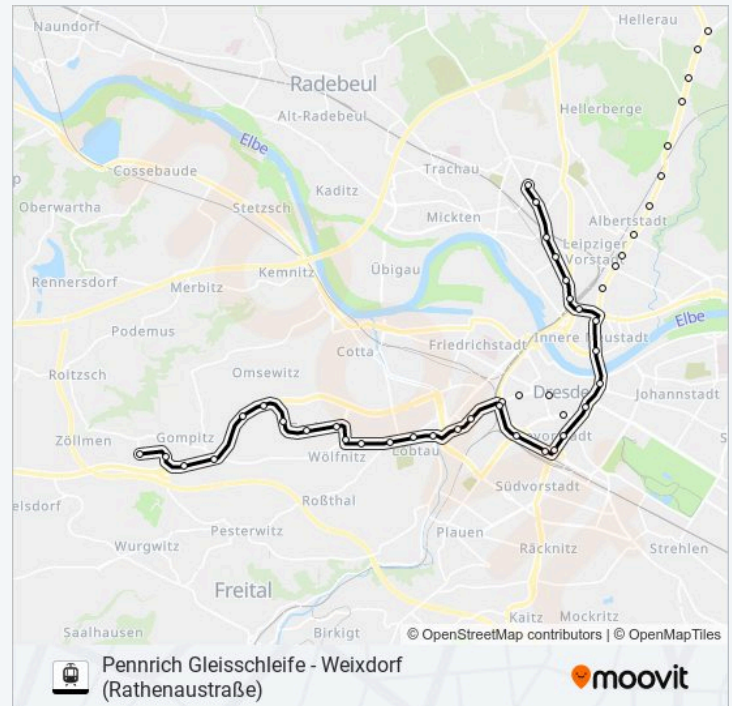

### Straßenbahnlinie 7 Info

**Richtung:** Pennrich

**Stationen:** 43

**Fahrtdauer:** 62 Min

**Linien Informationen:**

Dresden Infineon Nord

Dresden Infineon Süd

Dresden Moritzburger Weg

Dresden Carolaplatz

Dresden Synagoge

Dresden Pirnaischer Platz

Dresden Walpurgisstraße

Dresden Hauptbahnhof Nord

Dresden Hauptbahnhof

Dresden Budapeststraße

Dresden S-Bf. Freiburger Straße

Dresden Rosenstraße

Dresden Oederaner Straße

Dresden Tharandter Straße

Dresden Bünaustraße

Dresden Malterstraße

Dresden Koblenzer Straße

Dresden Julius-Vahlteich-Str.

Dresden Amalie-Dietrich-Platz

Dresden Merianplatz

Dresden Kirschenstraße

Dresden Schlehenstraße

Dresden Betriebshof Gorbitz

Dresden Altnossener Straße

Gompitz Rudolf-Walther-Straße

Gompitz Gompitzer Höhe

Pennrich Gleisschleife