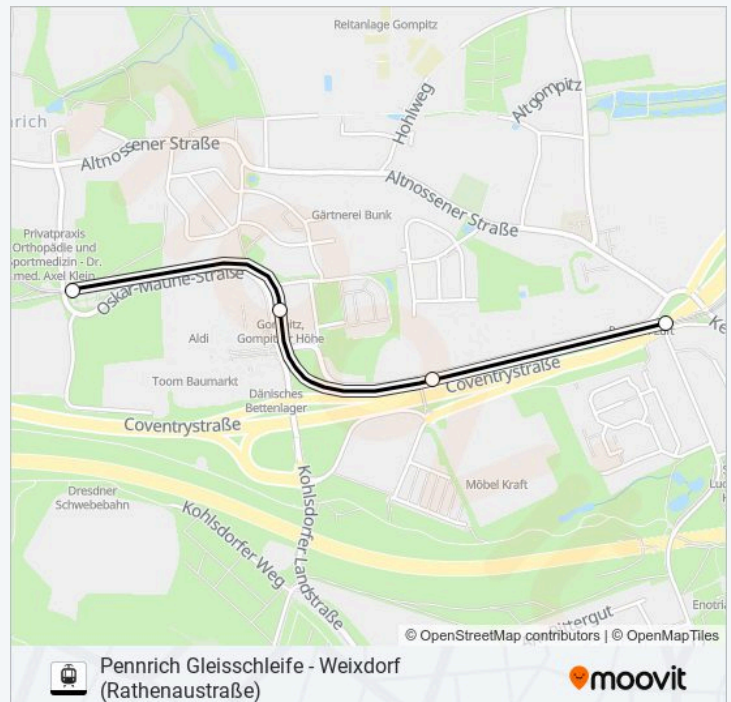

### Richtung: Altnossener Str.

4 Haltestellen

[LINIENPLAN ANZEIGEN](#)

Pennrich Gleisschleife

Gompitz Gompitzer Höhe

Gompitz Rudolf-Walther-Straße

Dresden Altnossener Straße

**Richtung: Pennrich Gleisschleife**

4 Haltestellen

[LINIENPLAN ANZEIGEN](#)

Dresden Altnossener Straße

Gompitz Rudolf-Walther-Straße

Gompitz Gompitzer Höhe

Pennrich Gleisschleife

**Straßenbahnlinie 7 Fahrpläne**

Abfahrzeiten in Richtung Pennrich Gleisschleife

Montag	03:55 - 06:33
Dienstag	03:55 - 06:33
Mittwoch	03:55 - 06:33
Donnerstag	03:55 - 06:33
Freitag	03:55 - 06:33
Samstag	03:55 - 10:42
Sonntag	03:55 - 10:13

**Straßenbahnlinie 7 Info**

**Richtung:** Pennrich Gleisschleife

**Stationen:** 4

**Fahrtdauer:** 3 Min

**Linien Informationen:**

**Richtung: Weixdorf**

43 Haltestellen

[LINIENPLAN ANZEIGEN](#)