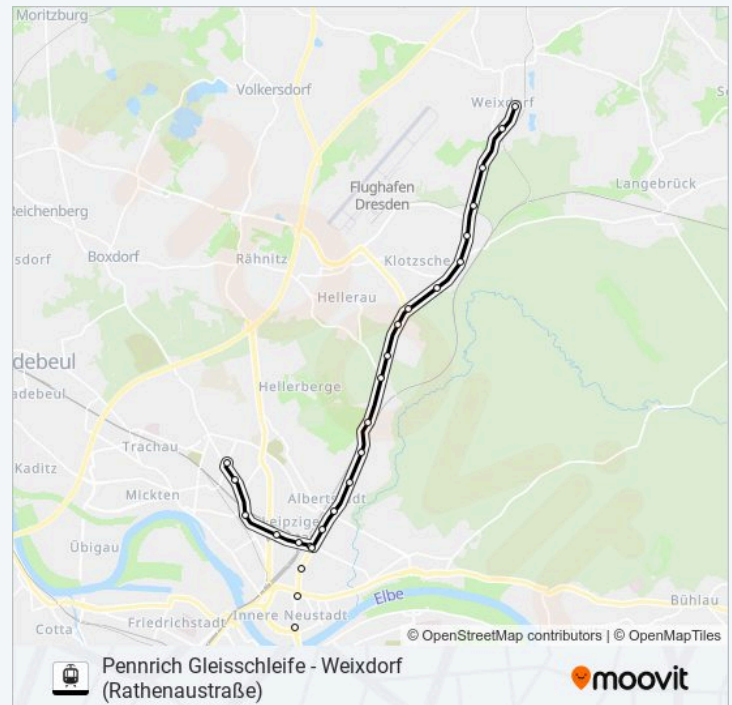

**Straßenbahnlinie 7 Info**

**Richtung:** Pennrich Gleisschleife

**Stationen:** 4

**Fahrtdauer:** 3 Min

**Linien Informationen:**

**Richtung: Weixdorf**

43 Haltestellen

[LINIENPLAN ANZEIGEN](#)

### Straßenbahnlinie 7 Info

**Richtung:** Weixdorf

**Stationen:** 43

**Fahrtdauer:** 62 Min

**Linien Informationen:**

Dresden Moritzburger Weg

Dresden Infineon Süd

Dresden Infineon Nord