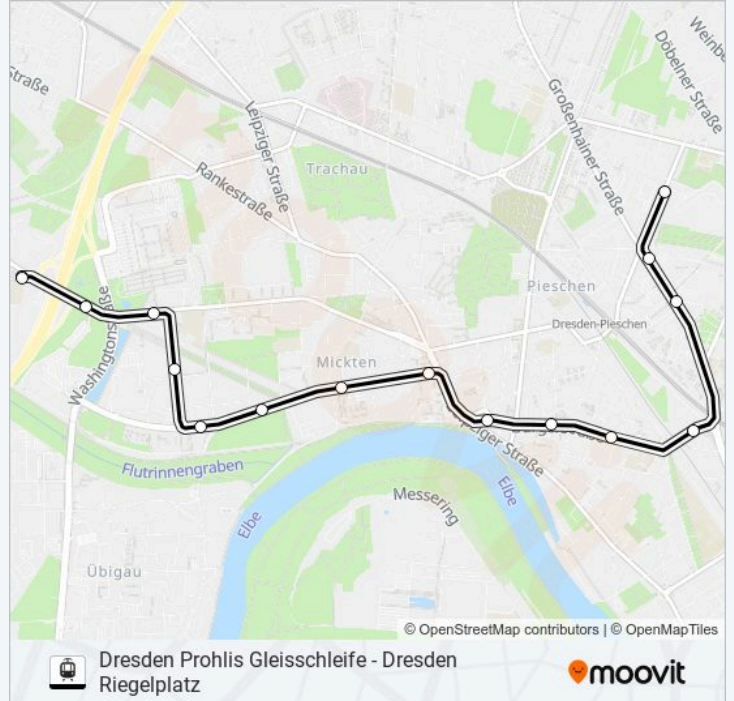

- Dresden Riegelplatz
- Dresden Washingtonstraße
- Dresden Elbepark
- Dresden Sörnewitzer Straße
- Dresden An Der Flutrinne
- Dresden Brockwitzer Straße
- Dresden Trachauer Straße
- Dresden Mickten
- Dresden Altpieschen
- Dresden Rathaus Pieschen
- Dresden Bürgerstraße
- Dresden Liststraße
- Dresden Zeithainer Straße
- Dresden Trachenberger Platz
- Dresden Btf Trachenberge

Straßenbahnlinie 13 Fahrpläne

Abfahrzeiten in Richtung Btf. trachenberge

Montag	00:39 - 22:56
Dienstag	00:39 - 22:56
Mittwoch	00:39 - 22:56
Donnerstag	00:39 - 22:56
Freitag	00:39 - 22:56
Samstag	03:47 - 22:56
Sonntag	03:47 - 22:09

Straßenbahnlinie 13 Info

Richtung: Btf. Trachenberge

Stationen: 15

Fahrtdauer: 14 Min

Linien Informationen:

Richtung: Btf. Trachenberge

35 Haltestellen

[LINIENPLAN ANZEIGEN](#)

- Dresden Prohlis Gleisschleife
- Dresden Georg-Palitzsch-Straße
- Dresden Jacob-Winter-Platz
- Dresden Albert-Wolf-Platz
- Dresden Trattendorfer Straße
- Dresden Altreick
- Dresden Hülßestraße
- Dresden Lohrmannstraße
- Dresden Wieckestraße
- Dresden Otto-Dix-Ring
- Dresden Eugen-Bracht-Straße
- Dresden Cäcilienstraße
- Dresden Hugo-Bürkner-Straße
- Dresden Mockritzer Straße
- Dresden Wasaplatz
- Dresden S-Bf. Strehlen
- Dresden Querallee
- Dresden Zoo