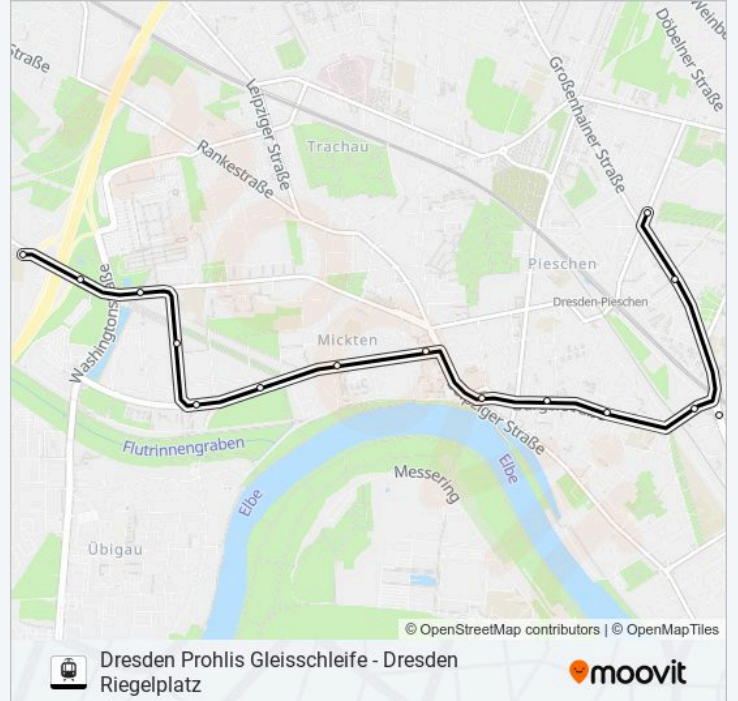

Straßenbahnlinie 13 Info

Richtung: Kaditz

Stationen: 43

Fahrdauer: 56 Min

Linien Informationen:

Dresden Hugo-Bürkner-Straße

Dresden Mockritzer Straße

Dresden Wasaplatz

Dresden Liststraße

Dresden Bürgerstraße

Dresden Rathaus Pieschen

Dresden Altpieschen

Dresden Mickten

Dresden Trachauer Straße

Dresden Brockwitzer Straße

Dresden An Der Flutrinne

Dresden Sörnewitzer Straße

Dresden Elbepark

Dresden Washingtonstraße

Dresden Riegelplatz

Richtung: Mickten

7 Haltestellen

[LINIENPLAN ANZEIGEN](#)

Dresden Trachenberger Platz
Dresden Zeithainer Straße
Dresden Liststraße
Dresden Bürgerstraße
Dresden Rathaus Pieschen
Dresden Altpieschen
Dresden Mickten

Abfahrzeiten in Richtung Mickten

Montag	03:45
Dienstag	03:45
Mittwoch	03:45
Donnerstag	03:45
Freitag	03:45
Samstag	03:45
Sonntag	03:45

Straßenbahnlinie 13 Info

Richtung: Mickten

Stationen: 7

Fahrtdauer: 7 Min