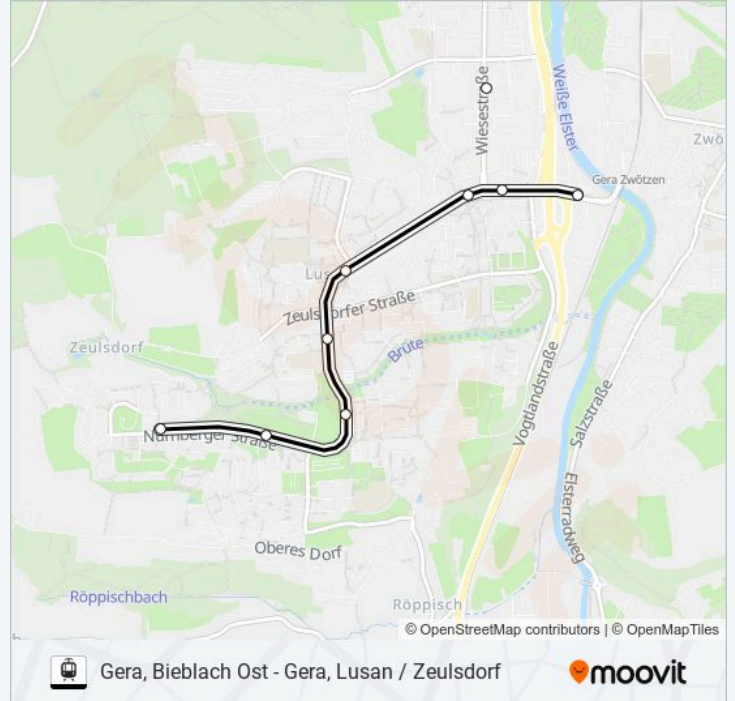

Straßenbahnlinie 3 Fahrpläne

Abfahrzeiten in Richtung Gera, Lusan / zeulsdorf

Montag	24 Stunden
Dienstag	24 Stunden
Mittwoch	24 Stunden
Donnerstag	24 Stunden
Freitag	24 Stunden
Samstag	24 Stunden
Sonntag	24 Stunden

Straßenbahnlinie 3 Info

Richtung: Gera, Lusan / Zeulsdorf

Stationen: 25

Fahrtdauer: 33 Min

Linien Informationen:

Gera, Keplerstraße

Gera, Fußgängerbrücke

Gera, Lusan / Laune

Gera, Zeulenrodaer Straße

Gera, Brüte

Gera, Bruno-Brause-Straße

Gera, Lusan / Zeulsdorf

Straßenbahnlinie 3 Offline Fahrpläne und Netzkarten stehen auf moovitapp.com zur Verfügung. Verwende den Moovit App, um Live Bus Abfahrten, Zugfahrpläne oder U-Bahn Fahrplanzeiten zu sehen, sowie Schritt für Schritt Wegangaben für alle öffentlichen Verkehrsmittel in Dresden zu erhalten.