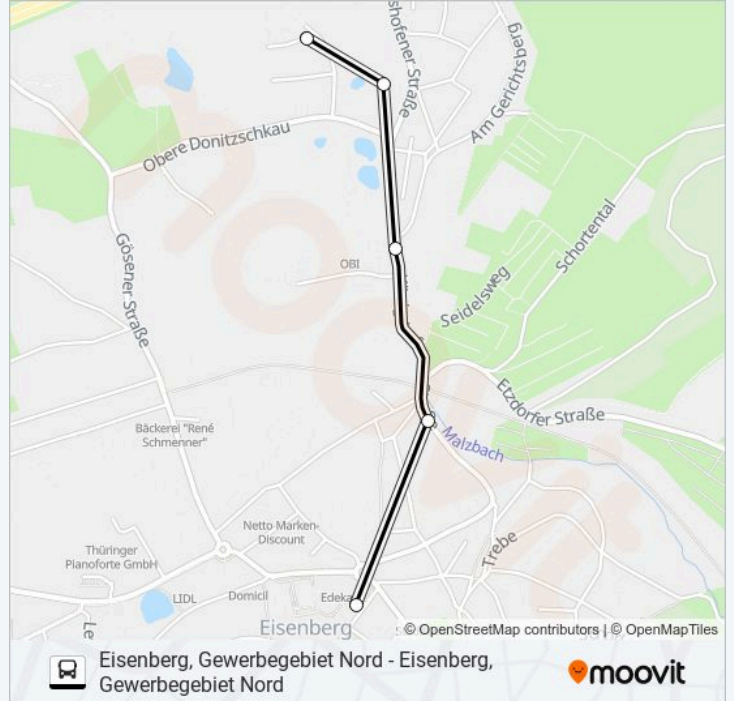

 401**Eisenberg, Gewerbegebiet Nord - Eisenberg,
Gewerbegebiet Nord**[Hol Dir Die App](#)

Die Buslinie 401 (Eisenberg, Gewerbegebiet Nord - Eisenberg, Gewerbegebiet Nord) hat 2 Routen

(1) Eisenberg, Busbahnhof: 12:00(2) Eisenberg, Gewerbegebiet Nord: 08:00 - 18:00

Verwende Moovit, um die nächste Station der Buslinie 401 zu finden und um zu erfahren wann die nächste Buslinie 401 kommt.

Richtung: Eisenberg, Busbahnhof

5 Haltestellen

[LINIENPLAN ANZEIGEN](#)

Eisenberg, Gewerbegebiet Nord

Eisenberg, Kaufland

Eisenberg, Obi

Eisenberg, Königshofener Straße

Eisenberg, Busbahnhof

Buslinie 401 Fahrpläne

Abfahrzeiten in Richtung Eisenberg, Busbahnhof

Montag	12:00
Dienstag	12:00
Mittwoch	12:00
Donnerstag	12:00
Freitag	12:00
Samstag	Kein Betrieb
Sonntag	Kein Betrieb

Buslinie 401 Info**Richtung:** Eisenberg, Busbahnhof**Stationen:** 5**Fahrtdauer:** 5 Min**Linien Informationen:**

Richtung: Eisenberg, Gewerbegebiet Nord

29 Haltestellen

[LINIENPLAN ANZEIGEN](#)

- Eisenberg, Gewerbegebiet Nord
- Eisenberg, Kaufland
- Eisenberg, Obi
- Eisenberg, Königshofener Straße
- Eisenberg, Busbahnhof
- Eisenberg, Altersheim Bethesda
- Eisenberg, Mohrenstraße / Mühlenstraße
- Eisenberg, Markt
- Eisenberg, Malzplan
- Eisenberg, Busbahnhof
- Eisenberg, Zeilbäume
- Eisenberg, Krauseschule
- Eisenberg, Saasa, Dorfplatz
- Eisenberg, Freibad
- Eisenberg, Tonteich
- Eisenberg, Waldkliniken
- Eisenberg, Tonteich
- Eisenberg, Ossietzkystraße / Aldi