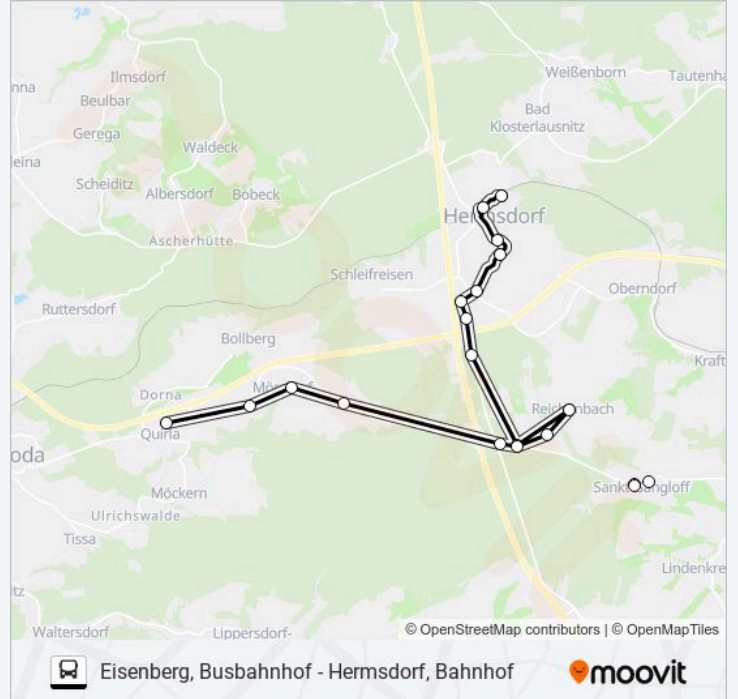

## Richtung: Hermsdorf, Bahnhof

20 Haltestellen

[LINIENPLAN ANZEIGEN](#)

- Quirla
- Mörsdorf, Gewerbegebiet
- Mörsdorf
- Mörsdorf, Windmühle
- St. Gangloff, Kreuzstraße
- Reichenbach (B. Hermsdorf), Abzweig
- Reichenbach (B. Hermsdorf), Porzellanwerk
- Reichenbach (B. Hermsdorf), Markt
- St. Gangloff, Platz Der Einheit
- St. Gangloff, Schule
- St. Gangloff, Platz Der Einheit
- Reichenbach (B. Hermsdorf), Abzweig
- Hermsdorf, Fußweg Rasthof
- Hermsdorf, Siedlung
- Hermsdorf, Globus
- Hermsdorf, Berufsschulzentrum
- Hermsdorf, Alte Regensburger Straße
- Hermsdorf, Eisenberger Straße

## Buslinie 470 Info

**Richtung:** Hermsdorf, Bahnhof

**Stationen:** 20

**Fahrtdauer:** 39 Min

**Linien Informationen:**

Hermsdorf, am Stadthaus

Hermsdorf, Bahnhof

### Richtung: Hermsdorf, Bahnhof

8 Haltestellen

[LINIENPLAN ANZEIGEN](#)

Eisenberg, Busbahnhof

Eisenberg, Kita Klosterlausnitzer Straße

Eisenberg, Tonteich

Eisenberg, Waldkliniken

Hainspitz, Abzweig

Bad Klosterlausnitz, Eisenberger Straße

Bad Klosterlausnitz, Köstritzer Straße

Hermsdorf, Bahnhof