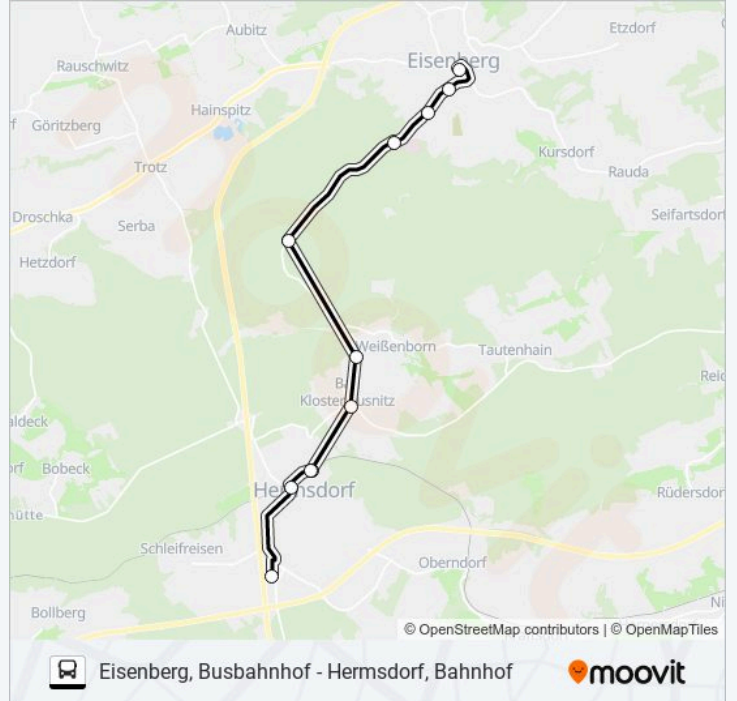

## Richtung: Hermsdorf, Globus

11 Haltestellen

[LINIENPLAN ANZEIGEN](#)

- Eisenberg, Busbahnhof
- Eisenberg, Kita Klosterlausnitzer Straße
- Eisenberg, Tonteich
- Eisenberg, Waldkliniken
- Hainspitz, Abzweig
- Bad Klosterlausnitz, Eisenberger Straße
- Bad Klosterlausnitz, Köstritzer Straße
- Hermsdorf, Bahnhof
- Hermsdorf, Bahnhof
- Hermsdorf, am Stadthaus
- Hermsdorf, Globus

## Buslinie 470 Info

**Richtung:** Hermsdorf, Globus

**Stationen:** 11

**Fahrtdauer:** 25 Min

**Linien Informationen:**

**Richtung: Quirla**

19 Haltestellen

[LINIENPLAN ANZEIGEN](#)