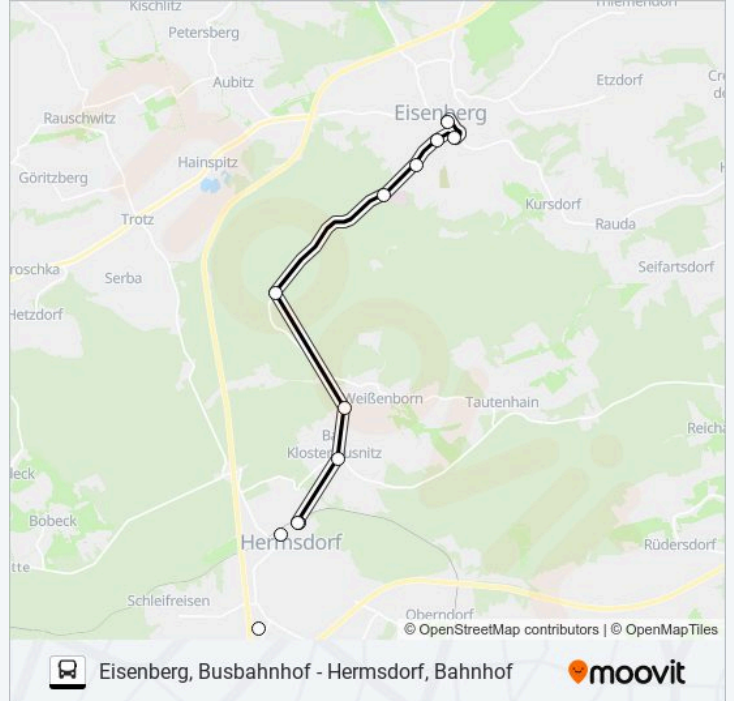

 470

Eisenberg, Busbahnhof - Hermsdorf, Bahnhof

[Hol Dir Die App](#)

Die Buslinie 470 (Eisenberg, Busbahnhof - Hermsdorf, Bahnhof) hat 5 Routen

(1) Eisenberg, Busbahnhof: 09:49 - 17:49(2) Hermsdorf, Bahnhof: 06:58 - 18:58(3) Hermsdorf, Bahnhof: 09:16 - 17:16(4) Hermsdorf, Globus: 09:16 - 15:16(5) Quirla: 06:22 - 18:22

Verwende Moovit, um die nächste Station der Buslinie 470 zu finden und um zu erfahren wann die nächste Buslinie 470 kommt.

**Richtung: Eisenberg, Busbahnhof**

12 Haltestellen

[LINIENPLAN ANZEIGEN](#)

Hermsdorf, Globus  
Hermsdorf, am Stadthaus  
Hermsdorf, Bahnhof  
Hermsdorf, Bahnhof  
Bad Klosterlausnitz, Köstritzer Straße  
Bad Klosterlausnitz, Eisenberger Straße  
Hainspitz, Abzweig  
Eisenberg, Waldkliniken  
Eisenberg, Tonteich  
Eisenberg, Kita Klosterlausnitzer Straße  
Eisenberg, Roßplatz  
Eisenberg, Busbahnhof

**Buslinie 470 Info****Richtung:** Eisenberg, Busbahnhof**Stationen:** 12**Fahrtdauer:** 19 Min**Linien Informationen:**

## Richtung: Hermsdorf, Bahnhof

20 Haltestellen

[LINIENPLAN ANZEIGEN](#)

- Quirla
- Mörsdorf, Gewerbegebiet
- Mörsdorf
- Mörsdorf, Windmühle
- St. Gangloff, Kreuzstraße
- Reichenbach (B. Hermsdorf), Abzweig
- Reichenbach (B. Hermsdorf), Porzellanwerk
- Reichenbach (B. Hermsdorf), Markt
- St. Gangloff, Platz Der Einheit
- St. Gangloff, Schule
- St. Gangloff, Platz Der Einheit
- Reichenbach (B. Hermsdorf), Abzweig
- Hermsdorf, Fußweg Rasthof
- Hermsdorf, Siedlung
- Hermsdorf, Globus
- Hermsdorf, Berufsschulzentrum
- Hermsdorf, Alte Regensburger Straße
- Hermsdorf, Eisenberger Straße