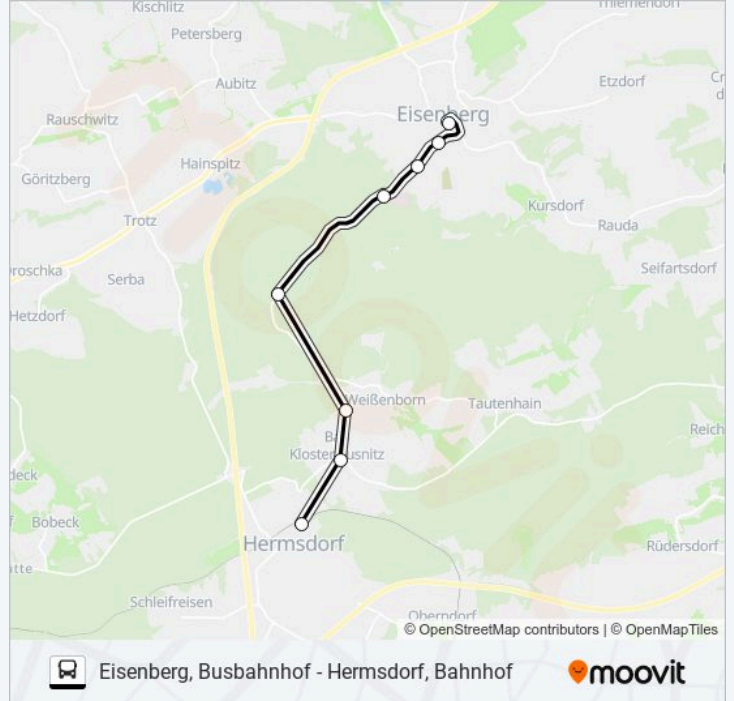

### Richtung: Hermsdorf, Bahnhof

8 Haltestellen

[LINIENPLAN ANZEIGEN](#)

Eisenberg, Busbahnhof

Eisenberg, Kita Klosterlausnitzer Straße

Eisenberg, Tonteich

Eisenberg, Waldkliniken

Hainspitz, Abzweig

Bad Klosterlausnitz, Eisenberger Straße

Bad Klosterlausnitz, Köstritzer Straße

Hermsdorf, Bahnhof

### Buslinie 470 Info

**Richtung:** Hermsdorf, Bahnhof

**Stationen:** 8

**Fahrtdauer:** 19 Min

**Linien Informationen:**

## Richtung: Hermsdorf, Globus

11 Haltestellen

[LINIENPLAN ANZEIGEN](#)

- Eisenberg, Busbahnhof
- Eisenberg, Kita Klosterlausnitzer Straße
- Eisenberg, Tonteich
- Eisenberg, Waldkliniken
- Hainspitz, Abzweig
- Bad Klosterlausnitz, Eisenberger Straße
- Bad Klosterlausnitz, Köstritzer Straße
- Hermsdorf, Bahnhof
- Hermsdorf, Bahnhof
- Hermsdorf, am Stadthaus
- Hermsdorf, Globus