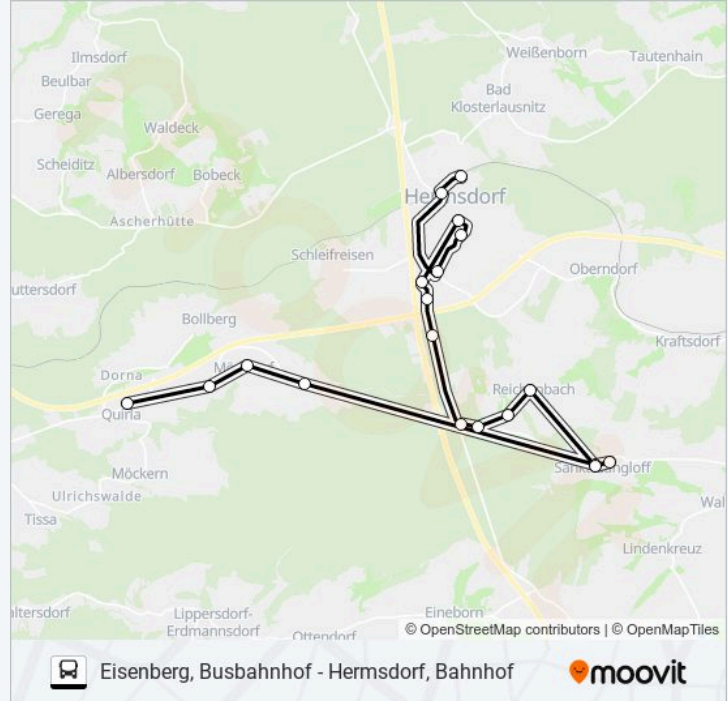

Quirla

Buslinie 470 Offline Fahrpläne und Netzkarten stehen auf moovitapp.com zur Verfügung. Verwende den Moovit App, um Live Bus Abfahrten, Zugfahrpläne oder U-Bahn Fahrplanzeiten zu sehen, sowie Schritt für Schritt Wegangaben für alle öffentlichen Verkehrsmittel in Dresden zu erhalten.

© 2024 Moovit - Alle Rechte vorbehalten