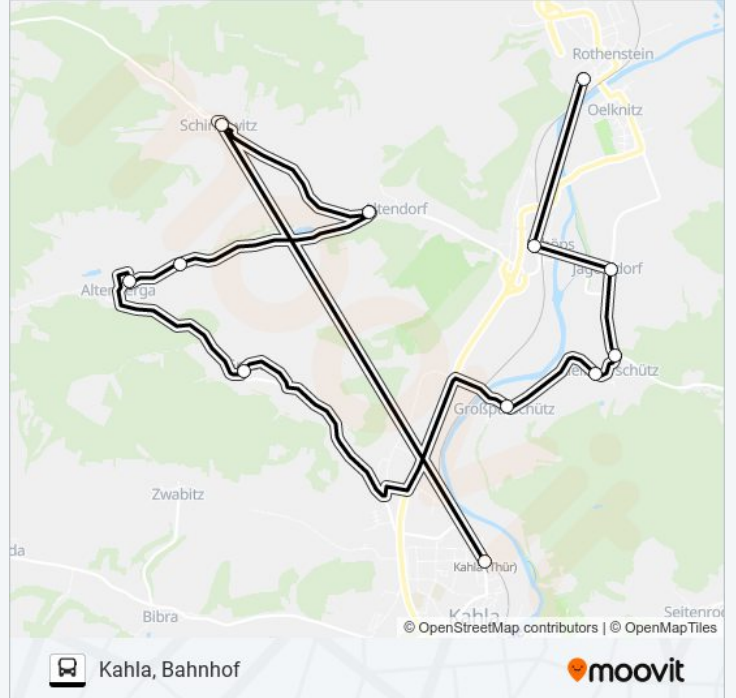

 494

Kahla, Bahnhof

[Hol Dir Die App](#)

Die Buslinie 494 (Kahla, Bahnhof) hat 4 Routen

(1) Kahla, Bahnhof: 15:30(2) Kahla, Löbschütz, Förderschule: 13:40(3) Kahla, Am Langen Bürgel: 12:30(4) Rothenstein, Schule: 06:37

Verwende Moovit, um die nächste Station der Buslinie 494 zu finden und um zu erfahren wann die nächste Buslinie 494 kommt.

Richtung: Kahla, Bahnhof

12 Haltestellen

[LINIENPLAN ANZEIGEN](#)

Rothenstein, Schule
Schöps, Wendeschleife
Jägersdorf
Kleinpürschütz
Kleinpürschütz, am Schloßberg
Großpürschütz
Greuda
Altenberga
Rottenbach (Saale-Holzland-Kreis)
Altendorf (B. Kahla), Gasthaus
Schirnewitz
Kahla, Bahnhof

Richtung: Kahla, Löbschütz, Förderschule

12 Haltestellen

[LINIENPLAN ANZEIGEN](#)

Rothenstein, Schule
 Schöps, Wendeschleife
 Jägersdorf
 Kleinpürschütz
 Kleinpürschütz, am Schloßberg
 Großpürschütz
 Greuda
 Altenberga
 Rottenbach (Saale-Holzland-Kreis)
 Altendorf (B. Kahla), Gasthaus
 Schirnnewitz
 Kahla, Löbschütz, Förderschule

Richtung: Kahla, am Langen Bürgel

Stationen: 17

Fahrtdauer: 66 Min

Linien Informationen:

Richtung: Rothenstein, Schule

11 Haltestellen

[LINIENPLAN ANZEIGEN](#)

- Schirnewitz
- Altendorf (B. Kahla), Gasthaus
- Rottenbach (Saale-Holzland-Kreis)
- Altenberga
- Greuda
- Großpüirschütz
- Kleinpüirschütz, am Schloßberg
- Kleinpüirschütz
- Jägersdorf
- Schöps, Wendeschleife
- Rothenstein, Schule