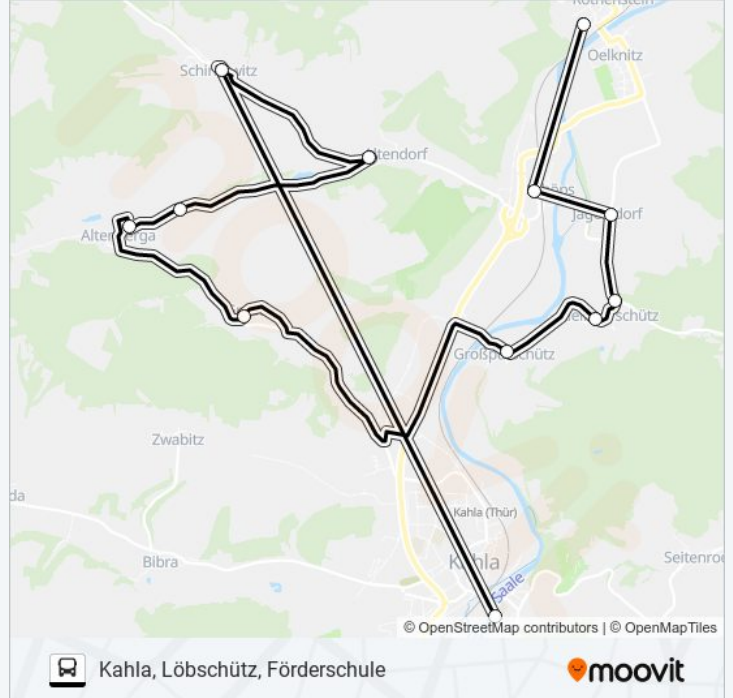

Richtung: Kahla, Löbschütz, Förderschule

12 Haltestellen

[LINIENPLAN ANZEIGEN](#)

Rothenstein, Schule
 Schöps, Wendeschleife
 Jägersdorf
 Kleinpürschütz
 Kleinpürschütz, am Schloßberg
 Großpürschütz
 Greuda
 Altenberga
 Rottenbach (Saale-Holzland-Kreis)
 Altendorf (B. Kahla), Gasthaus
 Schirnnewitz
 Kahla, Löbschütz, Förderschule

Buslinie 494 Fahrpläne

Abfahrzeiten in Richtung Kahla, Löbschütz, Förderschule

Montag	13:40
Dienstag	13:40
Mittwoch	13:40
Donnerstag	13:40
Freitag	13:40
Samstag	Kein Betrieb
Sonntag	Kein Betrieb

Buslinie 494 Info

Richtung: Kahla, Löbschütz, Förderschule

Stationen: 12

Fahrdauer: 53 Min

Linien Informationen:

Richtung: Kahla, am Langen Bürgel

17 Haltestellen

[LINIENPLAN ANZEIGEN](#)

Rothenstein, Schule
 Jena, Maua Im Steinfeld
 Jena, Maua Ort
 Jena, Maua Siedlung
 Leutra Wendeschleife
 Leutra Untermühle
 Schöps, Wendeschleife
 Jägersdorf
 Kleinpürschütz
 Kleinpürschütz, am Schloßberg
 Großpürschütz
 Greuda
 Altenberga
 Rottenbach (Saale-Holzland-Kreis)
 Altendorf (B. Kahla), Gasthaus
 Schirnnewitz
 Kahla, am Langen Bürgel

Richtung: Kahla, am Langen Bürgel

Stationen: 17

Fahrtdauer: 66 Min

Linien Informationen:

Richtung: Rothenstein, Schule

11 Haltestellen

[LINIENPLAN ANZEIGEN](#)

- Schirnewitz
- Altendorf (B. Kahla), Gasthaus
- Rottenbach (Saale-Holzland-Kreis)
- Altenberga
- Greuda
- Großpüirschütz
- Kleinpüirschütz, am Schloßberg
- Kleinpüirschütz
- Jägersdorf
- Schöps, Wendeschleife
- Rothenstein, Schule