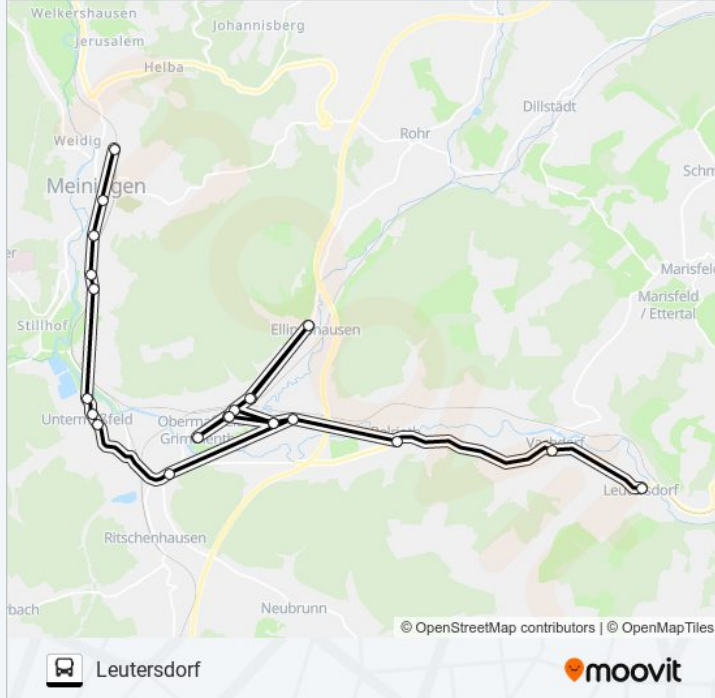

Buslinie 403 Info

Richtung: Leutersdorf

Stationen: 24

Fahrtdauer: 38 Min

Linien Informationen:

Grimmenthal, Bahnhof

Einhausen

Einhausen, Kraftwerk

Belrieth

Vachdorf (Bushaltestelle)

Leutersdorf

Richtung: Meiningen, Busbahnhof

29 Haltestellen

[LINIENPLAN ANZEIGEN](#)

Themar, Bahnhof

Henfstädt