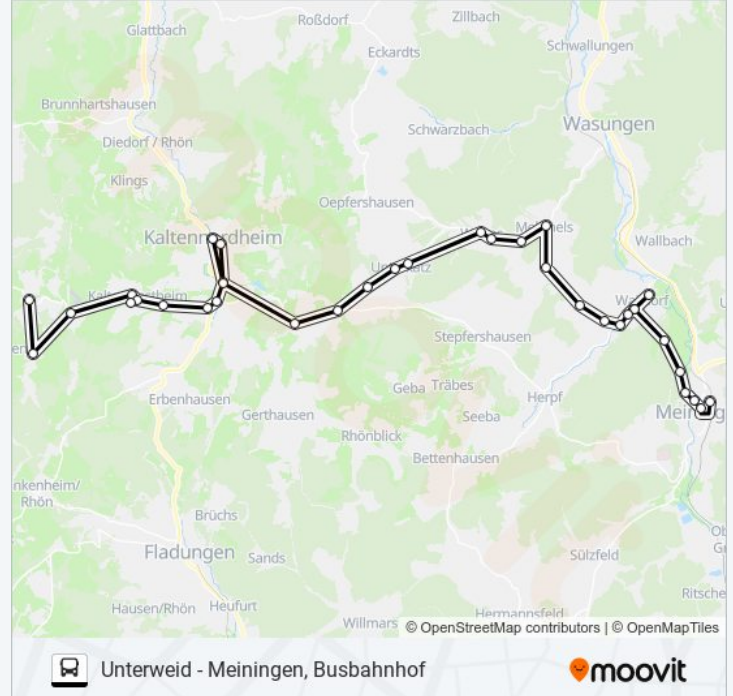

Meiningen, Landsberg

Meiningen, Landsberger Straße

Meiningen, Spießenleite

Meiningen, Volkshaus

Meiningen, Theater

Meiningen, Busbahnhof

Richtung: Oberweid

30 Haltestellen

[LINIENPLAN ANZEIGEN](#)

Meiningen, Busbahnhof

Meiningen, Theater

Meiningen, Volkshaus

Meiningen, Spießenleite

Meiningen, Landsberger Straße

Meiningen, Landsberg

Walldorf, Brückenmühle