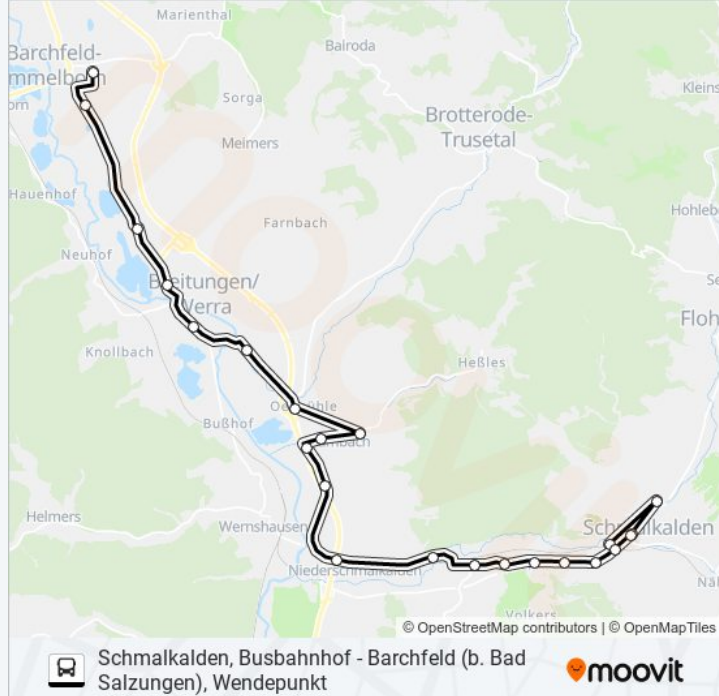

## Buslinie 440 Info

**Richtung:** Schmalkalden, Busbahnhof

**Stationen:** 23

**Fahrtdauer:** 35 Min

**Linien Informationen:**

Schmalkalden, Kasseler Straße/Schule

Schmalkalden, Recklingh. Straße/Steinerne Wiese

Schmalkalden, Recklinghäuser Straße

Schmalkalden, Geschwister-Scholl-Straße

Schmalkalden, Busbahnhof

**Richtung: Schmalkalden, Recklingh. Straße/Steinerne Wiese**

22 Haltestellen

[LINIENPLAN ANZEIGEN](#)

- Barchfeld (B. Bad Salzungen), Wendepunkt
- Barchfeld (B. Bad Salzungen), Nürnberger Straße
- Breitungen/Werra, Grumbach
- Breitungen, Eisenacher Straße
- Breitungen/Werra, Rathausstraße
- Breitungen/Werra, Bäckerei Jäger
- Farnbach, Ölmühle
- Farnbach, B19
- Farnbach, Betonwerk
- Niederschmalkalden, am Gries
- Wernshausen, Alexander-Puschkin-Straße
- Niederschmalkalden, Zwick
- Niederschmalkalden, Ernst-Thälmann-Straße
- Mittelschmalkalden, Ortsausgang
- Mittelschmalkalden, Abz.Möckers
- Haindorf (B. Schmalkalden)
- Schmalkalden, Bäckerei
- Schmalkalden, Kasseler Straße/Aue-Center

**Buslinie 440 Fahrpläne**

Abfahrzeiten in Richtung Schmalkalden, Recklingh. Straße/Steinerne Wiese

Montag	05:39 - 18:39
Dienstag	05:39 - 18:39
Mittwoch	05:39 - 18:39
Donnerstag	05:39 - 18:39
Freitag	05:39 - 18:39
Samstag	Kein Betrieb
Sonntag	Kein Betrieb

**Buslinie 440 Info**

**Richtung:** Schmalkalden, Recklingh. Straße/Steinerne Wiese

**Stationen:** 22

**Fahrdauer:** 30 Min

**Linien Informationen:**

Schmalkalden, Nougat - Erlebniswelt

Schmalkalden, Kasseler Straße/Schule