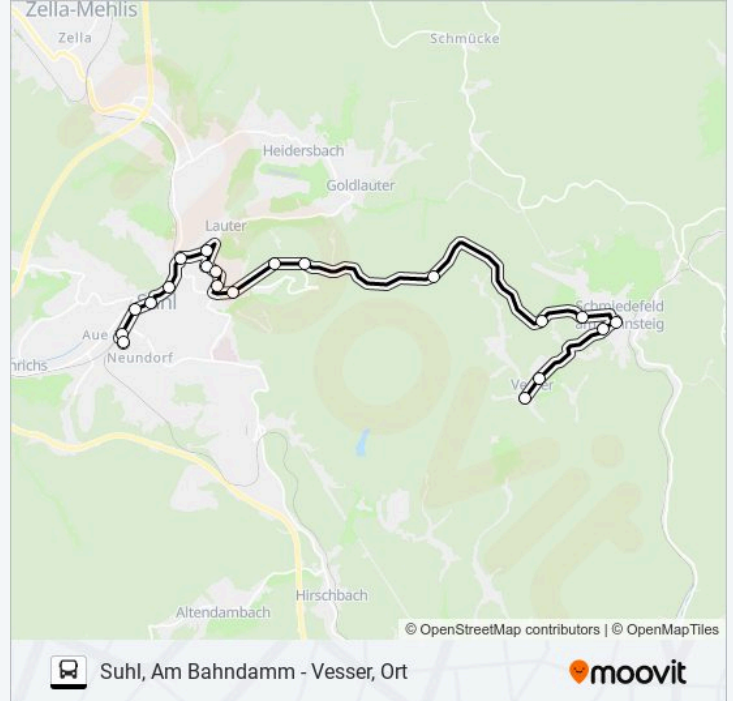

## Suhl, Am Bahndamm - Vesser, Ort

Hol Dir Die App

Die Buslinie K (Suhl, Am Bahndamm - Vesser, Ort) hat 4 Routen

(1) Suhl, Zentrum: 08:22 - 14:14(2) Suhl, Am Bahndamm: 12:10 - 17:09(3) Vesser, Ort: 07:45 - 16:30

**Buslinie K Info**

**Richtung:** Vesser, Ort

**Stationen:** 20

**Fahrtdauer:** 34 Min

**Linien Informationen:**

Vesser

Vesser, Ort

Buslinie K Offline Fahrpläne und Netzkarten stehen auf moovitapp.com zur Verfügung. Verwende den Moovit App, um Live Bus Abfahrten, Zugfahrpläne oder U-Bahn Fahrplanzeiten zu sehen, sowie Schritt für Schritt Wegangaben für alle öffentlichen Verkehrsmittel in Dresden zu erhalten.

© 2024 Moovit - Alle Rechte vorbehalten