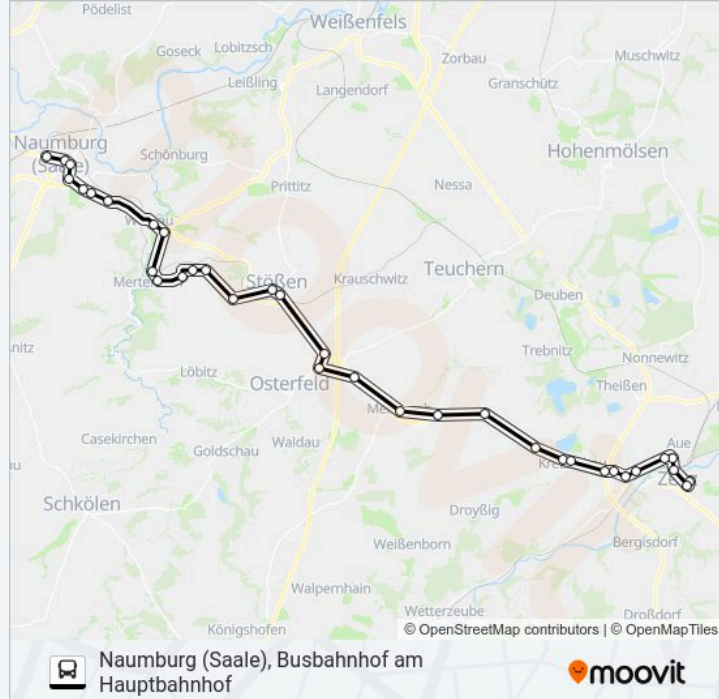

Buslinie 820 Info

Richtung: Naumburg (Saale), Busbahnhof am Hauptbahnhof

Stationen: 35

Fahrtdauer: 66 Min

Linien Informationen:

Görschen

Scheiplitz, Rathewitzer Str. (Görschen)

Rathewitz, Neubau (Görschen)

Rathewitz, Ort (Görschen)

Mertendorf, Schule

Mertendorf (Bus)

Kleinwethau, am Zeitzer Wege

Wethau, Mitte

Weichau (Naumburg)

Naumburg (Saale), Weißenfelser Str./Friedhof

Naumburg (Saale), Weißenfelser Str./Kaserne

Naumburg (Saale), Curt-Becker-Platz (Bus)

Naumburg (Saale), City-Busstop Hallesche Str.

Naumburg (Saale), Thomas-Müntzer-Str.

Naumburg (Saale), Busbahnhof am Hauptbahnhof

Richtung: Zeitz Schützenplatz

34 Haltestellen

Buslinie 820 Info

Richtung: Zeitz Schützenplatz

Stationen: 34

Fahrtdauer: 66 Min

Linien Informationen:

Scheiplitz, Rathewitzer Str. (Görschen)

Görschen

Stößen, Zeitzer Str.