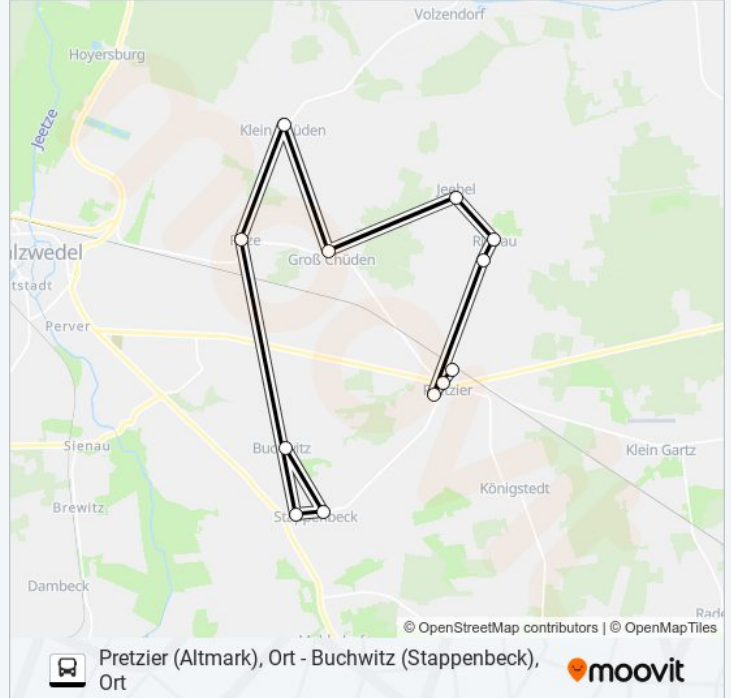

Verwende Moovit, um die nächste Station der Buslinie 201 zu finden und um zu erfahren wann die nächste Buslinie 201 kommt.

**Richtung: Buchwitz (Stappenbeck), Ort**

12 Haltestellen

[LINIENPLAN ANZEIGEN](#)

Pretzier (Altmark), Ort

Pretzier (Altmark), Bahnhof (Bus)

Pretzier (Altmark), Schule

Riebau, Gehöft

Riebau, Ort

Jeebel, Ort

Groß Chüden, Ort

Klein Chüden, Ort

Ritze (Chüden), Ort

Stappenbeck, Bahnhof (Bus)

Stappenbeck, Ort

Buchwitz (Stappenbeck), Ort

**Buslinie 201 Fahrpläne**

Abfahrzeiten in Richtung Buchwitz (stappenbeck), ort

Montag	06:50 - 19:50
Dienstag	06:50 - 19:50
Mittwoch	06:50 - 19:50
Donnerstag	06:50 - 19:50
Freitag	06:50 - 19:50
Samstag	06:50 - 19:50
Sonntag	06:50 - 19:50

**Buslinie 201 Info****Richtung:** Buchwitz (Stappenbeck), Ort**Stationen:** 12**Fahrtdauer:** 22 Min**Linien Informationen:**

**Richtung: Pretzier**

12 Haltestellen

[LINIENPLAN ANZEIGEN](#)

- Ritze (Chüden), Ort
- Klein Chüden, Ort
- Groß Chüden, Ort
- Jeebel, Ort
- Riebau, Ort
- Riebau, Gehöft
- Stappenbeck, Bahnhof (Bus)
- Stappenbeck, Ort
- Buchwitz (Stappenbeck), Ort
- Pretzier (Altmark), Bahnhof (Bus)
- Pretzier (Altmark), Schule
- Pretzier (Altmark), Ort