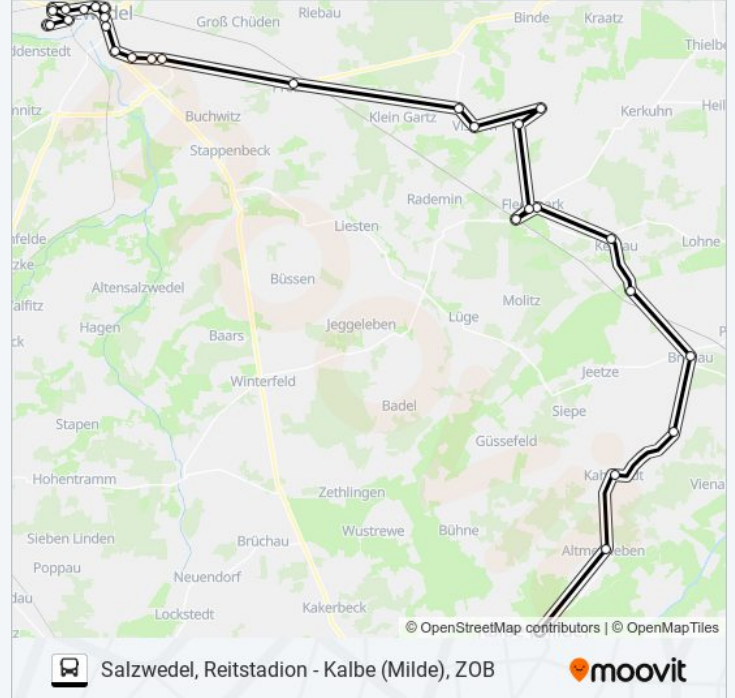

Buslinie 500 Info

Richtung: Kalbe ZOB

Stationen: 31

Fahrtdauer: 63 Min

Linien Informationen:

Fleetmark, Kallehner Str.

Fleetmark, Bahnhof (Bus)

Fleetmark, Ort

Kerkau, Ort

Plathe, Ort

Brunau (Kalbe), Ort

Dolchau, Ort

Kahrstedt, Ort

Altmersleben (Kalbe), Ort

Kalbe (Milde), ZOB

Richtung: Salzwedel Reitstadion

28 Haltestellen

[LINIENPLAN ANZEIGEN](#)

Kalbe (Milde), ZOB

Altmersleben (Kalbe), Ort

Kahrstedt, Ort

Dolchau, Ort

Brunau (Kalbe), Ort

Plathe, Ort

Kerkau, Ort

Fleetmark, Ort

Fleetmark, Bahnhof (Bus)

Kassuhn (Vissum), Ort

Schernikau (Vissum), Ort

Vissum, Ort

Vissum, Abzweig

Pretzier (Altmark), Ort