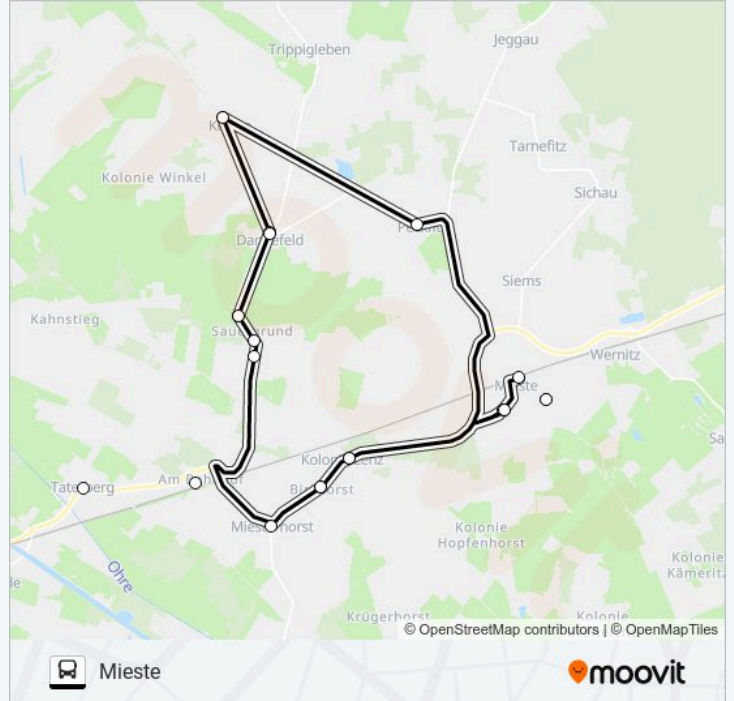

 713

Mieste

[Hol Dir Die App](#)

Die Buslinie 713 (Mieste) hat 2 Routen

(1) Mieste: 05:55 - 16:00(2) Mieste Schule: 06:35

Verwende Moovit, um die nächste Station der Buslinie 713 zu finden und um zu erfahren wann die nächste Buslinie 713 kommt.

Richtung: Mieste

14 Haltestellen

[LINIENPLAN ANZEIGEN](#)

Mieste, Sekundarschule

Mieste, Bahnhof (Bus)

Mieste, Ort

Lenz (Mieste), Ort

Birkhorst, Ort

Miesterhorst, Ort

Miesterhorst, Bahnhof (Bus)

Taterberg, Ort (Miesterhorst)

Sauergrund, 3

Sauergrund, 2

Dannefeld, Ort

Köckte (Salzwedel), Ort

Peckfitz, Ort

Buslinie 713 Info**Richtung:** Mieste**Stationen:** 14**Fahrtdauer:** 42 Min**Linien Informationen:**

Richtung: Mieste Schule

11 Haltestellen

[LINIENPLAN ANZEIGEN](#)

- Mieste, Bahnhof (Bus)
- Mieste, Ort
- Peckfitz, Ort
- Köckte (Salzwedel), Ort
- Dannefeld, Ort
- Sauergrund, 2
- Sauergrund, 3
- Taterberg, Ort (Miesterhorst)
- Miesterhorst, Bahnhof (Bus)
- Mieste, Ort
- Mieste, Grundschule