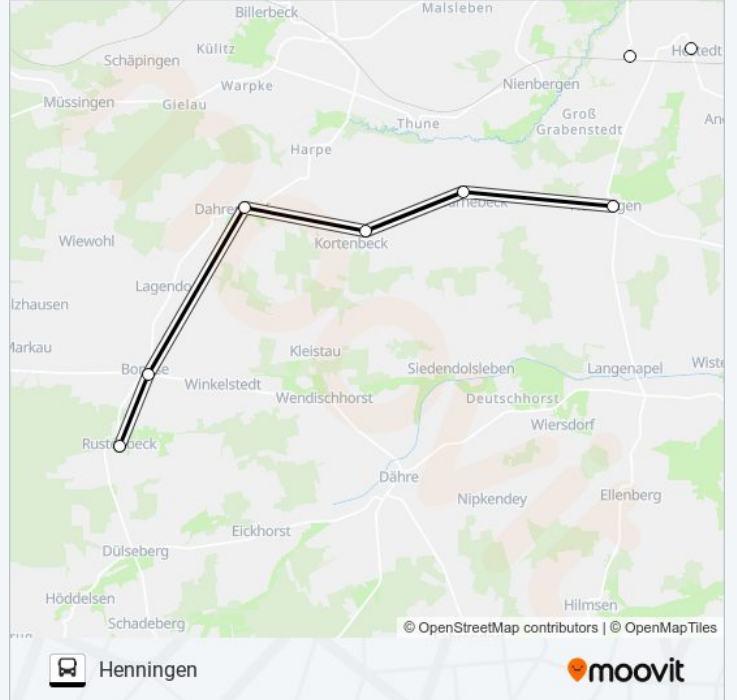

Buslinie 911 Offline Fahrpläne und Netzkarten stehen auf moovitapp.com zur Verfügung. Verwende den Moovit App, um Live Bus Abfahrten, Zugfahrpläne oder U-Bahn Fahrplanzeiten zu sehen, sowie Schritt für Schritt Wegangaben für alle öffentlichen Verkehrsmittel in Dresden zu erhalten.

© 2024 Moovit - Alle Rechte vorbehalten