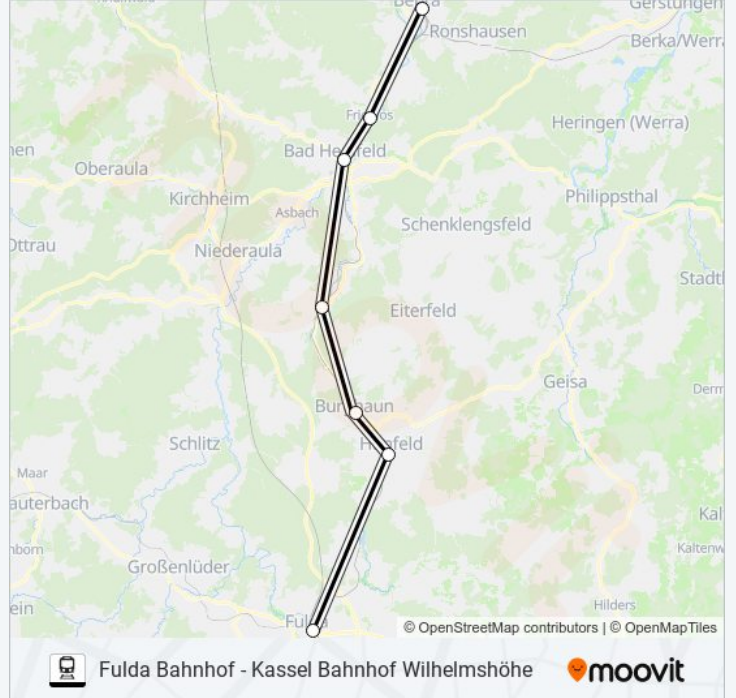

Fulda Bahnhof - Kassel Bahnhof Wilhelmshöhe

[Hol Dir Die App](#)

Die Bahnlinie RB5 (Fulda Bahnhof - Kassel Bahnhof Wilhelmshöhe) hat 3 Routen

(1) Bebra Bahnhof: 23:56(2) Fulda Bahnhof: 03:14 - 21:11(3) Kassel Hauptbahnhof: 05:48 - 23:09

Verwende Moovit, um die nächste Station der Bahnlinie RB5 zu finden und um zu erfahren wann die nächste Bahnlinie RB5 kommt.

Richtung: Bebra Bahnhof

7 Haltestellen

[LINIENPLAN ANZEIGEN](#)

Fulda Bahnhof

Hünfeld Bahnhof

Burghaun Bahnhof

Haunetal-Neukirchen Bahnhof

Bad Hersfeld Bahnhof

Ludwigsau-Friedlos Bahnhof

Bebra Bahnhof

Bahnlinie RB5 Fahrpläne

Abfahrzeiten in Richtung Bebra Bahnhof

Montag	Kein Betrieb
Dienstag	Kein Betrieb
Mittwoch	Kein Betrieb
Donnerstag	Kein Betrieb
Freitag	23:56
Samstag	23:56
Sonntag	Kein Betrieb

Bahnlinie RB5 Info**Richtung:** Bebra Bahnhof**Stationen:** 7**Fahrdauer:** 45 Min**Linien Informationen:**

Richtung: Fulda Bahnhof

17 Haltestellen

[LINIENPLAN ANZEIGEN](#)

Kassel Hauptbahnhof
 Kassel Bahnhof Wilhelmshöhe
 Guxhagen Bahnhof
 Melsungen Bahnhof
 Malsfeld Bahnhof
 Malsfeld-Beiseförth
 Morschen-Altmorschen Bahnhof
 Alheim-Heinebach Bahnhof
 Rotenburg (Fulda) Bahnhof
 Rotenburg (Fulda)-Lispenhausen Bahnhof
 Bebra Bahnhof
 Ludwigsau-Friedlos Bahnhof
 Bad Hersfeld Bahnhof
 Haunetal-Neukirchen Bahnhof
 Burghaun Bahnhof
 Hünfeld Bahnhof
 Fulda Bahnhof