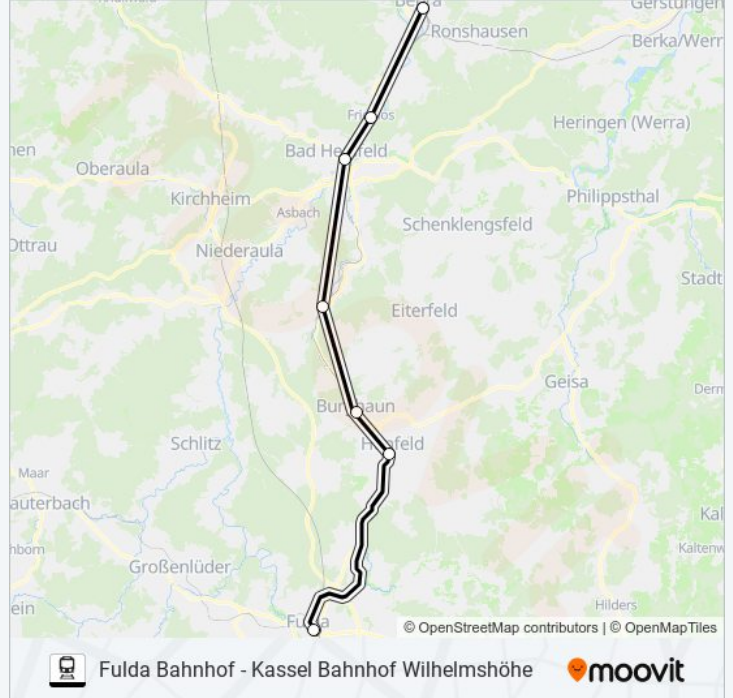

Fulda Bahnhof - Kassel Bahnhof Wilhelmshöhe

[Hol Dir Die App](#)

Die Bahnlinie RB5 (Fulda Bahnhof - Kassel Bahnhof Wilhelmshöhe) hat 3 Routen

(1) Bebra Bahnhof: 23:56(2) Fulda Bahnhof: 03:14 - 21:11(3) Kassel Hauptbahnhof: 05:48 - 23:09

Bahnlinie RB5 Info**Richtung:** Bebra Bahnhof**Stationen:** 7**Fahrdauer:** 45 Min**Linien Informationen:**

Richtung: Fulda Bahnhof

17 Haltestellen

[LINIENPLAN ANZEIGEN](#)

Kassel Hauptbahnhof
 Kassel Bahnhof Wilhelmshöhe
 Guxhagen Bahnhof
 Melsungen Bahnhof
 Malsfeld Bahnhof
 Malsfeld-Beiseförth
 Morschen-Altmorschen Bahnhof
 Alheim-Heinebach Bahnhof
 Rotenburg (Fulda) Bahnhof
 Rotenburg (Fulda)-Lispenhausen Bahnhof
 Bebra Bahnhof
 Ludwigsau-Friedlos Bahnhof
 Bad Hersfeld Bahnhof
 Haunetal-Neukirchen Bahnhof
 Burghaun Bahnhof
 Hünfeld Bahnhof
 Fulda Bahnhof

Bahnlinie RB5 Fahrpläne

Abfahrzeiten in Richtung Fulda Bahnhof

Montag	03:14 - 21:11
Dienstag	03:14 - 21:11
Mittwoch	03:14 - 21:11
Donnerstag	03:14 - 21:11
Freitag	03:14 - 22:11
Samstag	03:14 - 22:11
Sonntag	03:14 - 21:11

Bahnlinie RB5 Info

Richtung: Fulda Bahnhof

Stationen: 17

Fahrtdauer: 86 Min

Linien Informationen:

Richtung: Kassel Hauptbahnhof

23 Haltestellen

[LINIENPLAN ANZEIGEN](#)