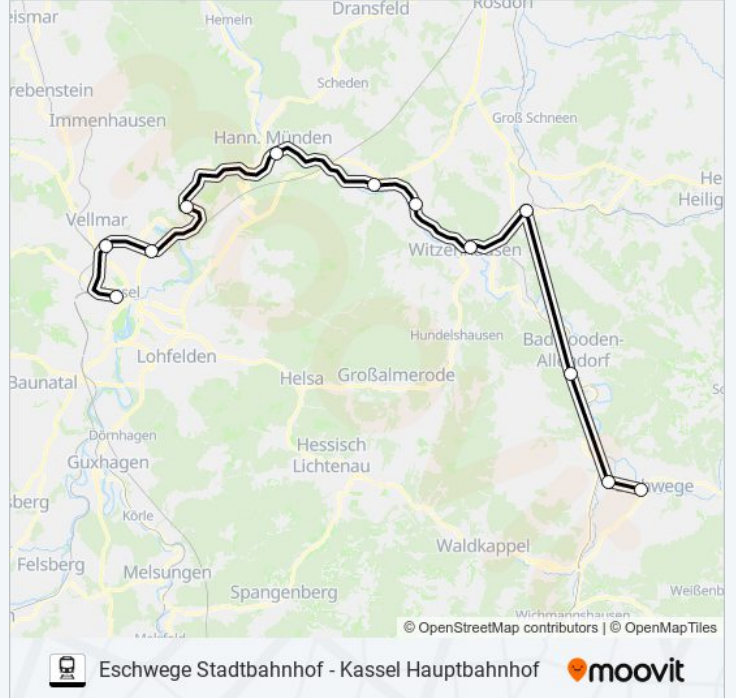

Eschwege Stadtbahnhof - Kassel Hauptbahnhof

[Hol Dir Die App](#)

Die Bahnlinie RB83 Eschwege Stadtbahnhof - Kassel Hauptbahnhof hat eine Route. Betriebszeiten an Werktagen

(1) Kassel Hauptbahnhof: 06:30

Verwende Moovit, um die nächste Station der Bahnlinie RB83 zu finden und um zu erfahren wann die nächste Bahnlinie RB83 kommt.

Richtung: Kassel Hauptbahnhof

12 Haltestellen

[LINIENPLAN ANZEIGEN](#)

Eschwege Stadtbahnhof

Eschwege-Niederhone Bahnhof

Bad Sooden-Allendorf Bahnhof/Zob

Eichenberg Bahnhof

Witzenhausen Bahnhof

Bahnlinie RB83 Info

Richtung: Kassel Hauptbahnhof

Stationen: 12

Fahrtdauer: 73 Min

Linien Informationen:

Bahnlinie RB83 Offline Fahrpläne und Netzkarten stehen auf moovitapp.com zur Verfügung. Verwende den [Moovit App](#), um Live Bus Abfahrten, Zugfahrpläne oder U-Bahn Fahrplanzeiten zu sehen, sowie Schritt für Schritt Wegangaben für alle öffentlichen Verkehrsmittel in Dresden zu erhalten.