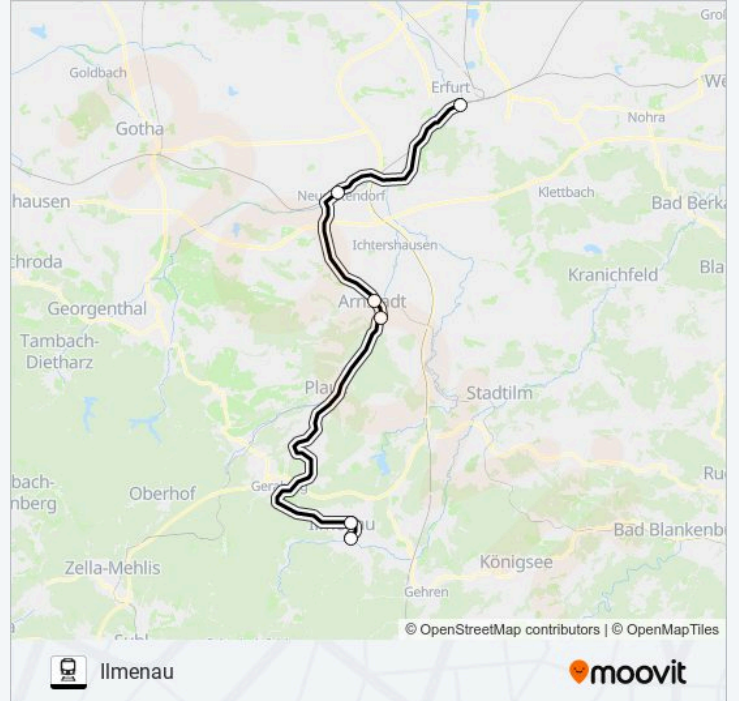

Bahnlinie RE45 Offline Fahrpläne und Netzkarten stehen auf moovitapp.com zur Verfügung. Verwende den Moovit App, um Live Bus Abfahrten, Zugfahrpläne oder U-Bahn Fahrplanzeiten zu sehen, sowie Schritt für Schritt Wegangaben für alle öffentlichen Verkehrsmittel in Dresden zu erhalten.

© 2024 Moovit - Alle Rechte vorbehalten