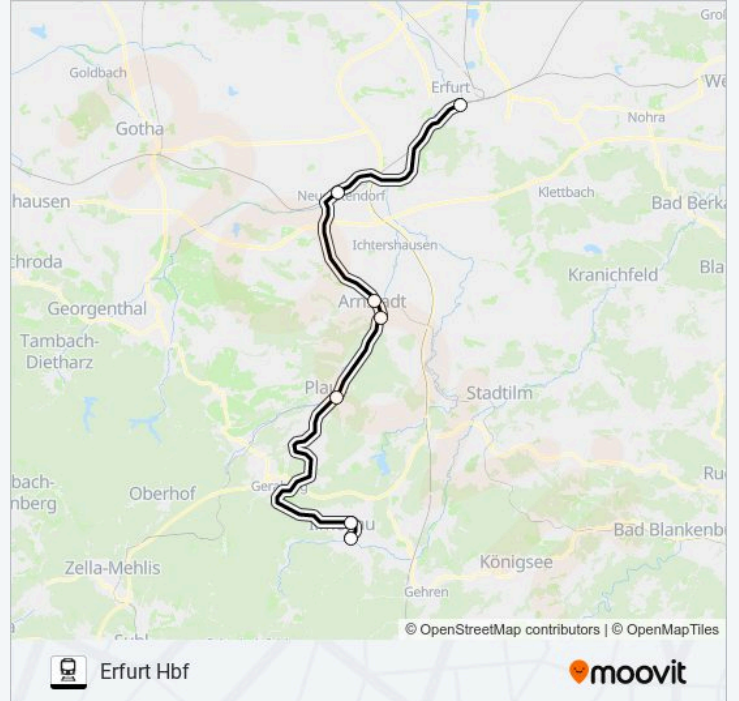

Erfurt Hbf

[Hol Dir Die App](#)

Die Bahnlinie RE45 (Erfurt Hbf) hat 2 Routen

(1) Erfurt Hbf: 06:25 - 17:48(2) Ilmenau: 07:18 - 17:16

Verwende Moovit, um die nächste Station der Bahnlinie RE45 zu finden und um zu erfahren wann die nächste Bahnlinie RE45 kommt.

**Richtung: Erfurt Hbf**

7 Haltestellen

[LINIENPLAN ANZEIGEN](#)

Ilmenau

Ilmenau Pörlitzer Höhe

Plaue (Thüringen)

Arnstadt Süd

Arnstadt Hbf

Neudietendorf

Erfurt Hbf

**Bahnlinie RE45 Fahrpläne**

Abfahrzeiten in Richtung Erfurt Hbf

Montag	06:25 - 17:48
Dienstag	06:25 - 17:48
Mittwoch	06:25 - 17:48
Donnerstag	06:25 - 17:48
Freitag	06:25 - 17:48
Samstag	Kein Betrieb
Sonntag	Kein Betrieb

**Bahnlinie RE45 Info****Richtung:** Erfurt Hbf**Stationen:** 7**Fahrtdauer:** 45 Min**Linien Informationen:**